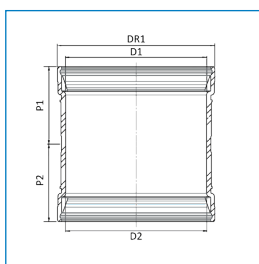

Maatvoeringen

PP+ Schuifmof 2xFM, zwart							
Artikelnr	Omschrijving	D1	D2	P1	Z1	P2	Z2
20023400	¹⁾ PP Schuifmof 32mm 2MV Zwart	32	32	49	0	49	0
volgt	PP+ Schuifmof 40mm 2FM Zwart						
20056368	PP+ Schuifmof 50mm 2FM Zwart	50	50	46,8	0	46,8	0
20056369	PP+ Schuifmof 75mm 2FM Zwart	75	75	50,9	0	50,9	0
volgt	PP+ Schuifmof 90mm 2FM Zwart						
20056371	PP+ Schuifmof 110mm 2FM Zwart	110	110	61,1	0	61,1	0
volgt	PP+ Schuifmof 125mm 2FM Zwart						
volgt	PP+ Schuifmof 160mm 2FM Zwart						

¹⁾ afwijkende uitvoering, sterkteklasse S20

Installatievoorschrift

Bekijk voor een juiste aanleg ons Handboek Binnenriolering ([digitaal www.dyka.nl/documenten](http://www.dyka.nl/documenten)).

Een gedrukt exemplaar kunt u aanvragen op dyka.nl/handboek-binnenriolering.

Bestekteksten:

Kijk voor actuele bestekteksten op www.dyka.nl/bestekteksten.