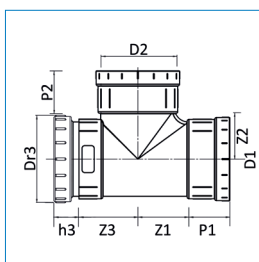

Solydo EasyFit

PP Gevelontstopping- stuk schroefdeksel mof/mof

Toepassing

Het Solydo EasyFit binnenrioleringsysteem is gemaakt van PP en voorzien van gefixeerde manchetverbindingen.

Het voordeel van manchetverbindingen is dat de verbinding flexibel, verdraaibaar en demontabel blijft. De mofzijde is voorzien van markeringen die de hoekverdraaiing aangeven.

De op lengte afgezaagde buis afbramen en eventueel aanschuiven. Het gebruik van glijmiddel vergemakkelijkt de montage.

Eigenschappen

Materiaal	: PP
Sterkteklasse	: S16
Afdichting	: TPV
Keurmerken	: KOMO BRL 2042
Norm	: EN1451
Kleur	: Zwart, RAL9011
Type aansluiting 1	: manchetmof
Type aansluiting 2	: manchetmof

Maatvoeringen

PP+ Gevelontstoppingstuk schroefdeksel 2xFM 90gr, zwart													
Artikelnr	Omschrijving	D1	D2	D3	Hoek (a)	P1	Z1	P2	Z2	Z3	Dr3	h3	
20056514	PP+ Gevelontst.St.Schroefd.110mm 2FM Zwart	110	110	110	90°	59,8	71,1	59,8	76,2	99,2	132	24	