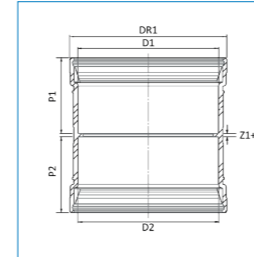

PP Steekmof 2 x mof									
Artikelnr	Omschrijving	D1	D2	P1	Z1	P2	Z2		
20023565	PP Steekmof 32 2xMV Wit	32	32	48	1	48	1		
20023567	PP Steekmof 40 2xMV Wit	40	40	49	2	49	2		
20023569	PP Steekmof 50 2xMV Wit	50	50	51	1	51	1		
20023570	PP Steekmof 110 2xMV Wit	110	110	63	1	63	1