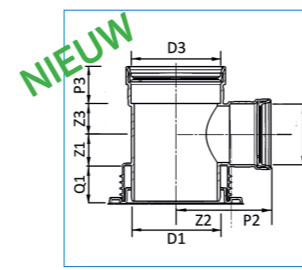

PP Instort T-stuk 2xMV 90gr, zwart												
Artikelnr	Omschrijving	D1	D2	D3	Hoek (a)	Q1	Z1	P2	Z2	e		
20035716	PP Instort T 110x50 H=170 2MV 90gr Zwart	110	50	110	90°	43	42	49	62			
20035717	PP Instort T 110x75 H=170 2MV 90gr Zwart	110	75	110	90°	43	42	51	62