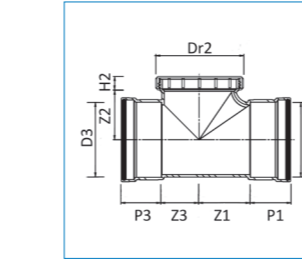

PP+ Gevelontstoppingstuk schroefdeksel 2xFM 90gr, zwart													
Artikelnr	Omschrijving	D1	D2	D3	Hoek (a)	P1	Z1	P2	Z2	Z3	Dr3	h3	
20056514	PP+ Gevelontst.St.Schroefd.110mm 2FM Zwart	110	110	110	90°	59,8	71,1	59,8	76,2	99,2	132	24