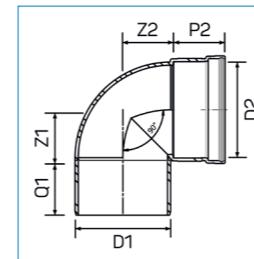

PP+ Bocht 1xFM 90gr, zwart										
Artikelnr	Omschrijving	D1	D2	Hoek (a)	Q1	Z1	P2	Z2		
20023426	PP Bocht 32mm 1MV 90gr Zwart	32	32	90°	41	23	41	23		
volgt	PP+ Bocht 40mm 1FM 90gr Zwart									
20056395	PP+ Bocht 50mm 1FM 90gr Zwart	50	50	90°	46,5	27,6	46	26,7		
20056398	PP+ Bocht 75mm 1FM 90gr Zwart	75	75	90°	51,6	40,4	50	40,4		
volgt	PP+ Bocht 90mm 1FM 90gr Zwart									
20056404	PP+ Bocht 110mm 1FM 90gr Zwart	110	110	90°	62,6	59	59,8	57,9		
volgt	PP+ Bocht 125mm 1FM 90gr Zwart									
volgt	PP+ Bocht 160mm 1FM 90gr Zwart									

Legenda kleur artikelnummer	
Zwart	wijzigt (nog) niet
Rood	vervallen indien voorraad = '0'
Groen	nieuw artikel

Legenda kleur artikelnummer	
Zwart	wijzigt (nog) niet
Rood	vervallen indien voorraad = '0'
Groen	nieuw artikel