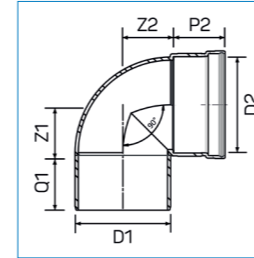

PP Bocht mof/spie 90°									
Artikelnr	Omschrijving	D1	D2	Hoek (a)	Q1	Z1	P2	Z2	
20023582	PP Bocht 32mm 90° Mof/Spie Wit	32	32	90°	41	23	41	23	
20023583	PP Bocht 40mm 90° Mof/Spie Wit	40	40	90°	43	27	43	27	
20023584	PP Bocht 50mm 90° Mof/Spie Wit	50	50	90°	44	32	44	32	
20023585	PP Bocht 110mm 90° Mof/Spie Wit	110	110	90°	58	65	58	65