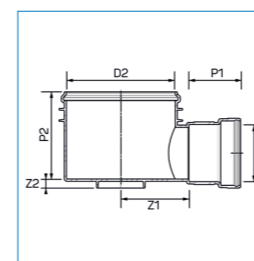

Legenda kleur artikelnummer	
Zwart	wijzigt (nog) niet
Rood	vervallen indien voorraad = 0
Groen	nieuw artikel