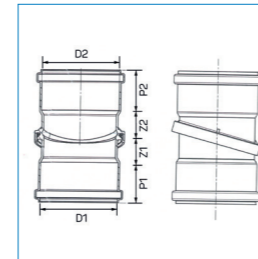

PP Verdraaibare bocht 110mm 1xMV 0-30gr, zwart									
Artikelnr	Omschrijving	D1	D2	Hoek (a)	Q1	Z1	P2	Z2	
20023417	PP verdraaibare Bocht 110 1xMV 0-30gr zw	110	110	0-30°	65	26	58	37	

PP Verdraaibare bocht 110mm 2xMV 0-30gr, zwart									
Artikelnr	Omschrijving	D1	D2	Hoek (a)	P1	Z1	P2	Z2	
20023434	PP verdraaibare Bocht 110 2xMV 0-30gr Zwart	110	110	0-30°	58	37	58	37	