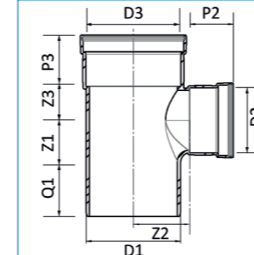

PP+ T-stuk 2FM 45gr Wit											
Artikelnr	Omschrijving	D1	D2	D3	Hoek (a)	Q1	Z1	P2	Z2	P3	Z3
volgt	PP+ T 40mm 2FM 45gr Wit										
20057275	PP+ T 50mm 2FM 45gr Wit	50	50	50	45°	46,5	10,4	46	62,1	46	62,1

PP+ T-stuk 2FM 90gr Wit											
Artikelnr	Omschrijving	D1	D2	D3	Hoek (a)	P1	Z1	P2	Z2	P3	Z3
volgt	PP+ Str. T 40mm 2FM 90gr Wit										
20057274	PP+ Str. T 50mm 2FM 90gr Wit	50	50	50	90°	46,5	35,1	46	35,5	46	25,1
20057276	PP+ Str. T 110mm 2FM 90gr Wit	110	110	110	90°	62,6	74,4	59,8	71,1	59,8	55,1

PP+ T-stuk 3FM 45gr Wit											
Artikelnr	Omschrijving	D1	D2	D3	Hoek (a)	P1	Z1	P2	Z2	P3	Z3
20023599	PP T-stuk 32mm 45° 3MV Wit	32	32	32	45°	43	13	43	45	43	45
volgt	PP+ T 40mm 3FM 45gr Wit										
20056726	PP+ T 50mm 3FM 45gr Wit	50	50	50	45°	46	10,3	46	62,1	46	62,1

PP+ T-stuk 3FM 90gr Wit												
Artikelnr	Omschrijving	D1	D2	D3	Hoek (a)	Vorm	P1	Z1	P2	Z2	P3	Z3
20023605	PP T-stuk 32mm 3MV 90gr Wit	32	32	32	90°	0	43	25	43	25	43	25
volgt	PP+ Str. T 40mm 3FM 90gr Wit											
20056725	PP+ Str. T 50x40mm 3FM 90gr Wit	50	40	50	90°	Stromend	46	30,9	44	33,5	46	20,1
20056727	PP+ Str. T 50mm 3FM 90gr Wit	50	50	50	90°	Stromend	46	36,1	46	33,5	46	35,5
20056728	PP+ Str. T 110mm 3FM 90gr Wit	110	110	110	90°	Stromend	59,8	76,2	59,8	71,1	59,8	55,1

PP+ Verloopring spie/mof											
Artikelnr	Omschrijving	D1	D2	Vorm	Q1	Z1	P2	e			
20023613	PP+ Verloop 40x32mm 1FM Centr Wit	40	32	Centrisc	51	42	27	0			
20023615	PP+ Verloop 50x32mm 1FM Centr Wit	50	32	Centrisc	51	42	27	0			
20056708	PP+ Verloop 50x40mm 1FM Centr Wit	50	40	Centrisc	52	46	24	0			

Disclaimer:

- De in deze brochure geplaatste afbeeldingen zijn niet bindend en dienen uitsluitend ter oriëntatie.
- Voor evt. drukfouten in deze brochure kan DYKA niet aansprakelijk worden gesteld.
- Tussentijdse prijswijzigingen en/of modelveranderingen zonder voorgaand bericht: onder voorbehoud.
- De Algemene Voorwaarden van DYKA zijn van toepassing op alle rechtsbetrekkingen waarbij DYKA als verkoper, leverancier van zaken of dienstverlener optreedt, waaronder maar niet beperkt tot overeenkomsten, en ongeacht of voor die levering een vergoeding betaald wordt. De Algemene Voorwaarden kunt u downloaden via <https://www.dyka.nl/leveringsvoorwaarden>

Legenda kleur artikelnummer	
Zwart	wijzigt (nog) niet
Rood	vervallen indien voorraad = '0'
Groen	nieuw artikel

Legenda kleur artikelnummer	
Zwart	wijzigt (nog) niet
Rood	vervallen indien voorraad = '0'
Groen	nieuw artikel