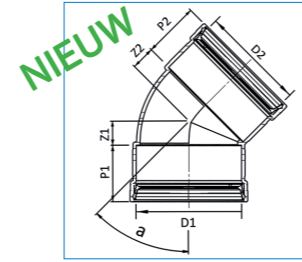

PP Bocht 2xMV 45gr, zwart									
Artikelnr	Omschrijving	D1	D2	Hoek (a)	P1	Z1	P2	Z2	
20023435	PP Bocht 32 2MV 45gr Zwart	32	32	45°	41	14	41	14	
20023436	PP Bocht 40 2MV 45gr Zwart	40	40	45°	43	16	43	16	
20023437	PP Bocht 50 2MV 45gr Zwart	50	50	45°	44	18	44	18	
20023438	PP Bocht 75 2MV 45gr Zwart	75	75	45°	47	24	47	24	
20023439	PP Bocht 90 2MV 45gr Zwart	90	90	45°	49	28	49	28	
20023440	PP Bocht 110 2MV 45gr Zwart	110	110	45°	58	34	58	34	
20023441	PP Bocht 125 2MV 45gr Zwart	125	125	45°	68	36	68	36	
20023442	PP Bocht 160 2MV 45gr Zwart	160	160	45°	78	42	78	42	

PP Bocht 2xMV 90gr, zwart									
Artikelnr	Omschrijving	D1	D2	Hoek (a)	P1	Z1	P2	Z2	
20023443	PP Bocht 32 2MV 90gr Zwart	32	32	90°	41	22	41	22	
20023444	PP Bocht 40 2MV 90gr Zwart	40	40	90°	43	27	43	27	
20023445	PP Bocht 50 2MV 90gr Zwart	50	50	90°	44	32	44	32	
20023446	PP Bocht 75 2MV 90gr Zwart	75	75	90°	47	45	47	45	
20023447	PP Bocht 90 2MV 90gr Zwart	90	90	90°	49	53	49	53	
20023448	PP Bocht 110 2MV 90gr Zwart	110	110	90°	58	65	58	65	
20023449	PP Bocht 125 2MV 90gr Zwart	125	125	90°	65	77	65	77	
20023450	PP Bocht 160 2MV 90gr Zwart	160	160	90°	78	120	78	120	

PP Verloopbocht 2xMV 90gr, zwart									
Artikelnr	Omschrijving	D1	D2	Hoek (a)	P1	Z1	P2	Z2	
20035705	PP Verloop Bocht 75x50 2MV 90gr Zwart	75	50	90°	44	45	47	26	

PP Sifonbocht 90°, zwart									
Artikelnr	Omschrijving	D1	D2	Hoek (a)	Vorm	P1	Z1	P2	Z2
20023538	PP Sifonbocht 40 MV/M 90gr Zwart	40	40	90°		43	27	20	27
20023539	PP Sifonbocht 50 MV/M 90gr Zwart	50	50	90°		44	32	20	32

PP+ Bocht 2xFM 22.5gr, zwart									
Artikelnr	Omschrijving	D1	D2	Hoek (a)	P1	Z1	P2	Z2	
20056415	PP+ Bocht 75mm 2FM 22.5gr Zwart	75	75	22.5°	50	9,6	50	9,6	
volgt	PP+ Bocht 90mm 2FM 22.5gr Zwart								
20056421	PP+ Bocht 110mm 2FM 22.5gr Zwart	110	110	22.5°	59,8	12,7	59,8	12,7	
volgt	PP+ Bocht 125mm 2FM 22.5gr Zwart								

PP+ Bocht 2xFM 45gr, zwart									
Artikelnr	Omschrijving	D1	D2	Hoek (a)	P1	Z1	P2	Z2	
20023435	PP Bocht 32mm 2MV 45gr Zwart	32	32	45°	41	14	41	14	
volgt	PP+ Bocht 40mm 2FM 45gr Zwart								
20056413	PP+ Bocht 50mm 2FM 45gr Zwart	50	50	45°	46	12	46	12	
20056416	PP+ Bocht 75mm 2FM 45gr Zwart	75	75	45°	50	18	50	18	
volgt	PP+ Bocht 90mm 2FM 45gr Zwart								
20056422	PP+ Bocht 110mm 2FM 45gr Zwart	110	110	45°	59,8	24,8	59,8	24,8	
volgt	PP+ Bocht 125mm 2FM 45gr Zwart								
volgt	PP+ Bocht 160mm 2FM 45gr Zwart								

PP+ Bocht 2xFM 90gr, zwart									
Artikelnr	Omschrijving	D1	D2	Hoek (a)	P1	Z1	P2	Z2	
20023443	PP Bocht 32mm 2MV 90gr Zwart	32	32	90°	41	22	41	22	
volgt	PP+ Bocht 40mm 2FM 90gr Zwart								
20056414	PP+ Bocht 50mm 2FM 90gr Zwart	50	50	90°	46	26,7	46	26,7	
20056417	PP+ Bocht 75mm 2FM 90gr Zwart	75	75	90°	50	40,5	50	40,5	
volgt	PP+ Bocht 90mm 2FM 90gr Zwart								
20056423	PP+ Bocht 110mm 2FM 90gr Zwart	110	110	90°	59,8	57,9	59,8	57,9	
volgt	PP+ Bocht 125mm 2FM 90gr Zwart								
volgt	PP+ Bocht 160mm 2FM 90gr Zwart								

PP+ Verloopbocht 2xFM 90gr, zwart									
Artikelnr	Omschrijving	D1	D2	Hoek (a)	P1	Z1	P2	Z2	
20056429	PP+ Verloop Bocht 75x50 mm2FM 90gr Zwart	75	50	90°	50	28,7	46	33,6	

PP+ Sifonbocht 90gr 1xFM, zwart									
Artikelnr	Omschrijving	D1	D2	Hoek (a)	P1	Z1	P2	Z2	
volgt	PP+ Sifonbocht 40mm FM/M 90gr Zwart								
20056508	PP+ Sifonbocht 50mm FM/M 90gr Zwart	50	50	90°	44	32	20	32	

Legenda kleur artikelnummer	
Zwart	wijzigt (nog) niet
Rood	vervallen indien voorraad = 0
Groen	nieuw artikel

Legenda kleur artikelnummer	
Zwart	wijzigt (nog) niet
Rood	vervallen indien voorraad = 0
Groen	nieuw artikel