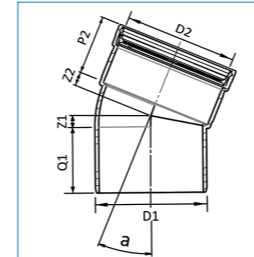

PP Bocht mof/spie 45°									
Artikelnr	Omschrijving	D1	D2	Hoek (a)	Q1	Z1	P2	Z2	
20023578	PP Bocht 32mm 45° Mof/Spie Wit	32	32	45°	41	12	41	14	
20023579	PP Bocht 40mm 45° Mof/Spie Wit	40	40	45°	43	14	43	16	
20023580	PP Bocht 50mm 45° Mof/Spie Wit	50	50	45°	44	16	44	18	
20023581	PP Bocht 110mm 45° Mof/Spie Wit	110	110	45°	58	32	58	34