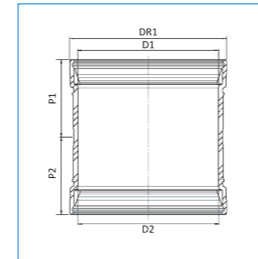

PP Overschuifmof 2xMV, zwart									
Artikelnr	Omschrijving	D1	D2		P1	Z1	P2	Z2	
20023400	PP Overschuifmof 32 2MV Zwart	32	32		49	0	49	0	
20023401	PP Overschuifmof 40 2MV Zwart	40	40		51	0	51	0	
20023402	PP Overschuifmof 50 2MV Zwart	50	50		52	0	52	0	
20023403	PP Overschuifmof 75 2MV Zwart	75	75		57,5	0	57,5	0	
20023404	PP Overschuifmof 90 2MV Zwart	90	90		57	0	57	0	
20023405	PP Overschuifmof 110 2MV Zwart	110	110		64	0	64	0	
20023406	PP Overschuifmof 125 2MV Zwart	125	125		67	0	67	0	
20023407	PP Overschuifmof 160 2MV Zwart	160	160		77,5	0	77,5	0