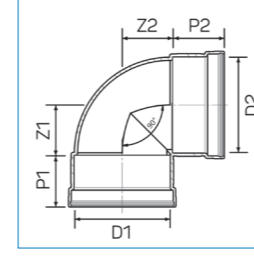

PP Bocht 2xMV 45gr, zwart									
Artikelnr	Omschrijving	D1	D2	Hoek (a)	P1	Z1	P2	Z2	
20023435	PP Bocht 32 2MV 45gr Zwart	32	32	45°	41	14	41	14	
20023436	PP Bocht 40 2MV 45gr Zwart	40	40	45°	43	16	43	16	
20023437	PP Bocht 50 2MV 45gr Zwart	50	50	45°	44	18	44	18	
20023438	PP Bocht 75 2MV 45gr Zwart	75	75	45°	47	24	47	24	
20023439	PP Bocht 90 2MV 45gr Zwart	90	90	45°	49	28	49	28	
20023440	PP Bocht 110 2MV 45gr Zwart	110	110	45°	58	34	58	34	
20023441	PP Bocht 125 2MV 45gr Zwart	125	125	45°	68	36	68	36	
20023442	PP Bocht 160 2MV 45gr Zwart	160	160	45°	78	42	78	42	

PP Bocht 2xMV 90gr, zwart									
Artikelnr	Omschrijving	D1	D2	Hoek (a)	P1	Z1	P2	Z2	
20023443	PP Bocht 32 2MV 90gr Zwart	32	32	90°	41	22	41	22	
20023444	PP Bocht 40 2MV 90gr Zwart	40	40	90°	43	27	43	27	
20023445	PP Bocht 50 2MV 90gr Zwart	50	50	90°	44	32	44	32	
20023446	PP Bocht 75 2MV 90gr Zwart	75	75	90°	47	45	47	45	
20023447	PP Bocht 90 2MV 90gr Zwart	90	90	90°	49	53	49	53	
20023448	PP Bocht 110 2MV 90gr Zwart	110	110	90°	58	65	58	65	
20023449	PP Bocht 125 2MV 90gr Zwart	125	125	90°	65	77	65	77	
20023450	PP Bocht 160 2MV 90gr Zwart	160	160	90°	78	120	78	120	

PP Verloopbocht 2xMV 90gr, zwart									
Artikelnr	Omschrijving	D1	D2	Hoek (a)	P1	Z1	P2	Z2	
20035705	PP Verloop Bocht 75x50 2MV 90gr Zwart	75	50	90°	44	45	47	26	

PP Sifonbocht 90°, zwart									
Artikelnr	Omschrijving	D1	D2	Hoek (a)	Vorm	P1	Z1	P2	Z2
20023538	PP Sifonbocht 40 MV/M 90gr Zwart	40	40	90°		43	27	20	27
20023539	PP Sifonbocht 50 MV/M 90gr Zwart	50	50	90°		44	32	20	32

PP+ Bocht 2xFM 22.5gr, zwart									
Artikelnr	Omschrijving	D1	D2	Hoek (a)	P1	Z1	P2	Z2	
20056415	PP+ Bocht 75mm 2FM 22.5gr Zwart	75	75	22.5°	50	9,6	50	9,6	
volgt	PP+ Bocht 90mm 2FM 22.5gr Zwart								
20056421	PP+ Bocht 110mm 2FM 22.5gr Zwart	110	110	22.5°	59,8	12,7	59,8	12,7	
volgt	PP+ Bocht 125mm 2FM 22.5gr Zwart								

PP+ Bocht 2xFM 45gr, zwart									
Artikelnr	Omschrijving	D1	D2	Hoek (a)	P1	Z1	P2	Z2	
20023435	PP Bocht 32mm 2MV 45gr Zwart	32	32	45°	41	14	41	14	
volgt	PP+ Bocht 40mm 2FM 45gr Zwart								
20056413	PP+ Bocht 50mm 2FM 45gr Zwart	50	50	45°	46	12	46	12	
20056416	PP+ Bocht 75mm 2FM 45gr Zwart	75	75	45°	50	18	50	18	
volgt	PP+ Bocht 90mm 2FM 45gr Zwart								
20056422	PP+ Bocht 110mm 2FM 45gr Zwart	110	110	45°	59,8	24,8	59,8	24,8	
volgt	PP+ Bocht 125mm 2FM 45gr Zwart								
volgt	PP+ Bocht 160mm 2FM 45gr Zwart								

PP+ Bocht 2xFM 90gr, zwart									
Artikelnr	Omschrijving	D1	D2	Hoek (a)	P1	Z1	P2	Z2	
20023443	PP Bocht 32mm 2MV 90gr Zwart	32	32	90°	41	22	41	22	
volgt	PP+ Bocht 40mm 2FM 90gr Zwart								
20056414	PP+ Bocht 50mm 2FM 90gr Zwart	50	50	90°	46	26,7	46	26,7	
20056417	PP+ Bocht 75mm 2FM 90gr Zwart	75	75	90°	50	40,5	50	40,5	
volgt	PP+ Bocht 90mm 2FM 90gr Zwart								
20056423	PP+ Bocht 110mm 2FM 90gr Zwart	110	110	90°	59,8	57,9	59,8	57,9	
volgt	PP+ Bocht 125mm 2FM 90gr Zwart								
volgt	PP+ Bocht 160mm 2FM 90gr Zwart								

PP+ Verloopbocht 2xFM 90gr, zwart									
Artikelnr	Omschrijving	D1	D2	Hoek (a)	P1	Z1	P2	Z2	
20056429	PP+ Verloop Bocht 75x50 mm2FM 90gr Zwart	75	50	90°	50	28,7	46	33,6	

PP+ Sifonbocht 90gr 1xFM, zwart									
Artikelnr	Omschrijving	D1	D2	Hoek (a)	P1	Z1	P2	Z2	
volgt	PP+ Sifonbocht 40mm FM/M 90gr Zwart								
20056508	PP+ Sifonbocht 50mm FM/M 90gr Zwart	50	50	90°	44	32	20	32	

Legenda kleur artikelnummer	
Zwart	wijzigt (nog) niet
Rood	vervallen indien voorraad = 0
Groen	nieuw artikel

Legenda kleur artikelnummer	
Zwart	wijzigt (nog) niet
Rood	vervallen indien voorraad = 0
Groen	nieuw artikel