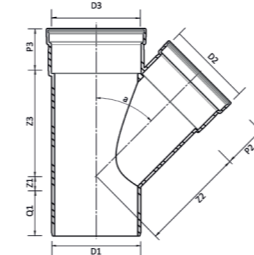

PP+ T-stuk 2FM 45gr Wit											
Artikelnr	Omschrijving	D1	D2	D3	Hoek (a)	Q1	Z1	P2	Z2	P3	Z3
volgt	PP+ T 40mm 2FM 45gr Wit										
20057275	PP+ T 50mm 2FM 45gr Wit	50	50	50	45°	46,5	10,4	46	62,1	46	62,1

PP+ T-stuk 2FM 90gr Wit											
Artikelnr	Omschrijving	D1	D2	D3	Hoek (a)	P1	Z1	P2	Z2	P3	Z3
volgt	PP+ Str. T 40mm 2FM 90gr Wit										
20057274	PP+ Str. T 50mm 2FM 90gr Wit	50	50	50	90°	46,5	35,1	46	35,5	46	25,1
20057276	PP+ Str. T 110mm 2FM 90gr Wit	110	110	110	90°	62,6	74,4	59,8	71,1	59,8	55,1

PP+ T-stuk 3FM 45gr Wit											
Artikelnr	Omschrijving	D1	D2	D3	Hoek (a)	P1	Z1	P2	Z2	P3	Z3
20023599	PP T-stuk 32mm 45° 3MV Wit	32	32	32	45°	43	13	43	45	43	45
volgt	PP+ T 40mm 3FM 45gr Wit										
20056726	PP+ T 50mm 3FM 45gr Wit	50	50	50	45°	46	10,3	46	62,1	46	62,1

PP+ T-stuk 3FM 90gr Wit												
Artikelnr	Omschrijving	D1	D2	D3	Hoek (a)	Vorm	P1	Z1	P2	Z2	P3	Z3
20023605	PP T-stuk 32mm 3MV 90gr Wit	32	32	32	90°	0	43	25	43	25	43	25
volgt	PP+ Str. T 40mm 3FM 90gr Wit											
20056725	PP+ Str. T 50x40mm 3FM 90gr Wit	50	40	50	90°	Stromend	46	30,9	44	33,5	46	20,1
20056727	PP+ Str. T 50mm 3FM 90gr Wit	50	50	50	90°	Stromend	46	36,1	46	33,5	46	35,5
20056728	PP+ Str. T 110mm 3FM 90gr Wit	110	110	110	90°	Stromend	59,8	76,2	59,8	71,1	59,8	55,1

PP+ Verloopring spie/mof											
Artikelnr	Omschrijving	D1	D2	Vorm	Q1	Z1	P2	e			
20023613	PP+ Verloop 40x32mm 1FM Centr Wit	40	32	Centrisc	51	42	27	0			
20023615	PP+ Verloop 50x32mm 1FM Centr Wit	50	32	Centrisc	51	42	27	0			
20056708	PP+ Verloop 50x40mm 1FM Centr Wit	50	40	Centrisc	52	46	24	0			

Disclaimer:

- De in deze brochure geplaatste afbeeldingen zijn niet bindend en dienen uitsluitend ter oriëntatie.
- Voor evt. drukfouten in deze brochure kan DYKA niet aansprakelijk worden gesteld.
- Tussentijdse prijswijzigingen en/of modelveranderingen zonder voorgaand bericht: onder voorbehoud.
- De Algemene Voorwaarden van DYKA zijn van toepassing op alle rechtsbetrekkingen waarbij DYKA als verkoper, leverancier van zaken of dienstverlener optreedt, waaronder maar niet beperkt tot overeenkomsten, en ongeacht of voor die levering een vergoeding betaald wordt. De Algemene Voorwaarden kunt u downloaden via <https://www.dyka.nl/leveringsvoorwaarden>

Legenda kleur artikelnummer	
Zwart	wijzigt (nog) niet
Rood	vervallen indien voorraad = '0'
Groen	nieuw artikel

Legenda kleur artikelnummer	
Zwart	wijzigt (nog) niet
Rood	vervallen indien voorraad = '0'
Groen	nieuw artikel