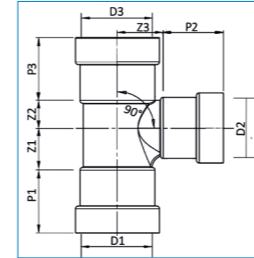

PP+ T-stuk 2FM 45gr Wit											
Artikelnr	Omschrijving	D1	D2	D3	Hoek (a)	Q1	Z1	P2	Z2	P3	Z3
volgt	PP+ T 40mm 2FM 45gr Wit										
20057275	PP+ T 50mm 2FM 45gr Wit	50	50	50	45°	46,5	10,4	46	62,1	46	62,1

PP+ T-stuk 2FM 90gr Wit											
Artikelnr	Omschrijving	D1	D2	D3	Hoek (a)	P1	Z1	P2	Z2	P3	Z3
volgt	PP+ Str. T 40mm 2FM 90gr Wit										
20057274	PP+ Str. T 50mm 2FM 90gr Wit	50	50	50	90°	46,5	35,1	46	35,5	46	25,1
20057276	PP+ Str. T 110mm 2FM 90gr Wit	110	110	110	90°	62,6	74,4	59,8	71,1	59,8	55,1

PP+ T-stuk 3FM 45gr Wit											
Artikelnr	Omschrijving	D1	D2	D3	Hoek (a)	P1	Z1	P2	Z2	P3	Z3
20023599	PP T-stuk 32mm 45° 3MV Wit	32	32	32	45°	43	13	43	45	43	45
volgt	PP+ T 40mm 3FM 45gr Wit										
20056726	PP+ T 50mm 3FM 45gr Wit	50	50	50	45°	46	10,3	46	62,1	46	62,1

PP+ T-stuk 3FM 90gr Wit												
Artikelnr	Omschrijving	D1	D2	D3	Hoek (a)	Vorm	P1	Z1	P2	Z2	P3	Z3
20023605	PP T-stuk 32mm 3MV 90gr Wit	32	32	32	90°	0	43	25	43	25	43	25
volgt	PP+ Str. T 40mm 3FM 90gr Wit											
20056725	PP+ Str. T 50x40mm 3FM 90gr Wit	50	40	50	90°	Stromend	46	30,9	44	33,5	46	20,1
20056727	PP+ Str. T 50mm 3FM 90gr Wit	50	50	50	90°	Stromend	46	36,1	46	33,5	46	35,5
20056728	PP+ Str. T 110mm 3FM 90gr Wit	110	110	110	90°	Stromend	59,8	76,2	59,8	71,1	59,8	55,1

PP+ Verloopring spie/mof											
Artikelnr	Omschrijving	D1	D2	Vorm	Q1	Z1	P2	e			
20023613	PP+ Verloop 40x32mm 1FM Centr Wit	40	32	Centrisc	51	42	27	0			
20023615	PP+ Verloop 50x32mm 1FM Centr Wit	50	32	Centrisc	51	42	27	0			
20056708	PP+ Verloop 50x40mm 1FM Centr Wit	50	40	Centrisc	52	46	24	0			

Disclaimer:

- De in deze brochure geplaatste afbeeldingen zijn niet bindend en dienen uitsluitend ter oriëntatie.
- Voor evt. drukfouten in deze brochure kan DYKA niet aansprakelijk worden gesteld.
- Tussentijdse prijswijzigingen en/of modelveranderingen zonder voorgaand bericht: onder voorbehoud.
- De Algemene Voorwaarden van DYKA zijn van toepassing op alle rechtsbetrekkingen waarbij DYKA als verkoper, leverancier van zaken of dienstverlener optreedt, waaronder maar niet beperkt tot overeenkomsten, en ongeacht of voor die levering een vergoeding betaald wordt. De Algemene Voorwaarden kunt u downloaden via <https://www.dyka.nl/leveringsvoorwaarden>

Legenda kleur artikelnummer	
Zwart	wijzigt (nog) niet
Rood	vervallen indien voorraad = '0'
Groen	nieuw artikel

Legenda kleur artikelnummer	
Zwart	wijzigt (nog) niet
Rood	vervallen indien voorraad = '0'
Groen	nieuw artikel