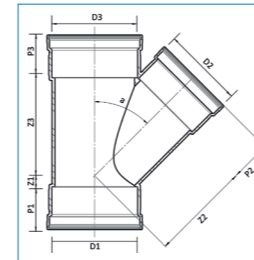

PP T-stuk 3xMV 45gr, zwart												
Artikelnr	Omschrijving	D1	D2	D3	Hoek (a)	Vorm	P1	Z1	P2	Z2	P3	Z3
20023475	PPT 32 3MV 45gr Zwart	32	32	32	45°	0	43	13	43	45	43	45
20023476	PPT 40 3MV 45gr Zwart	40	40	40	45°	0	47	19	47	53	47	53
20023477	PPT 50x40 3MV 45gr Zwart	50	40	50	45°	0	49	20	47	63	49	66
20023478	PPT 50 3MV 45gr Zwart	50	50	50	45°	0	49	20	49	66	49	66
20023479	PPT 75x40 3MV 45gr Zwart	75	40	75	45°	0	51	10	47	79	51	75
20043480	PPT 75x50 3MV 45gr Zwart	75	50	75	45°	0	47	6	44	82	47	78
20043481	PPT 75 3MV 45gr Zwart	75	75	75	45°	0	47	24	47	95	47	95
20043482	PPT 90 3MV 45gr Zwart	90	90	90	45°	0	54	33	54	116	54	116
20023483	PP T 110x40 3MV 45gr Zwart	110	40	110	45°	0	57	-12	47	105	57	92
20023484	PP T 110x50 3MV 45gr Zwart	110	50	110	45°	0	57	-2	49	109	57	96
20023485	PP T 110x75 3MV 45gr Zwart	110	75	110	45°	0	57	9	51	122	57	114
20023486	PP T 110 3MV 45gr Zwart	110	110	110	45°	0	53	29	53	134	53	134
20023487	PP T 125x110 3MV 45gr Zwart	125	110	125	45°	0	68	25	57	149	68	146
20023488	PP T 125 3MV 45gr Zwart	125	125	125	45°	0	68	41	68	157	68	157
20023489	PP T 160x110 3MV 45gr Zwart	160	110	160	45°	0	78	14	57	168	78	163
20023490	PP T 160 3MV 45gr Zwart	160	160	160	45°	0	78	42	78	198	78	198