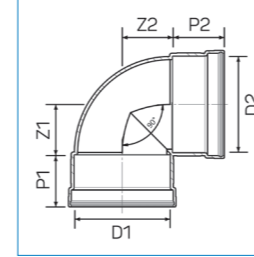

PP Bocht 2 x mof 90°									
Artikelnr	Omschrijving	D1	D2	Hoek (a)	P1	Z1	P2	Z2	
20023593	PP Bocht 32mm 90° 2MV Wit	32	32	90°	41	22	41	22	
20023595	PP Bocht 40mm 90° 2MV Wit	40	40	90°	43	27	43	27	
20023597	PP Bocht 50mm 90° 2MV Wit	50	50	90°	44	32	44	32	
20023598	PP Bocht 110mm 90° 2MV Wit	110	110	90°	58	65	58	65