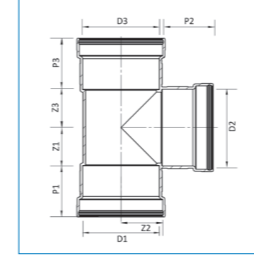

PP T-stuk 3xMV 90gr, zwart												
Artikelnr	Omschrijving	D1	D2	D3	Hoek (a)	Vorm	P1	Z1	P2	Z2	P3	Z3
20023499	PP T 75 H=170 3MV 90gr Zwart	75	75	75	90°	0	40	45	40	45	40	45