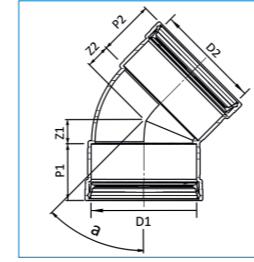

PP Bocht 2xMV 45gr, zwart									
Artikelnr	Omschrijving	D1	D2	Hoek (a)	P1	Z1	P2	Z2	
20023435	PP Bocht 32 2MV 45gr Zwart	32	32	45°	41	14	41	14	
20023436	PP Bocht 40 2MV 45gr Zwart	40	40	45°	43	16	43	16	
20023437	PP Bocht 50 2MV 45gr Zwart	50	50	45°	44	18	44	18	
20023438	PP Bocht 75 2MV 45gr Zwart	75	75	45°	47	24	47	24	
20023439	PP Bocht 90 2MV 45gr Zwart	90	90	45°	49	28	49	28	
20023440	PP Bocht 110 2MV 45gr Zwart	110	110	45°	58	34	58	34	
20023441	PP Bocht 125 2MV 45gr Zwart	125	125	45°	68	36	68	36	
20023442	PP Bocht 160 2MV 45gr Zwart	160	160	45°	78	42	78	42	

PP Bocht 2xMV 90gr, zwart									
Artikelnr	Omschrijving	D1	D2	Hoek (a)	P1	Z1	P2	Z2	
20023443	PP Bocht 32 2MV 90gr Zwart	32	32	90°	41	22	41	22	
20023444	PP Bocht 40 2MV 90gr Zwart	40	40	90°	43	27	43	27	
20023445	PP Bocht 50 2MV 90gr Zwart	50	50	90°	44	32	44	32	
20023446	PP Bocht 75 2MV 90gr Zwart	75	75	90°	47	45	47	45	
20023447	PP Bocht 90 2MV 90gr Zwart	90	90	90°	49	53	49	53	
20023448	PP Bocht 110 2MV 90gr Zwart	110	110	90°	58	65	58	65	
20023449	PP Bocht 125 2MV 90gr Zwart	125	125	90°	65	77	65	77	
20023450	PP Bocht 160 2MV 90gr Zwart	160	160	90°	78	120	78	120	

PP Verloopbocht 2xMV 90gr, zwart									
Artikelnr	Omschrijving	D1	D2	Hoek (a)	P1	Z1	P2	Z2	
20035705	PP Verloop Bocht 75x50 2MV 90gr Zwart	75	50	90°	44	45	47	26	

PP Sifonbocht 90°, zwart									
Artikelnr	Omschrijving	D1	D2	Hoek (a)	Vorm	P1	Z1	P2	Z2
20023538	PP Sifonbocht 40 MV/M 90gr Zwart	40	40	90°		43	27	20	27
20023539	PP Sifonbocht 50 MV/M 90gr Zwart	50	50	90°		44	32	20	32

PP+ Bocht 2xFM 22.5gr, zwart									
Artikelnr	Omschrijving	D1	D2	Hoek (a)	P1	Z1	P2	Z2	
20056415	PP+ Bocht 75mm 2FM 22.5gr Zwart	75	75	22.5°	50	9,6	50	9,6	
volgt	PP+ Bocht 90mm 2FM 22.5gr Zwart								
20056421	PP+ Bocht 110mm 2FM 22.5gr Zwart	110	110	22.5°	59,8	12,7	59,8	12,7	
volgt	PP+ Bocht 125mm 2FM 22.5gr Zwart								

PP+ Bocht 2xFM 45gr, zwart									
Artikelnr	Omschrijving	D1	D2	Hoek (a)	P1	Z1	P2	Z2	
20023435	PP Bocht 32mm 2MV 45gr Zwart	32	32	45°	41	14	41	14	
volgt	PP+ Bocht 40mm 2FM 45gr Zwart								
20056413	PP+ Bocht 50mm 2FM 45gr Zwart	50	50	45°	46	12	46	12	
20056416	PP+ Bocht 75mm 2FM 45gr Zwart	75	75	45°	50	18	50	18	
volgt	PP+ Bocht 90mm 2FM 45gr Zwart								
20056422	PP+ Bocht 110mm 2FM 45gr Zwart	110	110	45°	59,8	24,8	59,8	24,8	
volgt	PP+ Bocht 125mm 2FM 45gr Zwart								
volgt	PP+ Bocht 160mm 2FM 45gr Zwart								

PP+ Bocht 2xFM 90gr, zwart									
Artikelnr	Omschrijving	D1	D2	Hoek (a)	P1	Z1	P2	Z2	
20023443	PP Bocht 32mm 2MV 90gr Zwart	32	32	90°	41	22	41	22	
volgt	PP+ Bocht 40mm 2FM 90gr Zwart								
20056414	PP+ Bocht 50mm 2FM 90gr Zwart	50	50	90°	46	26,7	46	26,7	
20056417	PP+ Bocht 75mm 2FM 90gr Zwart	75	75	90°	50	40,5	50	40,5	
volgt	PP+ Bocht 90mm 2FM 90gr Zwart								
20056423	PP+ Bocht 110mm 2FM 90gr Zwart	110	110	90°	59,8	57,9	59,8	57,9	
volgt	PP+ Bocht 125mm 2FM 90gr Zwart								
volgt	PP+ Bocht 160mm 2FM 90gr Zwart								

PP+ Verloopbocht 2xFM 90gr, zwart									
Artikelnr	Omschrijving	D1	D2	Hoek (a)	P1	Z1	P2	Z2	
20056429	PP+ Verloop Bocht 75x50 mm2FM 90gr Zwart	75	50	90°	50	28,7	46	33,6	

PP+ Sifonbocht 90gr 1xFM, zwart									
Artikelnr	Omschrijving	D1	D2	Hoek (a)	P1	Z1	P2	Z2	
volgt	PP+ Sifonbocht 40mm FM/M 90gr Zwart								
20056508	PP+ Sifonbocht 50mm FM/M 90gr Zwart	50	50	90°	44	32	20	32	

Legenda kleur artikelnummer	
Zwart	wijzigt (nog) niet
Rood	vervallen indien voorraad = 0
Groen	nieuw artikel

Legenda kleur artikelnummer	
Zwart	wijzigt (nog) niet
Rood	vervallen indien voorraad = 0
Groen	nieuw artikel