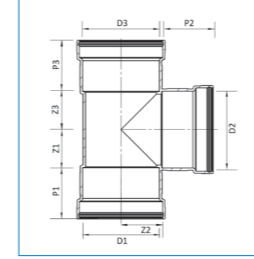

PP T-stuk 3xMV 90gr, zwart												
Artikelnr	Omschrijving	D1	D2	D3	Hoek (a)	Vorm	P1	Z1	P2	Z2	P3	Z3
20023491	PPT 32 3MV 90gr Zwart	32	32	32	90°	0	43	25	43	25	43	25
20039363	PPT 40 3MV 90gr Zwart	40	40	40	90°	0	43	27	43	27	43	27
20023493	PP Str.T 50x40 3MV 90gr Zwart	50	40	50	90°	Stromend	49	43	47	46	49	17
20023495	PPT 50 3MV 90gr Zwart	50	50	50	90°	0	44	32	44	32	44	32
20023496	PP Str.T 75x40 3MV 90gr Zwart	75	40	75	90°	Stromend	51	45	47	57	51	19
20023497	PP Str.T 75x50 3MV 90gr Zwart	75	50	75	90°	Stromend	51	55	49	65	51	21
20023498	PP Str.T 75 3MV 90gr Zwart	75	75	75	90°	Stromend	51	64	51	64	51	49
20023500	PPT 90 3MV 90gr Zwart	90	90	90	90°	0	56	61	54	58	56	61
20023501	PP Str.T 110x40 3MV 90gr Zwart	110	40	110	90°	Stromend	57	53	47	78	57	35
20023502	PP Str.T 110x50 3MV 90gr Zwart	110	50	110	90°	Stromend	57	52	49	78	57	38
20023503	PP Str.T 110x75 3MV 90gr Zwart	110	75	110	90°	Stromend	57	69	51	79	57	47
20044075	PP Str.T 110 3MV 90gr Zwart											
20023504	PP T-stuk 110 3MV 90gr Zwart	110	110	110	90	0	57	62	57	62	57	62
20023506	PP Str.T 125x110 3MV 90gr Zwart	125	110	125	90°	Stromend	68	125	57	112	68	47
20023507	PP Str.T 125 3MV 90gr Zwart	125	125	125	90°	Stromend	68	160	68	112	68	59
20023508	PP Str.T 160x110 3MV 90gr Zwart	160	110	160	90°	Stromend	78	106	57	132	78	49
20023509	PP Str.T 160x125 3MV 90gr Zwart	160	125	160	90°	Stromend	78	122	68	132	78	51
20023510	PP Str.T 160 3MV 90gr Zwart	160	160	160	90°	Stromend	78	186	78	133	78	74