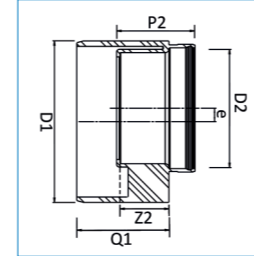

PP+ T-stuk 2FM 45gr Wit											
Artikelnr	Omschrijving	D1	D2	D3	Hoek (a)	Q1	Z1	P2	Z2	P3	Z3
volgt	PP+ T 40mm 2FM 45gr Wit										
20057275	PP+ T 50mm 2FM 45gr Wit	50	50	50	45°	46,5	10,4	46	62,1	46	62,1

PP+ T-stuk 2FM 90gr Wit											
Artikelnr	Omschrijving	D1	D2	D3	Hoek (a)	P1	Z1	P2	Z2	P3	Z3
volgt	PP+ Str. T 40mm 2FM 90gr Wit										
20057274	PP+ Str. T 50mm 2FM 90gr Wit	50	50	50	90°	46,5	35,1	46	35,5	46	25,1
20057276	PP+ Str. T 110mm 2FM 90gr Wit	110	110	110	90°	62,6	74,4	59,8	71,1	59,8	55,1

PP+ T-stuk 3FM 45gr Wit											
Artikelnr	Omschrijving	D1	D2	D3	Hoek (a)	P1	Z1	P2	Z2	P3	Z3
20023599	PP T-stuk 32mm 45° 3MV Wit	32	32	32	45°	43	13	43	45	43	45
volgt	PP+ T 40mm 3FM 45gr Wit										
20056726	PP+ T 50mm 3FM 45gr Wit	50	50	50	45°	46	10,3	46	62,1	46	62,1

PP+ T-stuk 3FM 90gr Wit												
Artikelnr	Omschrijving	D1	D2	D3	Hoek (a)	Vorm	P1	Z1	P2	Z2	P3	Z3
20023605	PP T-stuk 32mm 3MV 90gr Wit	32	32	32	90°	0	43	25	43	25	43	25
volgt	PP+ Str. T 40mm 3FM 90gr Wit											
20056725	PP+ Str. T 50x40mm 3FM 90gr Wit	50	40	50	90°	Stromend	46	30,9	44	33,5	46	20,1
20056727	PP+ Str. T 50mm 3FM 90gr Wit	50	50	50	90°	Stromend	46	36,1	46	33,5	46	35,5
20056728	PP+ Str. T 110mm 3FM 90gr Wit	110	110	110	90°	Stromend	59,8	76,2	59,8	71,1	59,8	55,1

PP+ Verloopring spie/mof											
Artikelnr	Omschrijving	D1	D2	Vorm	Q1	Z1	P2	e			
20023613	PP+ Verloop 40x32mm 1FM Centr Wit	40	32	Centrisc	51	42	27	0			
20023615	PP+ Verloop 50x32mm 1FM Centr Wit	50	32	Centrisc	51	42	27	0			
20056708	PP+ Verloop 50x40mm 1FM Centr Wit	50	40	Centrisc	52	46	24	0			

Disclaimer:

- De in deze brochure geplaatste afbeeldingen zijn niet bindend en dienen uitsluitend ter oriëntatie.
- Voor evt. drukfouten in deze brochure kan DYKA niet aansprakelijk worden gesteld.
- Tussentijdse prijswijzigingen en/of modelveranderingen zonder voorgaand bericht: onder voorbehoud.
- De Algemene Voorwaarden van DYKA zijn van toepassing op alle rechtsbetrekkingen waarbij DYKA als verkoper, leverancier van zaken of dienstverlener optreedt, waaronder maar niet beperkt tot overeenkomsten, en ongeacht of voor die levering een vergoeding betaald wordt. De Algemene Voorwaarden kunt u downloaden via <https://www.dyka.nl/leveringsvoorwaarden>

Legenda kleur artikelnummer	
Zwart	wijzigt (nog) niet
Rood	vervallen indien voorraad = '0'
Groen	nieuw artikel

Legenda kleur artikelnummer	
Zwart	wijzigt (nog) niet
Rood	vervallen indien voorraad = '0'
Groen	nieuw artikel