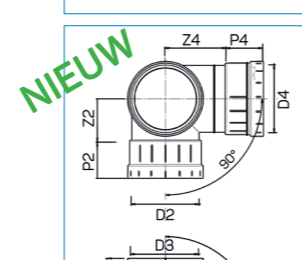

Legenda kleur artikelnummer	
Zwart	wijzigt (nog) niet
Rood	vervallen indien voorraad = '0'
Groen	nieuw artikel