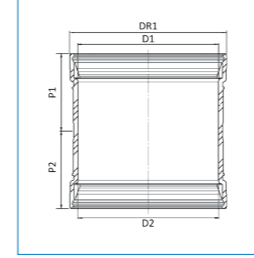

PP Overschuifmof 2 x mof									
Artikelnr	Omschrijving	D1	D2	P1	Z1	P2	Z2		
20023571	PP Overschuifmof 32 2xMV	32	32	49	0	49	0		
20023572	PP Overschuifmof 40 2xMV	40	40	51	0	51	0		
20023573	PP Overschuifmof 50 2xMV	50	50	52	0	52	0		
20023574	PP Overschuifmof 110 2xMV	110	110	64	0	64	0