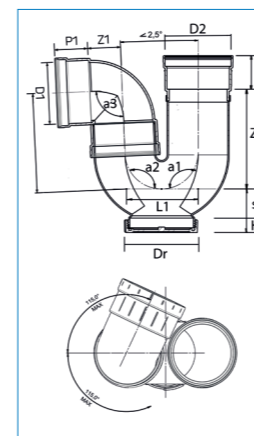

PP Sifon mof/spie											
Artikelnr	Omschrijving	D1	D2	Hoek (a)	Vorm	Q1	Z1	P2	Z2	e	
20035696	PP sifon 75x75 mof/spie	75	75	88				66	165		

PP met schroefdeksel mof/spie											
Artikelnr	Omschrijving	D1	D2	Hoek (a)	Vorm	Q1	Z1	P2	Z2	e	
20035697	PP sifon 110x110 met schroefdeksel mof/spie	110	110								

PP P-sifon met schroefdeksel 2 x mof											
Artikelnr	Omschrijving	D1	D2	Hoek (a)	Vorm	P1	Z1	P2	Z2	e	
20035698	PP P-sifon 110x110 met schroefdeksel 2xmof	110	110								

PP Buitenpot onderuitloop											
Artikelnr	Omschrijving	D1	D2	Hoek (a)	Vorm	P1	Z1	P2	Z2	e	
20035706	PP Buitenpot 50 1MV onder										

PP Buitenpot zij-uitloop											
Artikelnr	Omschrijving	D1	D2	Hoek (a)	Vorm	P1	Z1	P2	Z2	e	
20035707	PP Buitenpot 50 1MV zij-uitloop										

Legenda kleur artikelnummer	
Zwart	wijzigt (nog) niet
Rood	vervallen indien voorraad = 0
Groen	nieuw artikel

PP+ Sifon 1FM											
Artikelnr	Omschrijving	D1	D2	Hoek (a)	Q1	Z1	P2	Z2			
20035696	PP Sifon 75mm 1FM	75	75	88				66	165		

PP+ Sifon met schroefdeksel 1FM													
Artikelnr	Omschrijving	D1	D2	Q1	Z1	P2	Z2	L1	a1	a2	H	Dr	
20056521	PP+ Sifon Schroefdeksel 110mm 1FM	110	110	59,04	57,79	59,75	177,36	127,42	90,0	92,5			

PP+ P-Sifon met schroefdeksel 2FM															
Artikelnr	Omschrijving	D1	P1	Z1	P2	Z2	s	H	Dr	L1	L2	a1	a2	a3	v1
20056520	PP+ P-Sifon Schroefdeksel 110mm 2FM	110	110	90°	59,75	177,36	77,41			127,42	174,78	90°	92,5°	90°	-115<->115

PP+ Buitenpot 50 1FM onderuitloop											
Artikelnr	Omschrijving	D1	D2	Hoek (a)	P1	Z1	P2	Z2			
20056515	PP+ Buitenpot 50mm 1FM onder	50	96	0	46	0	77	2			

PP+ Buitenpot 50 1FM zij-uitloop											
Artikelnr	Omschrijving	D1	D2	Hoek (a)	P1	Z1	P2	Z2			
20056516	PP+ Doucheput 50mm 1FM zij	50	96	90°	46	60	77	2			
20056518	PP+ Onderpot Doucheput ZU 50H=55	50	96	90°	46	60	53	2			

Legenda kleur artikelnummer	
Zwart	wijzigt (nog) niet
Rood	vervallen indien voorraad = 0
Groen	nieuw artikel