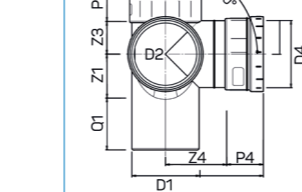

PP+ Dubbel haaks T-stuk 4xFM 90gr, zwart															
Artikelnr	Omschrijving	D1	D2	D3	D4	Hoek (a)	Vorm	P1	Z1	P2	Z2	P3	Z3	P4	Z4
volgt	PP+ Dubbel T haaks 90mm 4FM 90gr Zwart														
20056494	PP+ Dubbel T haaks 110x90mm 4FM 90gr Zwart	110	90	110	90	90°	Stromend	59,8	64,6	53,3	72	59,8	45,4	53,3	99,8
20057278	PP+ Dubbel T haaks 110mm 4FM 90gr Zwart	110	110	110	110	90°	Stromend	59,8	97,9	59,8	71,1	59,8	55,1	59,8	100,9