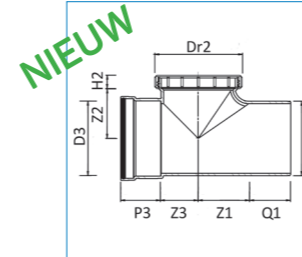

Legenda kleur artikelnummer	
Zwart	wijzigt (nog) niet
Rood	vervallen indien voorraad = '0'
Groen	nieuw artikel

PP+ Ontstoppingstuk 1xFM, zwart													
Artikelnr	Omschrijving	D1	D2	D3	Hoek (a)	Q1	Z1	Z2	P3	Z3	Dr2	h2	
20056509	PP+ Ontstoppingstuk Schroefd. 110mm 1FM Zw	110	110	110	90°	62,6	74,4	73,3	59,8	55,1	132	24	
volgt	PP+ Ontstoppingstuk Schroefd. 125mm 1FM Zw												
volgt	PP+ Ontstoppingstuk Schroefd. 160mm 1FM Zw												

PP+ Ontstoppingstuk 2xFM, zwart													
Artikelnr	Omschrijving	D1	D2	D3	Hoek (a)	P1	Z1	Z2	P3	Z3	Dr2	h2	
20056512	PP+ Ontstoppingstuk Schroefd. 110mm 2FM Zw	110	110	110	90°	59,8	75,5	73,3	59,8	55,1	132	24	
volgt	PP+ Ontstoppingstuk Schroefd. 125mm 2FM Zw