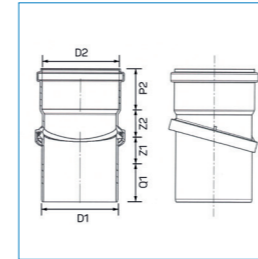

PP Verdraaibare bocht 110mm 1xMV 0-30gr, zwart									
Artikelnr	Omschrijving	D1	D2	Hoek (a)	Q1	Z1	P2	Z2	
20023417	PP verdraaibare Bocht 110 1xMV 0-30gr zw	110	110	0-30°	65	26	58	37