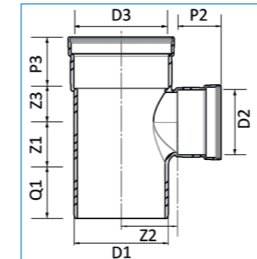

PP T-stuk 2xMV 90gr, zwart												
Artikelnr	Omschrijving	D1	D2	D3	Hoek (a)	Vorm	Q1	Z1	P2	Z2	P3	Z3
20039360	PP T 40 2MV 90gr Zwart	40	40	40	90°		43	26	43	27	43	27
20023465	PP T 50 2MV 90gr Zwart	50	50	50	90°							
20023466	PP Str.T 75x50 2MV 90gr Zwart	75	50	75	90°	Stromend	51	49	49	65	51	21
20023467	PP Str.T 75 2MV 90gr Zwart	75	75	75	90°	Stromend	51	55	51	64	51	49
20023468	PP Str.T 110x40 2MV 90gr Zwart	110	40	110	90°	Stromend	57	42	47	78	57	35
20023469	PP Str.T 110x50 2MV 90gr Zwart	110	50	110	90°	Stromend	57	46	49	78	57	38
20023470	PP Str.T 110x75 2MV 90gr Zwart	110	75	110	90°	Stromend	57	61	51	79	57	47
20023471	PPT-stuk 110 2MV 90gr Zwart	110	110	110	90°	0	57	63	57	62	57	62
20044074	PP Str.T 110 2MV 90gr Zwart	110	110	110	90°	Stromend	58	86	58	98	58	52
20023473	PP Str.T 125x110 2MV 90gr Zwart	125	110	125	90°	Stromend	68	113	57	112	68	47
20023474	PP Str.T 125 2MV 90gr Zwart	125	125	125	90°	Stromend	68	146	68	112	68	59