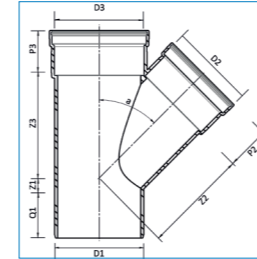

PP T-stuk 2xMV 45gr, zwart												
Artikelnr	Omschrijving	D1	D2	D3	Hoek (a)	Vorm	Q1	Z1	P2	Z2	P3	Z3
20023451	PPT-stuk 40 2MV 45gr Zwart	40	40	40	45°	0	47	47	47	53	47	53
20023453	PPT 50 2MV 45gr Zwart	50	50	50	45°	0	49	19	49	66	49	66
20023454	PPT 75x40 2MV 45gr Zwart	75	40	75	45°	0	51	9	49	79	51	75
20023455	PPT 75x50 2MV 45gr Zwart	75	50	75	45°	0	47	4	44	82	47	78
20023456	PPT 75 2MV 45gr Zwart	75	75	75	45°	0	47	28	47	96	47	96
20023457	PPT 110x50 2MV 45gr Zwart	110	50	110	45°	0	57	12	49	95	57	95
20023458	PPT 110x75 2MV 45gr Zwart	110	75	110	45°	0	57	5	51	122	57	114
20023459	PPT 110 2MV 45gr Zwart	110	110	110	45°	0	57	31	57	134	57	134
20023460	PPT 125x110 2MV 45gr Zwart	125	110	125	45°	0	53	35	53	149	53	146
20023461	PPT 125 2MV 45gr Zwart	125	125	125	45°	0	68	30	68	157	68	157
20023462	PPT 160 2MV 45gr Zwart	160	160	160	45°	0	78	44	78	198	78	198