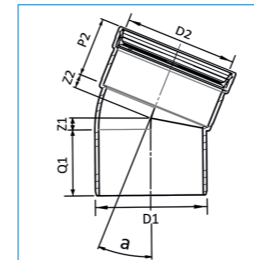

PP Bocht 1xMV 30gr, zwart										
Artikelnr	Omschrijving	D1	D2	Hoek (a)	Q1	Z1	P2	Z2		
20023412	PP Bocht 32mm 1MV 30gr Zwart	32	32	30°	42	6	42	10		

PP Bocht 1xMV 45gr, zwart										
Artikelnr	Omschrijving	D1	D2	Hoek (a)	Q1	Z1	P2	Z2		
20023418	PP Bocht 32 1MV 45gr Zwart	32	32	45°	41	12	41	14		
20023419	PP Bocht 40 1MV 45gr Zwart	40	40	45°	43	14	43	16		
20023420	PP Bocht 50 1MV 45gr Zwart	50	50	45°	44	16	44	18		
20023421	PP Bocht 75 1MV 45gr Zwart	75	75	45°	51	20	47	24		
20023422	PP Bocht 90 1MV 45gr Zwart	90	90	45°	49	25	49	28		
20023423	PP Bocht 110 1MV 45gr Zwart	110	110	45°	58	32	58	34		
20023424	PP Bocht 125 1MV 45gr Zwart	125	125	45°	68	30	68	36		
20023425	PP Bocht 160 1MV 45gr Zwart	160	160	45°	78	37	78	42