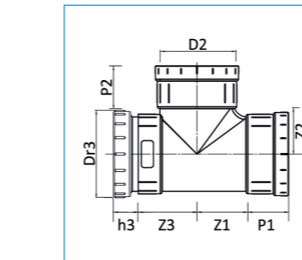

PP+ Dubbel T-stuk 3xFM 90gr, zwart															
Artikelnr	Omschrijving	D1	D2	D3	D4	Hoek (a)	Q1	Z1	P2	Z2	P3	Z3	P4	Z4	
20056496	PP+ Dubbel T 110mm 3FM 90gr Zwart	110	110	110	110	90°	62,6	59	59,8	57,9	59,8	57,9	59,8	57,9