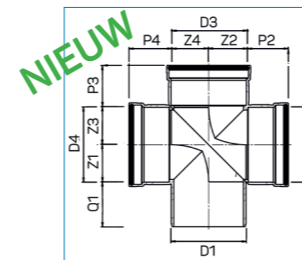

PP+ Dubbel haaks T-stuk 3xFM 90gr, zwart															
Artikelnr	Omschrijving	D1	D2	D3	D4	Hoek (a)	Vorm	Q1	Z1	P2	Z2	P3	Z3	P4	Z4
volgt	PP+ Dubbel T haaks 90mm 3FM 90gr Zwart														
20056493	PP+ Dubbel T haaks 110x90mm 3FM 90gr Zwart	110	90	110	90	90°	Stromend	62,6	63	53,3	72	59,8	45,4	53,3	99,8
20056495	PP+ Dubbel T haaks 110mm 3FM 90gr Zwart	110	110	110	110	90°	Stromend	62,6	74,4	59,8	71,1	59,8	55,1	59,8	100,9