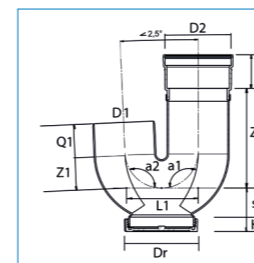

PP P-sifon met schroefdeksel 2 x mof											
Artikelnr	Omschrijving	D1	D2	Hoek (a)	Vorm	P1	Z1	P2	Z2	e	
20035698	PP P-sifon 110x110 met schroefdeksel 2xmof	110	110								

PP Buitenpot onderuitloop											
Artikelnr	Omschrijving	D1	D2	Hoek (a)	Vorm	P1	Z1	P2	Z2	e	
20035706	PP Buitenpot 50 1MV onder										

PP+ Sifon 1FM											
Artikelnr	Omschrijving	D1	D2	Hoek (a)	Q1	Z1	P2	Z2			
20035696	PP Sifon 75mm 1FM	75	75	88				66	165		

PP+ Sifon met schroefdeksel 1FM													
Artikelnr	Omschrijving	D1	D2	Q1	Z1	P2	Z2	L1	a1	a2	H	Dr	
20056521	PP+ Sifon Schroefdeksel 110mm 1FM	110	110	59,04	57,79	59,75	177,36	127,42	90,0	92,5			