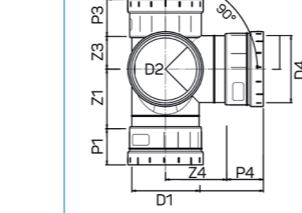

Legenda kleur artikelnummer	
Zwart	wijzigt (nog) niet
Rood	vervallen indien voorraad = '0'
Groen	nieuw artikel