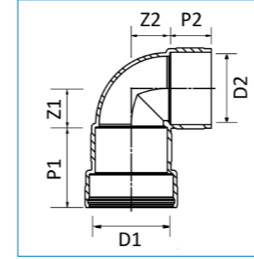

PP Bocht 2xMV 45gr, zwart									
Artikelnr	Omschrijving	D1	D2	Hoek (a)	P1	Z1	P2	Z2	
20023435	PP Bocht 32 2MV 45gr Zwart	32	32	45°	41	14	41	14	
20023436	PP Bocht 40 2MV 45gr Zwart	40	40	45°	43	16	43	16	
20023437	PP Bocht 50 2MV 45gr Zwart	50	50	45°	44	18	44	18	
20023438	PP Bocht 75 2MV 45gr Zwart	75	75	45°	47	24	47	24	
20023439	PP Bocht 90 2MV 45gr Zwart	90	90	45°	49	28	49	28	
20023440	PP Bocht 110 2MV 45gr Zwart	110	110	45°	58	34	58	34	
20023441	PP Bocht 125 2MV 45gr Zwart	125	125	45°	68	36	68	36	
20023442	PP Bocht 160 2MV 45gr Zwart	160	160	45°	78	42	78	42	

PP Bocht 2xMV 90gr, zwart									
Artikelnr	Omschrijving	D1	D2	Hoek (a)	P1	Z1	P2	Z2	
20023443	PP Bocht 32 2MV 90gr Zwart	32	32	90°	41	22	41	22	
20023444	PP Bocht 40 2MV 90gr Zwart	40	40	90°	43	27	43	27	
20023445	PP Bocht 50 2MV 90gr Zwart	50	50	90°	44	32	44	32	
20023446	PP Bocht 75 2MV 90gr Zwart	75	75	90°	47	45	47	45	
20023447	PP Bocht 90 2MV 90gr Zwart	90	90	90°	49	53	49	53	
20023448	PP Bocht 110 2MV 90gr Zwart	110	110	90°	58	65	58	65	
20023449	PP Bocht 125 2MV 90gr Zwart	125	125	90°	65	77	65	77	
20023450	PP Bocht 160 2MV 90gr Zwart	160	160	90°	78	120	78	120	

PP Verloopbocht 2xMV 90gr, zwart									
Artikelnr	Omschrijving	D1	D2	Hoek (a)	P1	Z1	P2	Z2	
20035705	PP Verloop Bocht 75x50 2MV 90gr Zwart	75	50	90°	44	45	47	26	

PP Sifonbocht 90°, zwart									
Artikelnr	Omschrijving	D1	D2	Hoek (a)	Vorm	P1	Z1	P2	Z2
20023538	PP Sifonbocht 40 MV/M 90gr Zwart	40	40	90°		43	27	20	27
20023539	PP Sifonbocht 50 MV/M 90gr Zwart	50	50	90°		44	32	20	32

PP+ Bocht 2xFM 22.5gr, zwart									
Artikelnr	Omschrijving	D1	D2	Hoek (a)	P1	Z1	P2	Z2	
20056415	PP+ Bocht 75mm 2FM 22.5gr Zwart	75	75	22.5°	50	9,6	50	9,6	
volgt	PP+ Bocht 90mm 2FM 22.5gr Zwart								
20056421	PP+ Bocht 110mm 2FM 22.5gr Zwart	110	110	22.5°	59,8	12,7	59,8	12,7	
volgt	PP+ Bocht 125mm 2FM 22.5gr Zwart								

PP+ Bocht 2xFM 45gr, zwart									
Artikelnr	Omschrijving	D1	D2	Hoek (a)	P1	Z1	P2	Z2	
20023435	PP Bocht 32mm 2MV 45gr Zwart	32	32	45°	41	14	41	14	
volgt	PP+ Bocht 40mm 2FM 45gr Zwart								
20056413	PP+ Bocht 50mm 2FM 45gr Zwart	50	50	45°	46	12	46	12	
20056416	PP+ Bocht 75mm 2FM 45gr Zwart	75	75	45°	50	18	50	18	
volgt	PP+ Bocht 90mm 2FM 45gr Zwart								
20056422	PP+ Bocht 110mm 2FM 45gr Zwart	110	110	45°	59,8	24,8	59,8	24,8	
volgt	PP+ Bocht 125mm 2FM 45gr Zwart								
volgt	PP+ Bocht 160mm 2FM 45gr Zwart								

PP+ Bocht 2xFM 90gr, zwart									
Artikelnr	Omschrijving	D1	D2	Hoek (a)	P1	Z1	P2	Z2	
20023443	PP Bocht 32mm 2MV 90gr Zwart	32	32	90°	41	22	41	22	
volgt	PP+ Bocht 40mm 2FM 90gr Zwart								
20056414	PP+ Bocht 50mm 2FM 90gr Zwart	50	50	90°	46	26,7	46	26,7	
20056417	PP+ Bocht 75mm 2FM 90gr Zwart	75	75	90°	50	40,5	50	40,5	
volgt	PP+ Bocht 90mm 2FM 90gr Zwart								
20056423	PP+ Bocht 110mm 2FM 90gr Zwart	110	110	90°	59,8	57,9	59,8	57,9	
volgt	PP+ Bocht 125mm 2FM 90gr Zwart								
volgt	PP+ Bocht 160mm 2FM 90gr Zwart								

PP+ Verloopbocht 2xFM 90gr, zwart									
Artikelnr	Omschrijving	D1	D2	Hoek (a)	P1	Z1	P2	Z2	
20056429	PP+ Verloop Bocht 75x50 mm2FM 90gr Zwart	75	50	90°	50	28,7	46	33,6	

PP+ Sifonbocht 90gr 1xFM, zwart									
Artikelnr	Omschrijving	D1	D2	Hoek (a)	P1	Z1	P2	Z2	
volgt	PP+ Sifonbocht 40mm FM/M 90gr Zwart								
20056508	PP+ Sifonbocht 50mm FM/M 90gr Zwart	50	50	90°	44	32	20	32	

Legenda kleur artikelnummer	
Zwart	wijzigt (nog) niet
Rood	vervallen indien voorraad = 0
Groen	nieuw artikel

Legenda kleur artikelnummer	
Zwart	wijzigt (nog) niet
Rood	vervallen indien voorraad = 0
Groen	nieuw artikel