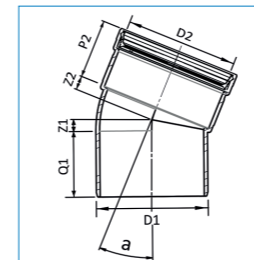

PP+ Bocht 1xFM 45gr, zwart										
Artikelnr	Omschrijving	D1	D2	Hoek (a)	Q1	Z1	P2	Z2		
20023418	PP Bocht 32mm 1MV 45gr Zwart	32	32	45°	41	12	41	14		
volgt	PP+ Bocht 40mm 1FM 45gr Zwart									
20056394	PP+ Bocht 50mm 1FM 45gr Zwart	50	50	45°	46,5	12,2	46	11,6		
20056397	PP+ Bocht 75mm 1FM 45gr Zwart	75	75	45°	51,6	17,6	50	18		
volgt	PP+ Bocht 90mm 1FM 45gr Zwart									
20056403	PP+ Bocht 110mm 1FM 45gr Zwart	110	110	45°	62,6	25,6	59,8	24,8		
volgt	PP+ Bocht 125mm 1FM 45gr Zwart									
volgt	PP+ Bocht 160mm 1FM 45gr Zwart									

PP Bocht 1xMV 90gr, zwart										
Artikelnr	Omschrijving	D1	D2	Hoek (a)	Q1	Z1	P2	Z2		
20023426	PP Bocht 32 1MV 90gr Zwart	32	32	90°	41	23	41	23		
20023427	PP Bocht 40 1MV 90gr Zwart	40	40	90°	43	27	43	27		
20023428	PP Bocht 50 1MV 90gr Zwart	50	50	90°	44	32	44	32		
20023429	PP Bocht 75 1MV 90gr Zwart	75	75	90°	51	43	47	45		
20023430	PP Bocht 90 1MV 90gr Zwart	90	90	90°	49	52	49	53		
20023431	PP Bocht 110 1MV 90gr Zwart	110	110	90°	58	65	58	65		
20023432	PP Bocht 125 1MV 90gr Zwart	125	125	90°	65	68	65	77		
20023433	PP Bocht 160 1MV 90gr Zwart	160	160	90°	78	125	78	120