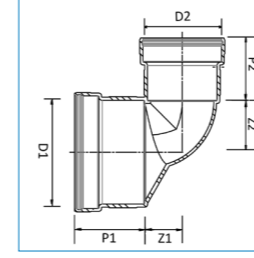

PP Bocht 2xMV 45gr, zwart									
Artikelnr	Omschrijving	D1	D2	Hoek (a)	P1	Z1	P2	Z2	
20023435	PP Bocht 32 2MV 45gr Zwart	32	32	45°	41	14	41	14	
20023436	PP Bocht 40 2MV 45gr Zwart	40	40	45°	43	16	43	16	
20023437	PP Bocht 50 2MV 45gr Zwart	50	50	45°	44	18	44	18	
20023438	PP Bocht 75 2MV 45gr Zwart	75	75	45°	47	24	47	24	
20023439	PP Bocht 90 2MV 45gr Zwart	90	90	45°	49	28	49	28	
20023440	PP Bocht 110 2MV 45gr Zwart	110	110	45°	58	34	58	34	
20023441	PP Bocht 125 2MV 45gr Zwart	125	125	45°	68	36	68	36	
20023442	PP Bocht 160 2MV 45gr Zwart	160	160	45°	78	42	78	42	

PP Bocht 2xMV 90gr, zwart									
Artikelnr	Omschrijving	D1	D2	Hoek (a)	P1	Z1	P2	Z2	
20023443	PP Bocht 32 2MV 90gr Zwart	32	32	90°	41	22	41	22	
20023444	PP Bocht 40 2MV 90gr Zwart	40	40	90°	43	27	43	27	
20023445	PP Bocht 50 2MV 90gr Zwart	50	50	90°	44	32	44	32	
20023446	PP Bocht 75 2MV 90gr Zwart	75	75	90°	47	45	47	45	
20023447	PP Bocht 90 2MV 90gr Zwart	90	90	90°	49	53	49	53	
20023448	PP Bocht 110 2MV 90gr Zwart	110	110	90°	58	65	58	65	
20023449	PP Bocht 125 2MV 90gr Zwart	125	125	90°	65	77	65	77	
20023450	PP Bocht 160 2MV 90gr Zwart	160	160	90°	78	120	78	120	

PP Verloopbocht 2xMV 90gr, zwart									
Artikelnr	Omschrijving	D1	D2	Hoek (a)	P1	Z1	P2	Z2	
20035705	PP Verloop Bocht 75x50 2MV 90gr Zwart	75	50	90°	44	45	47	26	

PP Sifonbocht 90°, zwart									
Artikelnr	Omschrijving	D1	D2	Hoek (a)	Vorm	P1	Z1	P2	Z2
20023538	PP Sifonbocht 40 MV/M 90gr Zwart	40	40	90°		43	27	20	27
20023539	PP Sifonbocht 50 MV/M 90gr Zwart	50	50	90°		44	32	20	32

PP+ Bocht 2xFM 22.5gr, zwart									
Artikelnr	Omschrijving	D1	D2	Hoek (a)	P1	Z1	P2	Z2	
20056415	PP+ Bocht 75mm 2FM 22.5gr Zwart	75	75	22.5°	50	9,6	50	9,6	
volgt	PP+ Bocht 90mm 2FM 22.5gr Zwart								
20056421	PP+ Bocht 110mm 2FM 22.5gr Zwart	110	110	22.5°	59,8	12,7	59,8	12,7	
volgt	PP+ Bocht 125mm 2FM 22.5gr Zwart								

PP+ Bocht 2xFM 45gr, zwart									
Artikelnr	Omschrijving	D1	D2	Hoek (a)	P1	Z1	P2	Z2	
20023435	PP Bocht 32mm 2MV 45gr Zwart	32	32	45°	41	14	41	14	
volgt	PP+ Bocht 40mm 2FM 45gr Zwart								
20056413	PP+ Bocht 50mm 2FM 45gr Zwart	50	50	45°	46	12	46	12	
20056416	PP+ Bocht 75mm 2FM 45gr Zwart	75	75	45°	50	18	50	18	
volgt	PP+ Bocht 90mm 2FM 45gr Zwart								
20056422	PP+ Bocht 110mm 2FM 45gr Zwart	110	110	45°	59,8	24,8	59,8	24,8	
volgt	PP+ Bocht 125mm 2FM 45gr Zwart								
volgt	PP+ Bocht 160mm 2FM 45gr Zwart								

PP+ Bocht 2xFM 90gr, zwart									
Artikelnr	Omschrijving	D1	D2	Hoek (a)	P1	Z1	P2	Z2	
20023443	PP Bocht 32mm 2MV 90gr Zwart	32	32	90°	41	22	41	22	
volgt	PP+ Bocht 40mm 2FM 90gr Zwart								
20056414	PP+ Bocht 50mm 2FM 90gr Zwart	50	50	90°	46	26,7	46	26,7	
20056417	PP+ Bocht 75mm 2FM 90gr Zwart	75	75	90°	50	40,5	50	40,5	
volgt	PP+ Bocht 90mm 2FM 90gr Zwart								
20056423	PP+ Bocht 110mm 2FM 90gr Zwart	110	110	90°	59,8	57,9	59,8	57,9	
volgt	PP+ Bocht 125mm 2FM 90gr Zwart								
volgt	PP+ Bocht 160mm 2FM 90gr Zwart								

PP+ Verloopbocht 2xFM 90gr, zwart									
Artikelnr	Omschrijving	D1	D2	Hoek (a)	P1	Z1	P2	Z2	
20056429	PP+ Verloop Bocht 75x50 mm2FM 90gr Zwart	75	50	90°	50	28,7	46	33,6	

PP+ Sifonbocht 90gr 1xFM, zwart									
Artikelnr	Omschrijving	D1	D2	Hoek (a)	P1	Z1	P2	Z2	
volgt	PP+ Sifonbocht 40mm FM/M 90gr Zwart								
20056508	PP+ Sifonbocht 50mm FM/M 90gr Zwart	50	50	90°	44	32	20	32	

Legenda kleur artikelnummer	
Zwart	wijzigt (nog) niet
Rood	vervallen indien voorraad = 0
Groen	nieuw artikel

Legenda kleur artikelnummer	
Zwart	wijzigt (nog) niet
Rood	vervallen indien voorraad = 0
Groen	nieuw artikel