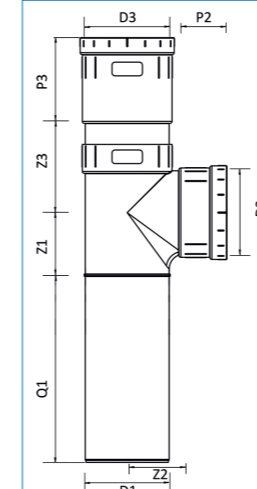

PP Verlengd Closet T-stuk 2xMV 90gr, zwart												
Artikelnr	Omschrijving	D1	D2	D3	Hoek (a)	Vorm	Q1	Z1	P2	Z2	P3	Z3
20035699	PP Verl.Cl.Str.T 110x75 2MV 90gr Zwart	110	110	75	90°	Stromend	51	349	51	98	57	75
20035700	PP Verl.Cl.Str.T 110 2MV 90gr Zwart	110	110	110	90°	Stromend	97	303	57	98	97	43