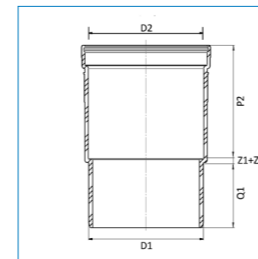

PP inbouwstof 1xMV, zwart									
Artikelnr	Omschrijving	D1	D2		Q1	Z1	P2	Z2	L
20035702	PP Inbouwstof 75 1MV Zwart	75	75						188
20050954	PP Inbouwstof 110 1MV Zwart	110	110						250
20035701	PP Verlengde Inbouwstof 110 1MV Zwart	110	110						549