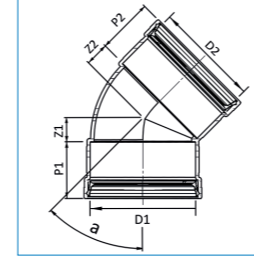

PP Bocht 2 x mof 45°									
Artikelnr	Omschrijving	D1	D2	Hoek (a)	P1	Z1	P2	Z2	
20023587	PP Bocht 32mm 45° 2MV Wit	32	32	45°	41	14	41	14	
20023589	PP Bocht 40mm 45° 2MV Wit	40	40	45°	43	16	43	16	
20023591	PP Bocht 50mm 45° 2MV Wit	50	50	45°	44	18	44	18	
20023592	PP Bocht 110mm 45° 2MV Wit	110	110	45°	58	34	58	34