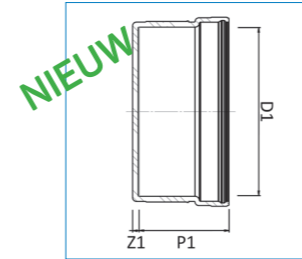

PP Afsluitkap 1xMV, zwart				
Artikelnr	Omschrijving	D1	P1	Z1
20023533	PP Afsluitkap 110 1MV Zwart	110	57	2,4
20023534	PP Afsluitkap 125 1MV Zwart	125	64	2,8