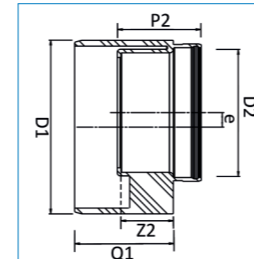

PP Verlopen, zwart										
Artikelnr	Omschrijving	D1	D2	Vorm	P1	P2	Z2	e		
20023511	PP Verloop 40x32 1MV Centr Zwart	40	32	Centr	51		42	27	0	
20023512	PP Verloop 50x32 1MV Centr Zwart	50	32	Centr	51		42	27	0	
20023513	PP Verloop 50x40 1MV Centr Zwart	50	40	Centr	52		46	24	0	
20023514	PP Verloop 75x40 1MV Exc Zwart	75	40	Excentr	54		47	24	8	
20023515	PP Verloop 75x50 1MV Exc Zwart	75	50	Excentr	56		50	20	5	
20023516	PP Verloop 90x40 1MV Exc Zwart	90	40	Excentr	54,5		43	24,5	17	
20023517	PP Verloop 90x50 1MV Exc Zwart	90	50	Excentr	54,5		44	28,5	12	
20023518	PP Verloop 90x75 1MV Centr Zwart	90	75	Centr	60		52	25	0	
20023519	PP Verloop 110x40 1MV Exc Zwart	110	40	Excentr	64		47	34	25	
20023520	PP Verloop 110x50 1MV Exc Zwart	110	50	Excentr	64		49	32	20	
20023521	PP Verloop 110x75 1MV Exc Zwart	110	75	Excentr	64		51	30	8	
20023522	PP Verloop 110x90 1MV Centr Zwart	110	90	Centr	64		52	29	0	
20023523	PP Verloop 125x110 1MV Exc Zwart	125	110	Excentr	70		57	0	7	
20023524	PP Verloop 160x110 1MV Exc Zwart	160	110	Excentr	82		63	0	21	
20023525	PP Verloop 160x125 1MV Exc Zwart	160	125	Excentr	82		68	0	15