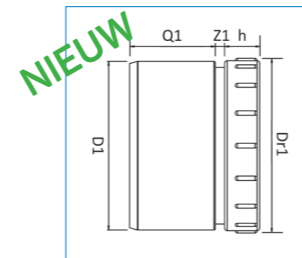

PP Eindstuk met schroefdeksel 1xSpie, zwart						
Artikelnr	Omschrijving	D1	Q1	Dr1	h	
20036599	PP Eindstuk met schroefdeksel 75mm	75	32	67	22	
20036600	PP Eindstuk met schroefdeksel 110mm	110	64	132	29