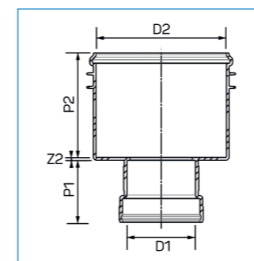

PP+ Buitenpot 50 1FM onderuitloop											
Artikelnr	Omschrijving	D1	D2	Hoek (a)	P1	Z1	P2	Z2			
20056515	PP+ Buitenpot 50mm 1FM onder	50	96	0	46	0	77	2			

PP+ Buitenpot 50 1FM zij-uitloop											
Artikelnr	Omschrijving	D1	D2	Hoek (a)	P1	Z1	P2	Z2			
20056516	PP+ Doucheput 50mm 1FM zij	50	96	90°	46	60	77	2			
20056518	PP+ Onderpot Doucheput ZU 50H=55	50	96	90°	46	60	53	2