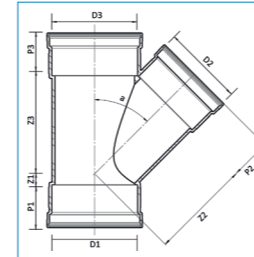

PP+ T-stuk 2FM 45gr Wit											
Artikelnr	Omschrijving	D1	D2	D3	Hoek (a)	Q1	Z1	P2	Z2	P3	Z3
volgt	PP+ T 40mm 2FM 45gr Wit										
20057275	PP+ T 50mm 2FM 45gr Wit	50	50	50	45°	46,5	10,4	46	62,1	46	62,1

PP+ T-stuk 2FM 90gr Wit											
Artikelnr	Omschrijving	D1	D2	D3	Hoek (a)	P1	Z1	P2	Z2	P3	Z3
volgt	PP+ Str. T 40mm 2FM 90gr Wit										
20057274	PP+ Str. T 50mm 2FM 90gr Wit	50	50	50	90°	46,5	35,1	46	35,5	46	25,1
20057276	PP+ Str. T 110mm 2FM 90gr Wit	110	110	110	90°	62,6	74,4	59,8	71,1	59,8	55,1

PP+ T-stuk 3FM 45gr Wit											
Artikelnr	Omschrijving	D1	D2	D3	Hoek (a)	P1	Z1	P2	Z2	P3	Z3
20023599	PP T-stuk 32mm 45° 3MV Wit	32	32	32	45°	43	13	43	45	43	45
volgt	PP+ T 40mm 3FM 45gr Wit										
20056726	PP+ T 50mm 3FM 45gr Wit	50	50	50	45°	46	10,3	46	62,1	46	62,1

PP+ T-stuk 3FM 90gr Wit												
Artikelnr	Omschrijving	D1	D2	D3	Hoek (a)	Vorm	P1	Z1	P2	Z2	P3	Z3
20023605	PP T-stuk 32mm 3MV 90gr Wit	32	32	32	90°	0	43	25	43	25	43	25
volgt	PP+ Str. T 40mm 3FM 90gr Wit											
20056725	PP+ Str. T 50x40mm 3FM 90gr Wit	50	40	50	90°	Stromend	46	30,9	44	33,5	46	20,1
20056727	PP+ Str. T 50mm 3FM 90gr Wit	50	50	50	90°	Stromend	46	36,1	46	33,5	46	35,5
20056728	PP+ Str. T 110mm 3FM 90gr Wit	110	110	110	90°	Stromend	59,8	76,2	59,8	71,1	59,8	55,1

PP+ Verloopring spie/mof											
Artikelnr	Omschrijving	D1	D2	Vorm	Q1	Z1	P2	e			
20023613	PP+ Verloop 40x32mm 1FM Centr Wit	40	32	Centrisc	51	42	27	0			
20023615	PP+ Verloop 50x32mm 1FM Centr Wit	50	32	Centrisc	51	42	27	0			
20056708	PP+ Verloop 50x40mm 1FM Centr Wit	50	40	Centrisc	52	46	24	0			

Disclaimer:

- De in deze brochure geplaatste afbeeldingen zijn niet bindend en dienen uitsluitend ter oriëntatie.
- Voor evt. drukfouten in deze brochure kan DYKA niet aansprakelijk worden gesteld.
- Tussentijdse prijswijzigingen en/of modelveranderingen zonder voorgaand bericht: onder voorbehoud.
- De Algemene Voorwaarden van DYKA zijn van toepassing op alle rechtsbetrekkingen waarbij DYKA als verkoper, leverancier van zaken of dienstverlener optreedt, waaronder maar niet beperkt tot overeenkomsten, en ongeacht of voor die levering een vergoeding betaald wordt. De Algemene Voorwaarden kunt u downloaden via <https://www.dyka.nl/leveringsvoorwaarden>

Legenda kleur artikelnummer	
Zwart	wijzigt (nog) niet
Rood	vervallen indien voorraad = '0'
Groen	nieuw artikel

Legenda kleur artikelnummer	
Zwart	wijzigt (nog) niet
Rood	vervallen indien voorraad = '0'
Groen	nieuw artikel