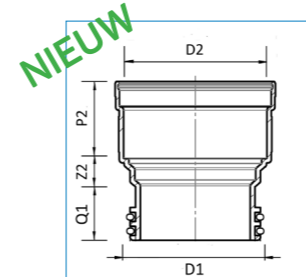

PP Reparatiemof 1xMV, zwart									
Artikelnr	Omschrijving	D1	D2		P1	Z1	P2	Z2	L