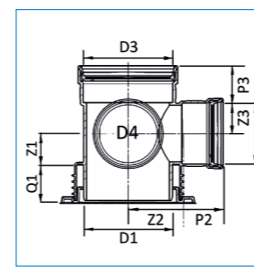

PP Instort T-stuk 2xMV 90gr, zwart												
Artikelnr	Omschrijving	D1	D2	D3	Hoek (a)	Q1	Z1	P2	Z2	e		
20035716	PP Instort T 110x50 H=170 2MV 90gr Zwart	110	50	110	90°	43	42	49	62			
20035717	PP Instort T 110x75 H=170 2MV 90gr Zwart	110	75	110	90°	43	42	51	62