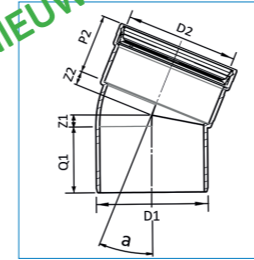

NIEUW

PP+ Bocht 1xFM 22.5gr, zwart										
Artikelnr	Omschrijving	D1	D2	Hoek (a)	Q1	Z1	P2	Z2		
volgt	PP+ Bocht 40mm 1FM 22.5gr Zwart									
20056393	PP+ Bocht 50mm 1FM 22.5gr Zwart	50	50	22.5°	46,5	7,2	46	5,5		
20056396	PP+ Bocht 75mm 1FM 22.5gr Zwart	75	75	22.5°	51,6	9,4	50	9,7		
volgt	PP+ Bocht 90mm 1FM 22.5gr Zwart									
20056402	PP+ Bocht 110mm 1FM 22.5gr Zwart	110	110	22.5°	62,6	13,5	59,8	12,7		
volgt	PP+ Bocht 125mm 1FM 22.5gr Zwart									
volgt	PP+ Bocht 160mm 1FM 22.5gr Zwart									

PP Bocht 1xMV 30gr, zwart										
Artikelnr	Omschrijving	D1	D2	Hoek (a)	Q1	Z1	P2	Z2		
20023412	PP Bocht 32 1MV 30gr Zwart	32	32	30°	42	6	42	10		
20023413	PP Bocht 40 1MV 30gr Zwart									
20023414	PP Bocht 50 1MV 30gr Zwart									
20023415	PP Bocht 75 1MV 30gr Zwart									
20023416	PP Bocht 110 1MV 30gr Zwart