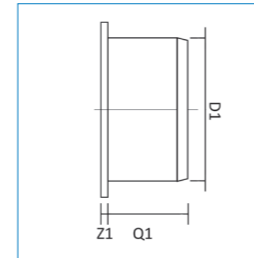

PP Afsluitkap 1xSpie, zwart				
Artikelnr	Omschrijving	D1	Q1	Z1
20023535	PP Afsluitkap 32 Spie Zwart	32	35	1,6
20023536	PP Afsluitkap 40 Spie Zwart	40	35	1,6
20023537	PP Afsluitkap 50 Spie Zwart	50	35	1,6
20035694	PP Afsluitkap 75 Spie Zwart	75	34,5	1,7
20035695	PP Afsluitkap 110 Spie Zwart	110	40	2,4