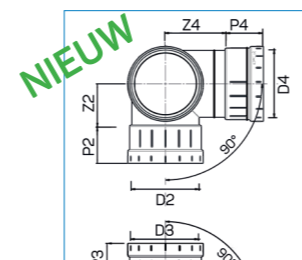

PP+ Dubbel haaks T-stuk 4xFM 90gr, zwart															
Artikelnr	Omschrijving	D1	D2	D3	D4	Hoek (a)	Vorm	P1	Z1	P2	Z2	P3	Z3	P4	Z4
volgt	PP+ Dubbel T haaks 90mm 4FM 90gr Zwart														
20056494	PP+ Dubbel T haaks 110x90mm 4FM 90gr Zwart	110	90	110	90	90°	Stromend	59,8	64,6	53,3	72	59,8	45,4	53,3	99,8
20057278	PP+ Dubbel T haaks 110mm 4FM 90gr Zwart	110	110	110	110	90°	Stromend	59,8	97,9	59,8	71,1	59,8	55,1	59,8	100,9