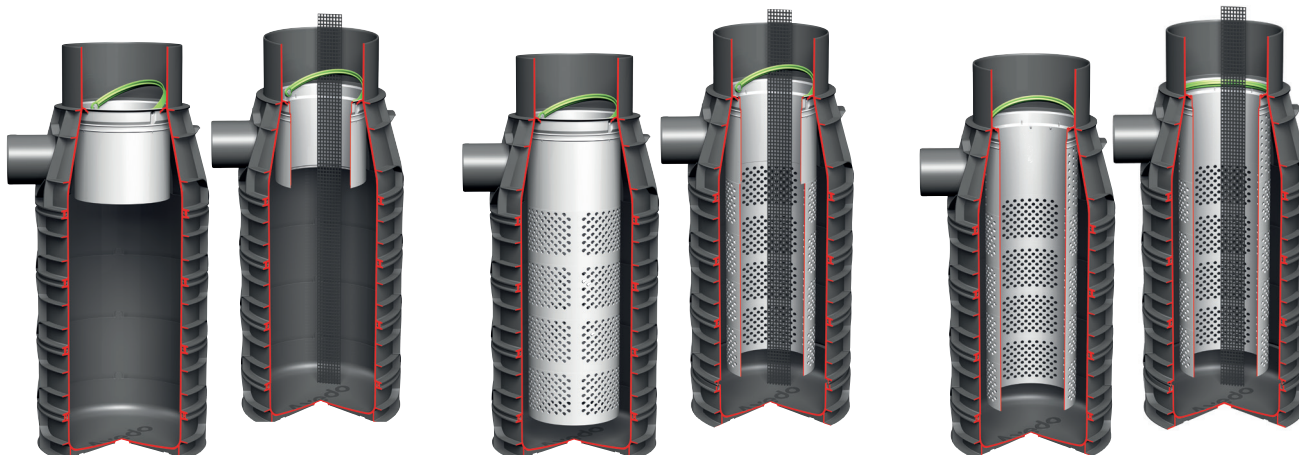

### Toepassing

Axedo kolk-onderbakken voor straat- en trottoirkolken gemaakt van gerecycled (en recyclebaar) PP.

Leverbaar met;

- uitneembaar stankscherm voor rioleringstoepassingen,
- uitneembaar stankscherm met filter,
- uitneembaar filter voor be- en/of ontluchting bij infiltratie-toepassingen

### Eigenschappen

Norm : EN 17670-2

Kolk onderbak body

Materiaal : PP 100% recycalaat

Kleur : Zwart

Kolk stankscherm en filters

Materiaal : PP 50% recycalaat

Kleur : Grijs

Handvat stankscherm en filters

Materiaal : PP

Kleur : Groen

Al deze uitvoeringen kunnen met een amfibieëntrap worden uitgerust. Dit helpt amfibieën die in de kolk zijn gevallen om er weer uit te komen. Het filter kan op aanvraag ook voorzien worden met een additioneel (fijn-)filter.

- Onderbak standaard voorzien van spie-aansluiting (extra of ander type aansluiting op aanvraag)
- Onderbak heeft een eenvoudige uitneembaar stankscherm en/of filter met handvat
- Eenvoudig reinigbaar met kolkzuiger door gekromde bodem en grote opening
- Lage inbouw
- Bovenzijde op hoogte in te korten
- Binnenzijde glad, minder aanhechting vuil
- Buitenzijde geribd voor betere 'hechting' in de grond en sterkte
- Vlakke bodem voor stabiele installatie
- Voorzien van ergonomische handgrepen voor eenvoudige plaatsing
- Licht in gewicht