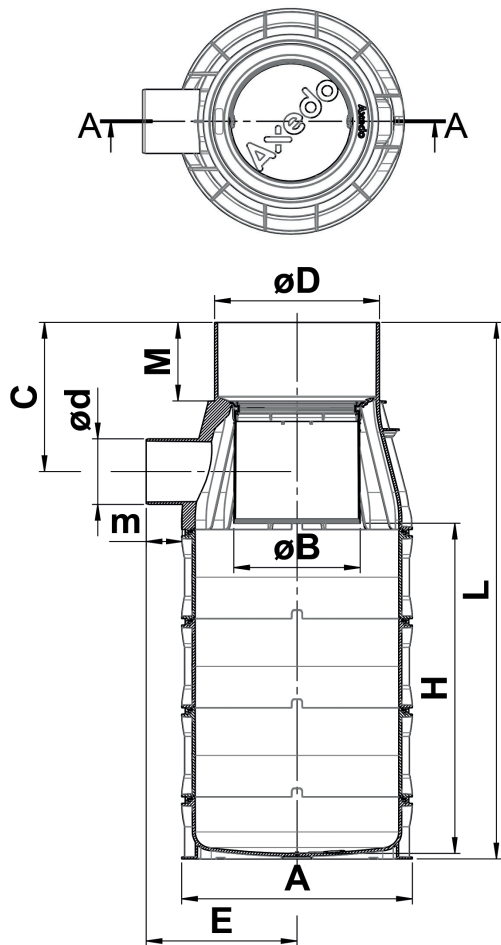

## Maatvoering

Overzicht uitvoeringen en maatvoeringen Axedo PP kolk-nderbak 70 liter			
Uitvoering	Artikelnr 300x125mm	Artikelnr 315x125mm	Artikelnr 315x160mm
met stankscherm	20056594	20056596	20056597
met stankscherm en amfbieëntrap	20056642	20056644	20056645
met stankscherm en filter	20056610	20056612	20056613
met stankscherm, filter en amfbieëntrap	20056658	20056660	20056661
met filter	20056626	20056628	20056629
met filter en amfbieëntrap	20056674	20056676	20056677
Onderstaande maatvoeringen in mm's			
øD	300	315	315
ød (spie)	125	125	160
M	150	150	150
m	68	68	82
øA	440	440	440
øB	248	248	248
C	285	285	285
E	288	288	302
H	630	630	630
L	1024	1024	1024