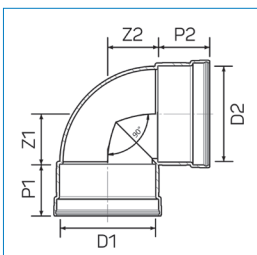

Solydo EasyFit

PP Bocht 90° mof/mof

Toepassing

Het Solydo EasyFit binnenrioleringsysteem is gemaakt van PP en voorzien van gefixeerde manchetverbindingen. Het voordeel van manchetverbindingen is dat de verbinding flexibel, verdraaibaar en demontabel blijft. De mofzijde is voorzien van markeringen die de hoekverdraaiing aangeven. De op lengte afgezaagde buis afbramen en eventueel aanschuiven. Het gebruik van glijmiddel vergemakkelijkt de montage.

Eigenschappen

Materiaal : PP
Sterkteklasse : S16
Afdichting : TPV
Keurmerken : KOMO BRL 2042, BENOR
Norm : EN1451
Kleur : Zwart, RAL9011
Type aansluiting 1 : Manchetmof
Type aansluiting 2 : Manchetmof

Maatvoeringen

PP+ Bocht 2xFM 90gr, zwart									
Artikelnr	Omschrijving	D1	D2	Hoek (a)	P1	Z1	P2	Z2	
20023443	¹⁾ PP Bocht 32mm 2MV 90gr Zwart	32	32	90°	41	22	41	22	
20056412	PP+ Bocht 40mm 2FM 90gr Zwart	40	40	90°	44	21,7	44	21,7	
20056414	PP+ Bocht 50mm 2FM 90gr Zwart	50	50	90°	46	26,7	46	26,7	
20056417	PP+ Bocht 75mm 2FM 90gr Zwart	75	75	90°	50	40,5	50	40,5	
20056420	PP+ Bocht 90mm 2FM 90gr Zwart	90	90	90°	53,3	47,4	53,3	47,4	
20056423	PP+ Bocht 110mm 2FM 90gr Zwart	110	110	90°	59,8	57,9	59,8	57,9	
20056426	PP+ Bocht 125mm 2FM 90gr Zwart	125	125	90°	62,8	66	62,8	66	
20056428	PP+ Bocht 160mm 2FM 90gr Zwart	160	160	90°	70,9	84,3	70,9	84,3	