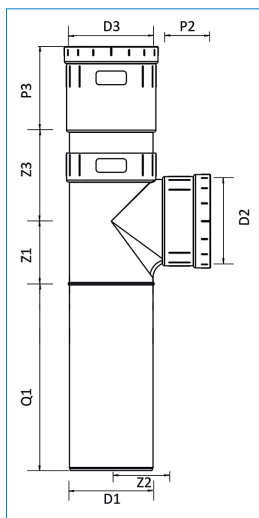

Inbouwmaten PP binnenriolering

Hulpstukken manchetverbinding

PP+ T-stuk 2 x mof/1 x spie 90gr, zwart												
Artikelnr	Omschrijving	D1	D2	D3	Hoek (a)	Vorm	Q1	Z1	P2	Z2	P3	Z3
20056431	PP+ Stroom T 40x40 2FM 90gr Zwart	40	40	40	90°	Stromend	45,3	29,9	44	28,5	44	20,1
20056433	PP+ Stroom T 50x50 2FM 90gr Zwart	50	50	50	90°	Stromend	46,5	35,1	46	35,5	46	25,1
20056435	PP+ Stroom T 75x50 2FM 90gr Zwart	75	50	75	90°	Stromend	51,6	34,9	46	46,5	50	126,4
20056437	PP+ Stroom T 75x75 2FM 90gr Zwart	75	75	75	90°	Stromend	51,6	49,3	50	48,8	50	38,6
20056438	PP+ Stroom T 90x90 2FM 90gr Zwart	90	90	90	90°	Stromend	54,6	61,1	53,3	61	53,3	45,1
20056439	PP+ Stroom T 110x40 2FM 90gr Zwart	110	40	110	90°	Stromend	69,6	28,1	44	63,5	59,8	26,7
20056441	PP+ Stroom T 110x50 2FM 90gr Zwart	110	50	110	90°	Stromend	62,6	35,1	46	65,5	59,8	26,7
20056443	PP+ Stroom T 110x75 2FM 90gr Zwart	110	75	110	90°	Stromend	62,6	49,4	50	66,8	59,8	38,3
20056444	PP+ Stroom T 110x90 2FM 90gr Zwart	110	90	110	90°	Stromend	62,6	63	53,3	72	59,8	45,4
20056446	PP+ Stroom T 110x110 2FM 90gr Zwart	110	110	110	90°	Stromend	62,6	74,4	59,8	71,1	59,8	55,1
20056448	PP+ T 125x110mm 2FM 90gr Zwart	125	110	125	90°							
20056450	PP+ T 125x125mm 2FM 90gr Zwart	125	125	125	90°		68,6	67,4	62,8	66,9	62,8	62,7
20056452	PP+ T 160x160mm 2FM 90gr Zwart	160	160	160	90°		82,6	86	70,9	85,5	70,9	80,1

PP+ Verlengd Closet T-stuk 2 x mof/1 x spie 90gr, zwart												
Artikelnr	Omschrijving	D1	D2	D3	Hoek (a)	Vorm	Q1	Z1	P2	Z2	P3	Z3
20056522	PP+ Verl.Closet Str.T 110 2FM 90gr Zwart	110	110	110	90°	Stromend	254,8	74,7	59,8	71,1	109,5	121,1

PP+ T-stuk 3 x mof 45gr, zwart												
Artikelnr	Omschrijving	D1	D2	D3	Hoek (a)		P1	Z1	P2	Z2	P3	Z3
20023475	PP T 32mm 3MV 45gr Zwart	32	32	32	45°		43	13	43	45	43	45
20056453	PP+ T 40x40mm 3FM 45gr Zwart	40	40	40	45°		44	8,9	44	50,1	44	50,1
20056455	PP+ T 50x40mm 3FM 45gr Zwart	50	40	50	45°		46	3,8	44	57,5	46	55,5
20056457	PP+ T 50x50mm 3FM 45gr Zwart	50	50	50	45°		46	10,3	46	62,1	46	62,1
20056459	PP+ T 75x40mm 3FM 45gr Zwart	75	40	75	45°							
20056460	PP+ T 75x50mm 3FM 45gr Zwart	75	50	75	45°		50	-0,3	46	80,5	50	75,8
20056462	PP+ T 75x75mm 3FM 45gr Zwart	75	75	75	45°		50	16,8	50	93,8	50	93,8
20056464	PP+ T 90x90mm 3FM 45gr Zwart	90	90	90	45°		53,3	19,8	53,3	111,2	53,3	111,2
20056466	PP+ T 110x40mm 3FM 45gr Zwart	110	40	110	45°							
20056468	PP+ T 110x50mm 3FM 45gr Zwart	110	50	110	45°							
20056470	PP+ T 110x75mm 3FM 45gr Zwart	110	75	110	45°							
20056473	PP+ T 110x110mm 3FM 45gr Zwart	110	110	110	45°		59,8	23,9	59,8	136,1	59,8	136,1
20056475	PP+ T 125x110mm 3FM 45gr Zwart	125	110	125	45°		62,8	16,2	59,8	146,6	62,8	143,9
20056477	PP+ T 125x125mm 3FM 45gr Zwart	125	125	125	45°		62,8	26,8	62,8	154,9	62,8	154,9
20056479	PP+ T 160x110mm 3FM 45gr Zwart	160	110	160	45°							
20056481	PP+ T 160x125mm 3FM 45gr Zwart	160	125	160	45°							
20056483	PP+ T 160x160mm 3FM 45gr Zwart	160	160	160	45°		70,9	34	70,9	198,2	70,9	198,2

PP+ T-stuk H=170 3 x mof 90gr, zwart												
Artikelnr	Omschrijving	D1	D2	D3	Hoek (a)		P1	Z1	P2	Z2	P3	Z3
20056490	PP+ T 75mm H=170 3FM 90gr Zwart	75	75	75	90°		50	41,2	50	38,3	50	38,3