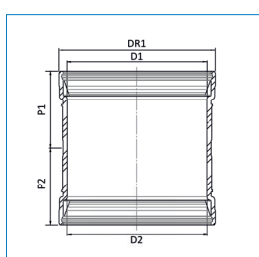

PP+ Overschuifmof 2 x Mof Wit									
Artikelnr	Omschrijving	D1	D2	P1	Z1	P2	Z2		
20023571	PP Overschuifmof 32mm 2xMV Wit	32	32	49	0	49	0		
20056705	PP+ Overschuifmof 40mm 2FM Wit	40	40	44,8	0	44,8	0		
20056706	PP+ Overschuifmof 50 mm 2FM Wit	50	50	46,8	0	46,8	0		
20056707	PP+ Overschuifmof 110mm 2FM Wit	110	110	61,1	0	61,1	0