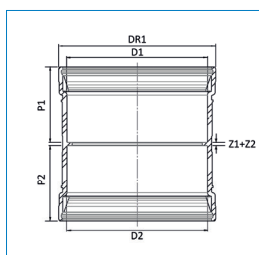

PP+ Buitenpot zij-uitloop 1 x Mof									
Artikelnr	Omschrijving	D1	D2	Hoek (a)	P1	Z1	P2	Z2	
20056516	PP+ Doucheput 50mm 1FM zij	50	96	90°	46	60	77	2	
20056518	PP+ Onderpot Doucheput ZU 50H=55	50	96	90°	46	60	53	2	