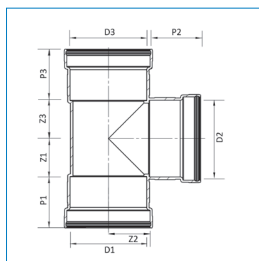

Inbouwmaten PP binnenriolering

Hulpstukken manchetverbinding

PP+ T-stuk 2 x mof/1 x spie 90gr, zwart												
Artikelnr	Omschrijving	D1	D2	D3	Hoek (a)	Vorm	Q1	Z1	P2	Z2	P3	Z3
20056431	PP+ Stroom T 40x40 2FM 90gr Zwart	40	40	40	90°	Stromend	45,3	29,9	44	28,5	44	20,1
20056433	PP+ Stroom T 50x50 2FM 90gr Zwart	50	50	50	90°	Stromend	46,5	35,1	46	35,5	46	25,1
20056435	PP+ Stroom T 75x50 2FM 90gr Zwart	75	50	75	90°	Stromend	51,6	34,9	46	46,5	50	126,4
20056437	PP+ Stroom T 75x75 2FM 90gr Zwart	75	75	75	90°	Stromend	51,6	49,3	50	48,8	50	38,6
20056438	PP+ Stroom T 90x90 2FM 90gr Zwart	90	90	90	90°	Stromend	54,6	61,1	53,3	61	53,3	45,1
20056439	PP+ Stroom T 110x40 2FM 90gr Zwart	110	40	110	90°	Stromend	69,6	28,1	44	63,5	59,8	26,7
20056441	PP+ Stroom T 110x50 2FM 90gr Zwart	110	50	110	90°	Stromend	62,6	35,1	46	65,5	59,8	26,7
20056443	PP+ Stroom T 110x75 2FM 90gr Zwart	110	75	110	90°	Stromend	62,6	49,4	50	66,8	59,8	38,3
20056444	PP+ Stroom T 110x90 2FM 90gr Zwart	110	90	110	90°	Stromend	62,6	63	53,3	72	59,8	45,4
20056446	PP+ Stroom T 110x110 2FM 90gr Zwart	110	110	110	90°	Stromend	62,6	74,4	59,8	71,1	59,8	55,1
20056448	PP+ T 125x110mm 2FM 90gr Zwart	125	110	125	90°							
20056450	PP+ T 125x125mm 2FM 90gr Zwart	125	125	125	90°		68,6	67,4	62,8	66,9	62,8	62,7
20056452	PP+ T 160x160mm 2FM 90gr Zwart	160	160	160	90°		82,6	86	70,9	85,5	70,9	80,1

PP+ Verlengd Closet T-stuk 2 x mof/1 x spie 90gr, zwart												
Artikelnr	Omschrijving	D1	D2	D3	Hoek (a)	Vorm	Q1	Z1	P2	Z2	P3	Z3
20056522	PP+ Verl.Closet Str.T 110 2FM 90gr Zwart	110	110	110	90°	Stromend	254,8	74,7	59,8	71,1	109,5	121,1

PP+ T-stuk 3 x mof 45gr, zwart												
Artikelnr	Omschrijving	D1	D2	D3	Hoek (a)		P1	Z1	P2	Z2	P3	Z3
20023475	PP T 32mm 3MV 45gr Zwart	32	32	32	45°		43	13	43	45	43	45
20056453	PP+ T 40x40mm 3FM 45gr Zwart	40	40	40	45°		44	8,9	44	50,1	44	50,1
20056455	PP+ T 50x40mm 3FM 45gr Zwart	50	40	50	45°		46	3,8	44	57,5	46	55,5
20056457	PP+ T 50x50mm 3FM 45gr Zwart	50	50	50	45°		46	10,3	46	62,1	46	62,1
20056459	PP+ T 75x40mm 3FM 45gr Zwart	75	40	75	45°							
20056460	PP+ T 75x50mm 3FM 45gr Zwart	75	50	75	45°		50	-0,3	46	80,5	50	75,8
20056462	PP+ T 75x75mm 3FM 45gr Zwart	75	75	75	45°		50	16,8	50	93,8	50	93,8
20056464	PP+ T 90x90mm 3FM 45gr Zwart	90	90	90	45°		53,3	19,8	53,3	111,2	53,3	111,2
20056466	PP+ T 110x40mm 3FM 45gr Zwart	110	40	110	45°							
20056468	PP+ T 110x50mm 3FM 45gr Zwart	110	50	110	45°							
20056470	PP+ T 110x75mm 3FM 45gr Zwart	110	75	110	45°							
20056473	PP+ T 110x110mm 3FM 45gr Zwart	110	110	110	45°		59,8	23,9	59,8	136,1	59,8	136,1
20056475	PP+ T 125x110mm 3FM 45gr Zwart	125	110	125	45°		62,8	16,2	59,8	146,6	62,8	143,9
20056477	PP+ T 125x125mm 3FM 45gr Zwart	125	125	125	45°		62,8	26,8	62,8	154,9	62,8	154,9
20056479	PP+ T 160x110mm 3FM 45gr Zwart	160	110	160	45°							
20056481	PP+ T 160x125mm 3FM 45gr Zwart	160	125	160	45°							
20056483	PP+ T 160x160mm 3FM 45gr Zwart	160	160	160	45°		70,9	34	70,9	198,2	70,9	198,2

PP+ T-stuk H=170 3 x mof 90gr, zwart												
Artikelnr	Omschrijving	D1	D2	D3	Hoek (a)		P1	Z1	P2	Z2	P3	Z3
20056490	PP+ T 75mm H=170 3FM 90gr Zwart	75	75	75	90°		50	41,2	50	38,3	50	38,3