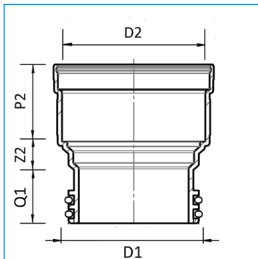

PP+ Reparatiemof mof x verjongd spie, zwart

Artikelnr	Omschrijving	D1	D2	Q1	Z1	P2	Z2
20056374	PP+ Reparatiemof 50mm 2FM Zwart	50	50	30,3	3,35	46	3,35
20056375	PP+ Reparatiemof 75mm 2FM Zwart	75	75	35,3	4,05	50	4,05
20056376	PP+ Reparatiemof 110mm 2FM Zwart	110	110	54,1	4,65	59,8	4,65