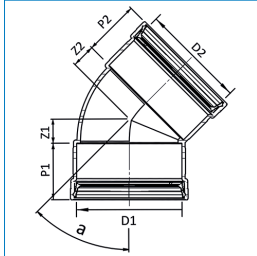

PP+ Bocht 2 x mof 45gr, zwart

Artikelnr	Omschrijving	D1	D2	Hoek (a)	P1	Z1	P2	Z2	
20023435	PP Bocht 32mm 2MV 45gr Zwart	32	32	45°	41	14	41	14	
20056411	PP+ Bocht 40mm 2FM 45gr Zwart	40	40	45°	44	9,4	44	9,4	
20056413	PP+ Bocht 50mm 2FM 45gr Zwart	50	50	45°	46	12	46	12	
20056416	PP+ Bocht 75mm 2FM 45gr Zwart	75	75	45°	50	18	50	18	
20056419	PP+ Bocht 90mm 2FM 45gr Zwart	90	90	45°	53,3	20,3	53,3	20,3	
20056422	PP+ Bocht 110mm 2FM 45gr Zwart	110	110	45°	59,8	24,8	59,8	24,8	
20056425	PP+ Bocht 125mm 2FM 45gr Zwart	125	125	45°	62,8	28,3	62,8	28,3	
20056427	PP+ Bocht 160mm 2FM 45gr Zwart	160	160	45°	70,9	36,1	70,9	36,1