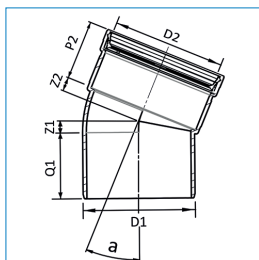

PP Bocht mof/spie 30gr, zwart									
Artikelnr	Omschrijving	D1	D2	Hoek (a)	Q1	Z1	P2	Z2	
20023412	PP Bocht 32mm 1MV 30gr Zwart	32	32	30°	42	6	42	10