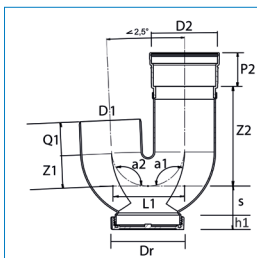

PP+ P-Sifon met schroefdeksel 2 x mof, zwart

PP+ Sifon met schroefdeksel mof/spie, zwart

Artikelnr	Omschrijving	D1	D2	Q1	Z1	P2	Z2	s	h1	Dr	L1	a1	a2
20056521	PP+ Sifon Schroefdeksel 110mm 1FM	110	110	59	57,8	59,8	177,4	53,4	24	132	127,4	90°	92,5°