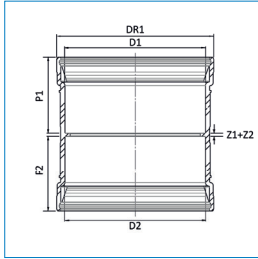

www.dyka.nl

PP+ Steekmof 2 x mof, zwart

Artikelnr	Omschrijving	D1	D2	P1	Z1	P2	Z2
20023392	PP Steekmof 32mm 2MV Zwart	32	32	48	1	48	1
20056360	PP+ Steekmof 40mm 2FM Zwart	40	40	44	0,8	44	0,8
20056361	PP+ Steekmof 50mm 2FM Zwart	50	50	46	0,8	46	0,8
20056362	PP+ Steekmof 75mm 2FM Zwart	75	75	50	0,9	50	0,9
20056363	PP+ Steekmof 90mm 2FM Zwart	90	90	53,3	1,1	53,3	1,1
20056364	PP+ Steekmof 110mm 2FM Zwart	110	110	59,8	1,3	59,8	1,3
20056365	PP+ Steekmof 125mm 2FM Zwart	125	125	62,8	1,5	62,8	1,5
20056366	PP+ Steekmof 160mm 2FM Zwart	160	160	70,9	1,8	70,9	1,8