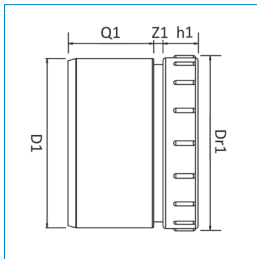

PP+ Sifon mof/spie, zwart

PP+ Eindstuk met schroefdeksel 1 x spie, zwart

Artikelnr	Omschrijving	D1	Q1	Z1	Dr1	h1
20036599	PP Eindstuk schroefdeksel 75mm spie Zwart	75	34	5	67	17
20036600	PP Eindstuk schroefdeksel 110mm spie Zwart	110	63	6	132	24