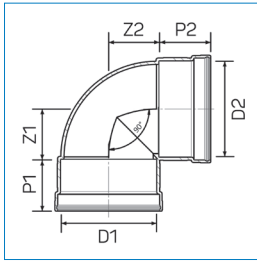

PP+ Bocht 2 x Mof 90gr Wit									
Artikelnr	Omschrijving	D1	D2	Hoek (a)	P1	Z1	P2	Z2	
20023593	PP bocht 32mm 2MV 90gr Wit	32	32	90	41	22	41	22	
20056716	PP+ Bocht 40mm 2FM 90gr Wit	40	40	90	44	21,7	44	21,7	
20056718	PP+ Bocht 50mm 2FM 90gr Wit	50	50	90	44	32	46	26,7	
20056720	PP+ Bocht 110mm 2FM 90gr Wit	110	110	90	59,8	57,9	59,8	57,9