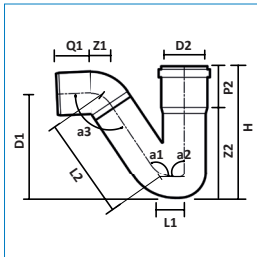

PP+ Sifon met schroefdeksel mof/spie, zwart

PP+ Sifon mof/spie, zwart

Artikelnr	Omschrijving	D1	D2	Q1	Z1	P2	Z2	L1	L2	a1	a2	a3
20035696	PP Sifon 75mm 1FM	75	75	60	22,6	72	123,5	42,9	123,5	90°	124°	121,5°