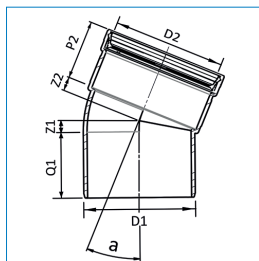

PP+ Bocht mof/spie 45gr, zwart									
Artikelnr	Omschrijving	D1	D2	Hoek (a)	Q1	Z1	P2	Z2	
20023418	PP Bocht 32mm 1MV 45gr Zwart	32	32	45°	41	12	41	14	
20056391	PP+ Bocht 40mm 1FM 45gr Zwart	40	40	45°	44,5	10,2	44	9,4	
20056394	PP+ Bocht 50mm 1FM 45gr Zwart	50	50	45°	46,5	12,2	46	11,6	
20056397	PP+ Bocht 75mm 1FM 45gr Zwart	75	75	45°	51,6	17,6	50	18	
20056400	PP+ Bocht 90mm 1FM 45gr Zwart	90	90	45°	54,6	21,1	53,3	20,3	
20056403	PP+ Bocht 110mm 1FM 45gr Zwart	110	110	45°	62,6	25,6	59,8	24,8	
20056406	PP+ Bocht 125mm 1FM 45gr Zwart	125	125	45°	68,6	29,1	62,8	28,3	
20056409	PP+ Bocht 160mm 1FM 45gr Zwart	160	160	45°	82,6	37	70,9	36,1