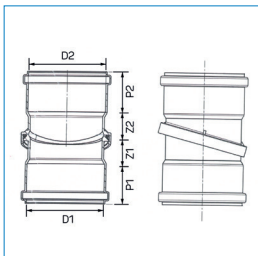

PP Verdraaibare bocht 110mm mof/mof 0-30gr, zwart

Artikelnr	Omschrijving	D1	D2	Hoek (a)	P1	Z1	P2	Z2
20023434	PP verdraaibare Bocht 110mm 2xMV 0-30gr Zw.	110	110	0-30°	58	37	58	37