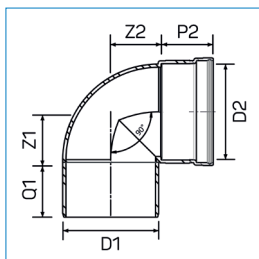

PP+ Bocht mof/spie 90gr, zwart									
Artikelnr	Omschrijving	D1	D2	Hoek (a)	Q1	Z1	P2	Z2	
20023426	PP Bocht 32mm 1MV 90gr Zwart	32	32	90°	41	23	41	23	
20056392	PP+ Bocht 40mm 1FM 90gr Zwart	40	40	90°	45,3	22,4	44	21,7	
20056395	PP+ Bocht 50mm 1FM 90gr Zwart	50	50	90°	46,5	27,6	46	26,7	
20056398	PP+ Bocht 75mm 1FM 90gr Zwart	75	75	90°	51,6	40,4	50	40,4	
20056401	PP+ Bocht 90mm 1FM 90gr Zwart	90	90	90°	54,6	48,5	53,3	47,4	
20056404	PP+ Bocht 110mm 1FM 90gr Zwart	110	110	90°	62,6	59	59,8	57,9	
20056407	PP+ Bocht 125mm 1FM 90gr Zwart	125	125	90°	68,6	67	62,8	66	
20056410	PP+ Bocht 160mm 1FM 90gr Zwart	160	160	90°	82,6	85,4	70,9	84,3