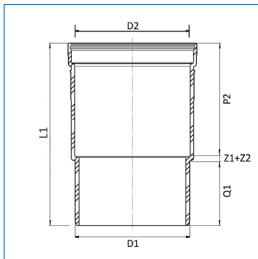

PP+ inbouwmof mof/spie, zwart

Artikelnr	Omschrijving	D1	D2	Q1	Z1	P2	Z2	L
20056497	PP+ Inbouwmof 90mm 1FM zwart	90	90	54,6	1,7	109	1,7	167
20056498	PP+ Inbouwmof 110mm 1FM Zwart	110	110	62,6	1,7	109,5	1,7	176
20056499	PP+ Verlengde inbouwmof 110mm 1FM	110	110	245	1,7	109,5	1,7	358