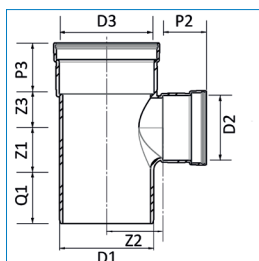

Inbouwmaten PP binnenriolering

Hulpstukken manchetverbinding

PP+ T-stuk 2 x mof/1 x spie 90gr, zwart												
Artikelnr	Omschrijving	D1	D2	D3	Hoek (a)	Vorm	Q1	Z1	P2	Z2	P3	Z3
20056431	PP+ Stroom T 40x40 2FM 90gr Zwart	40	40	40	90°	Stromend	45,3	29,9	44	28,5	44	20,1
20056433	PP+ Stroom T 50x50 2FM 90gr Zwart	50	50	50	90°	Stromend	46,5	35,1	46	35,5	46	25,1
20056435	PP+ Stroom T 75x50 2FM 90gr Zwart	75	50	75	90°	Stromend	51,6	34,9	46	46,5	50	126,4
20056437	PP+ Stroom T 75x75 2FM 90gr Zwart	75	75	75	90°	Stromend	51,6	49,3	50	48,8	50	38,6
20056438	PP+ Stroom T 90x90 2FM 90gr Zwart	90	90	90	90°	Stromend	54,6	61,1	53,3	61	53,3	45,1
20056439	PP+ Stroom T 110x40 2FM 90gr Zwart	110	40	110	90°	Stromend	69,6	28,1	44	63,5	59,8	26,7
20056441	PP+ Stroom T 110x50 2FM 90gr Zwart	110	50	110	90°	Stromend	62,6	35,1	46	65,5	59,8	26,7
20056443	PP+ Stroom T 110x75 2FM 90gr Zwart	110	75	110	90°	Stromend	62,6	49,4	50	66,8	59,8	38,3
20056444	PP+ Stroom T 110x90 2FM 90gr Zwart	110	90	110	90°	Stromend	62,6	63	53,3	72	59,8	45,4
20056446	PP+ Stroom T 110x110 2FM 90gr Zwart	110	110	110	90°	Stromend	62,6	74,4	59,8	71,1	59,8	55,1
20056448	PP+ T 125x110mm 2FM 90gr Zwart	125	110	125	90°							
20056450	PP+ T 125x125mm 2FM 90gr Zwart	125	125	125	90°		68,6	67,4	62,8	66,9	62,8	62,7
20056452	PP+ T 160x160mm 2FM 90gr Zwart	160	160	160	90°		82,6	86	70,9	85,5	70,9	80,1

PP+ Verlengd Closet T-stuk 2 x mof/1 x spie 90gr, zwart												
Artikelnr	Omschrijving	D1	D2	D3	Hoek (a)	Vorm	Q1	Z1	P2	Z2	P3	Z3
20056522	PP+ Verl.Closet Str.T 110 2FM 90gr Zwart	110	110	110	90°	Stromend	254,8	74,7	59,8	71,1	109,5	121,1

PP+ T-stuk 3 x mof 45gr, zwart												
Artikelnr	Omschrijving	D1	D2	D3	Hoek (a)		P1	Z1	P2	Z2	P3	Z3
20023475	PP T 32mm 3MV 45gr Zwart	32	32	32	45°		43	13	43	45	43	45
20056453	PP+ T 40x40mm 3FM 45gr Zwart	40	40	40	45°		44	8,9	44	50,1	44	50,1
20056455	PP+ T 50x40mm 3FM 45gr Zwart	50	40	50	45°		46	3,8	44	57,5	46	55,5
20056457	PP+ T 50x50mm 3FM 45gr Zwart	50	50	50	45°		46	10,3	46	62,1	46	62,1
20056459	PP+ T 75x40mm 3FM 45gr Zwart	75	40	75	45°							
20056460	PP+ T 75x50mm 3FM 45gr Zwart	75	50	75	45°		50	-0,3	46	80,5	50	75,8
20056462	PP+ T 75x75mm 3FM 45gr Zwart	75	75	75	45°		50	16,8	50	93,8	50	93,8
20056464	PP+ T 90x90mm 3FM 45gr Zwart	90	90	90	45°		53,3	19,8	53,3	111,2	53,3	111,2
20056466	PP+ T 110x40mm 3FM 45gr Zwart	110	40	110	45°							
20056468	PP+ T 110x50mm 3FM 45gr Zwart	110	50	110	45°							
20056470	PP+ T 110x75mm 3FM 45gr Zwart	110	75	110	45°							
20056473	PP+ T 110x110mm 3FM 45gr Zwart	110	110	110	45°		59,8	23,9	59,8	136,1	59,8	136,1
20056475	PP+ T 125x110mm 3FM 45gr Zwart	125	110	125	45°		62,8	16,2	59,8	146,6	62,8	143,9
20056477	PP+ T 125x125mm 3FM 45gr Zwart	125	125	125	45°		62,8	26,8	62,8	154,9	62,8	154,9
20056479	PP+ T 160x110mm 3FM 45gr Zwart	160	110	160	45°							
20056481	PP+ T 160x125mm 3FM 45gr Zwart	160	125	160	45°							
20056483	PP+ T 160x160mm 3FM 45gr Zwart	160	160	160	45°		70,9	34	70,9	198,2	70,9	198,2

PP+ T-stuk H=170 3 x mof 90gr, zwart												
Artikelnr	Omschrijving	D1	D2	D3	Hoek (a)		P1	Z1	P2	Z2	P3	Z3
20056490	PP+ T 75mm H=170 3FM 90gr Zwart	75	75	75	90°		50	41,2	50	38,3	50	38,3