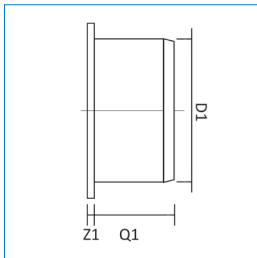

PP+ Eindstuk met schroefdeksel 1 x spie, zwart

PP Afsluitkap 1 x spie, zwart

Artikelnr	Omschrijving	D1	Q1	Z1
20023535	PP Afsluitkap 32mm Spie Zwart	32	35	1,6
20023536	PP Afsluitkap 40mm Spie Zwart	40	35	1,6
20023537	PP Afsluitkap 50mm Spie Zwart	50	35	1,6
20035694	PP Afsluitkap 75mm Spie Zwart	75	34,5	1,7
20035695	PP Afsluitkap 110mm Spie Zwart	110	40	2,4