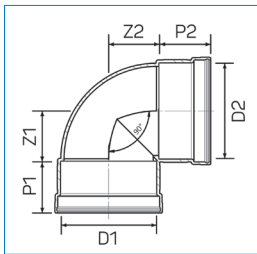

PP+ Bocht 2 x mof 90gr, zwart

Artikelnr	Omschrijving	D1	D2	Hoek (a)	P1	Z1	P2	Z2	
20023443	PP Bocht 32mm 2MV 90gr Zwart	32	32	90°	41	22	41	22	
20056412	PP+ Bocht 40mm 2FM 90gr Zwart	40	40	90°	44	21,7	44	21,7	
20056414	PP+ Bocht 50mm 2FM 90gr Zwart	50	50	90°	46	26,7	46	26,7	
20056417	PP+ Bocht 75mm 2FM 90gr Zwart	75	75	90°	50	40,5	50	40,5	
20056420	PP+ Bocht 90mm 2FM 90gr Zwart	90	90	90°	53,3	47,4	53,3	47,4	
20056423	PP+ Bocht 110mm 2FM 90gr Zwart	110	110	90°	59,8	57,9	59,8	57,9	
20056426	PP+ Bocht 125mm 2FM 90gr Zwart	125	125	90°	62,8	66	62,8	66	
20056428	PP+ Bocht 160mm 2FM 90gr Zwart	160	160	90°	70,9	84,3	70,9	84,3