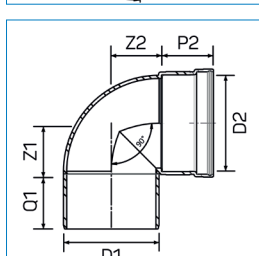

PP+ Bocht 1 x Mof 90gr Wit									
Artikelnr	Omschrijving	D1	D2	Hoek (a)	Q1	Z1	P2	Z2	
20023582	PP Bocht 32mm 90° Mof/Spie Wit	32	32	90°	41,0	23	41	23	
20056710	PP+ Bocht 40mm 1FM 90gr Wit	40	40	90°	45,3	22,4	44	21,7	
20056712	PP+ Bocht 50mm 1FM 90gr Wit	50	50	90°	46,5	27,6	46	26,7	
20056714	PP+ Bocht 110mm 1FM 90gr Wit	110	110	90°	62,6	59	59,8	57,9