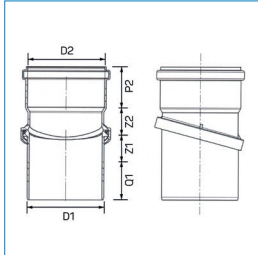

PP Verdraaibare bocht 110mm mof/spie 0-30gr, zwart

Artikelnr	Omschrijving	D1	D2	Hoek (a)	Q1	Z1	P2	Z2
20023417	PP verdraaibare Bocht 110mm 1xMV 0-30gr Zw.	110	110	0-30°	65	26	58	37