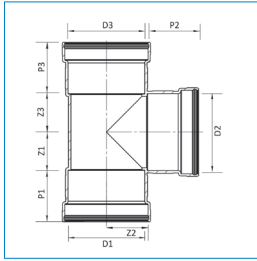

PP+ T-stuk 3 x mof 90gr, zwart

Artikelnr	Omschrijving	D1	D2	D3	Hoek (a)	Vorm	P1	Z1	P2	Z2	P3	Z3
20023491	PP T 32x32mm 3MV 90gr Zwart	32	32	32	90°		43	25	43	25	43	25
20056454	PP+ Stroom T 40x40 3FM 90gr Zwart	40	40	40	90°	Stromend	44	30,5	44	28,5	44	20,1
20056456	PP+ Stroom T 50x40 3FM 90gr Zwart	50	40	50	90°	Stromend	46	30,9	44	33,5	46	20,1
20056458	PP+ Stroom T 50x50 3FM 90gr Zwart	50	50	50	90°	Stromend	46	36,1	46	35,5	46	25,1
20056461	PP+ Stroom T 75x50 3FM 90gr Zwart	75	50	75	90°	Stromend	50	37,3	46	46,5	50	26,4
20056463	PP+ Stroom T 75x75 3FM 90gr Zwart	75	75	75	90°	Stromend	50	51,6	50	48,8	50	38,6
20056465	PP+ Stroom T 90x90 3FM 90gr Zwart	90	90	90	90°	Stromend	53,3	62,1	53,3	61	53,3	45,1
20056467	PP+ Stroom T 110x40 3FM 90gr Zwart	110	40	110	90°	Stromend	59,8	37,6	44	55,4	59,8	26,7
20056469	PP+ Stroom T 110x50 3FM 90gr Zwart	110	50	110	90°	Stromend	59,8	38	46	65,5	59,8	26,7
20056471	PP+ Stroom T 110x75 3FM 90gr Zwart	110	75	110	90°	Stromend	59,8	52,2	50	66,8	59,8	38,3
20056472	PP+ Stroom T 110x90 3FM 90gr Zwart	110	90	110	90°	Stromend	59,8	64,6	53,3	72,0	59,8	45,4
20056474	PP+ Stroom T 110x110 3FM 90gr Zwart	110	110	110	90°	Stromend	59,8	76,2	59,8	71,1	59,8	55,1
20056476	PP+ T 125x110mm 3FM 90gr Zwart	125	110	125	90°							
20056478	PP+ T 125x125mm 3FM 90gr Zwart	125	125	125	90°		62,8	62,7	62,8	66,1	62,8	62,7
20056480	PP+ T 160x110mm 3FM 90gr Zwart	160	110	160	90°							
20056482	PP+ T 160x125mm 3FM 90gr Zwart	160	125	160	90°							
20056484	PP+ T 160x160mm 3FM 90gr Zwart	160	160	160	90°		70,9	80,1	70,9	80,5	70,9	80,1