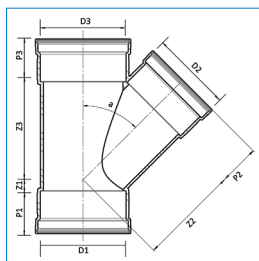

Inbouwmaten PP binnenriolering

Hulpstukken manchetverbinding

PP+ T-stuk 2 x mof/1 x spie 90gr, zwart												
Artikelnr	Omschrijving	D1	D2	D3	Hoek (a)	Vorm	Q1	Z1	P2	Z2	P3	Z3
20056431	PP+ Stroom T 40x40 2FM 90gr Zwart	40	40	40	90°	Stromend	45,3	29,9	44	28,5	44	20,1
20056433	PP+ Stroom T 50x50 2FM 90gr Zwart	50	50	50	90°	Stromend	46,5	35,1	46	35,5	46	25,1
20056435	PP+ Stroom T 75x50 2FM 90gr Zwart	75	50	75	90°	Stromend	51,6	34,9	46	46,5	50	126,4
20056437	PP+ Stroom T 75x75 2FM 90gr Zwart	75	75	75	90°	Stromend	51,6	49,3	50	48,8	50	38,6
20056438	PP+ Stroom T 90x90 2FM 90gr Zwart	90	90	90	90°	Stromend	54,6	61,1	53,3	61	53,3	45,1
20056439	PP+ Stroom T 110x40 2FM 90gr Zwart	110	40	110	90°	Stromend	69,6	28,1	44	63,5	59,8	26,7
20056441	PP+ Stroom T 110x50 2FM 90gr Zwart	110	50	110	90°	Stromend	62,6	35,1	46	65,5	59,8	26,7
20056443	PP+ Stroom T 110x75 2FM 90gr Zwart	110	75	110	90°	Stromend	62,6	49,4	50	66,8	59,8	38,3
20056444	PP+ Stroom T 110x90 2FM 90gr Zwart	110	90	110	90°	Stromend	62,6	63	53,3	72	59,8	45,4
20056446	PP+ Stroom T 110x110 2FM 90gr Zwart	110	110	110	90°	Stromend	62,6	74,4	59,8	71,1	59,8	55,1
20056448	PP+ T 125x110mm 2FM 90gr Zwart	125	110	125	90°							
20056450	PP+ T 125x125mm 2FM 90gr Zwart	125	125	125	90°		68,6	67,4	62,8	66,9	62,8	62,7
20056452	PP+ T 160x160mm 2FM 90gr Zwart	160	160	160	90°		82,6	86	70,9	85,5	70,9	80,1

PP+ Verlengd Closet T-stuk 2 x mof/1 x spie 90gr, zwart												
Artikelnr	Omschrijving	D1	D2	D3	Hoek (a)	Vorm	Q1	Z1	P2	Z2	P3	Z3
20056522	PP+ Verl.Closet Str.T 110 2FM 90gr Zwart	110	110	110	90°	Stromend	254,8	74,7	59,8	71,1	109,5	121,1

PP+ T-stuk 3 x mof 45gr, zwart												
Artikelnr	Omschrijving	D1	D2	D3	Hoek (a)		P1	Z1	P2	Z2	P3	Z3
20023475	PP T 32mm 3MV 45gr Zwart	32	32	32	45°		43	13	43	45	43	45
20056453	PP+ T 40x40mm 3FM 45gr Zwart	40	40	40	45°		44	8,9	44	50,1	44	50,1
20056455	PP+ T 50x40mm 3FM 45gr Zwart	50	40	50	45°		46	3,8	44	57,5	46	55,5
20056457	PP+ T 50x50mm 3FM 45gr Zwart	50	50	50	45°		46	10,3	46	62,1	46	62,1
20056459	PP+ T 75x40mm 3FM 45gr Zwart	75	40	75	45°							
20056460	PP+ T 75x50mm 3FM 45gr Zwart	75	50	75	45°		50	-0,3	46	80,5	50	75,8
20056462	PP+ T 75x75mm 3FM 45gr Zwart	75	75	75	45°		50	16,8	50	93,8	50	93,8
20056464	PP+ T 90x90mm 3FM 45gr Zwart	90	90	90	45°		53,3	19,8	53,3	111,2	53,3	111,2
20056466	PP+ T 110x40mm 3FM 45gr Zwart	110	40	110	45°							
20056468	PP+ T 110x50mm 3FM 45gr Zwart	110	50	110	45°							
20056470	PP+ T 110x75mm 3FM 45gr Zwart	110	75	110	45°							
20056473	PP+ T 110x110mm 3FM 45gr Zwart	110	110	110	45°		59,8	23,9	59,8	136,1	59,8	136,1
20056475	PP+ T 125x110mm 3FM 45gr Zwart	125	110	125	45°		62,8	16,2	59,8	146,6	62,8	143,9
20056477	PP+ T 125x125mm 3FM 45gr Zwart	125	125	125	45°		62,8	26,8	62,8	154,9	62,8	154,9
20056479	PP+ T 160x110mm 3FM 45gr Zwart	160	110	160	45°							
20056481	PP+ T 160x125mm 3FM 45gr Zwart	160	125	160	45°							
20056483	PP+ T 160x160mm 3FM 45gr Zwart	160	160	160	45°		70,9	34	70,9	198,2	70,9	198,2

PP+ T-stuk H=170 3 x mof 90gr, zwart												
Artikelnr	Omschrijving	D1	D2	D3	Hoek (a)		P1	Z1	P2	Z2	P3	Z3
20056490	PP+ T 75mm H=170 3FM 90gr Zwart	75	75	75	90°		50	41,2	50	38,3	50	38,3