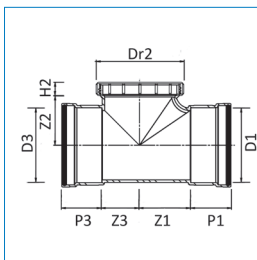

PP+ Ontstoppingstuk 2 x mof, zwart

Artikelnr	Omschrijving	D1	D2	D3	Hoek (a)	P1	Z1	Z2	P3	Z3	Dr2	h2
20056512	PP+ Ontstoppingstuk Schroefd. 110mm 2FM Zw	110	110	110	90°	59,8	75,5	73,3	59,8	55,1	132	24
20056513	PP+ Ontstoppingstuk Schroefd. 125mm 2FM Zw	125	125	125	90°	62,8	62,7	136,9	62,8	62,7	132	26