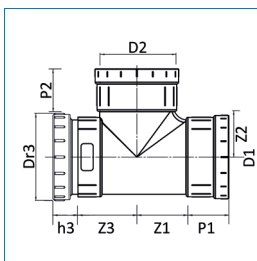

PP+ Gevelontstoppingstuk schroefdeksel 2 x mof 90gr, zwart

Artikelnr	Omschrijving	D1	D2	D3	Hoek (a)	P1	Z1	P2	Z2	Z3	Dr3	h3
20056514	PP+ Gevelontst.St.Schroefd.110mm 2FM Zwart	110	110	110	90°	59,8	71,1	59,8	76,2	99,2	132	24