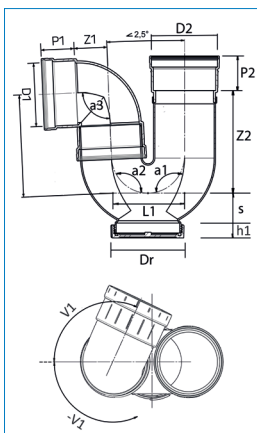

PP+ P-Sifon met schroefdeksel 2 x mof, zwart

Artikelnr	Omschrijving	D1	P1	Z1	P2	Z2	s	h1	Dr	L1	L2	a1	a2	a3	v1
20056520	PP+ P-Sifon Schroefd. 110mm 2FM	110	59,8	57,9	59,8	177,4	53,4	24	132	127,4	174,8	90°	92,5°	90°	-115°<>115°