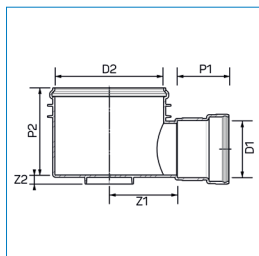

PP+ Buitenpot zij-uitloop 1 x Mof									
Artikelnr	Omschrijving	D1	D2	Hoek (a)	P1	Z1	P2	Z2	
20056516	PP+ Doucheput 50mm 1FM zij	50	96	90°	46	60	77	2	
20056518	PP+ Onderpot Doucheput ZU 50H=55	50	96	90°	46	60	53	2