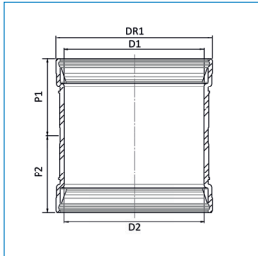

www.dyka.nl

PP+ Steekmof 2 x mof, zwart

Artikelnr	Omschrijving	D1	D2	P1	Z1	P2	Z2
20023392	PP Steekmof 32mm 2MV Zwart	32	32	48	1	48	1
20056360	PP+ Steekmof 40mm 2FM Zwart	40	40	44	0,8	44	0,8
20056361	PP+ Steekmof 50mm 2FM Zwart	50	50	46	0,8	46	0,8
20056362	PP+ Steekmof 75mm 2FM Zwart	75	75	50	0,9	50	0,9
20056363	PP+ Steekmof 90mm 2FM Zwart	90	90	53,3	1,1	53,3	1,1
20056364	PP+ Steekmof 110mm 2FM Zwart	110	110	59,8	1,3	59,8	1,3
20056365	PP+ Steekmof 125mm 2FM Zwart	125	125	62,8	1,5	62,8	1,5
20056366	PP+ Steekmof 160mm 2FM Zwart	160	160	70,9	1,8	70,9	1,8