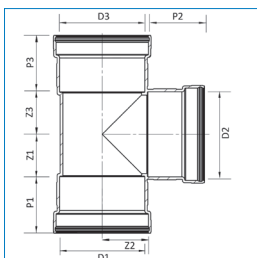

PP+ T-stuk 3 x Mof 90gr Wit												
Artikelnr	Omschrijving	D1	D2	D3	Hoek (a)	Vorm	P1	Z1	P2	Z2	P3	Z3
20023605	PP T-stuk 32mm 3MV 90gr Wit	32	32	32	90°	0	43	25	43	25	43	25
20056724	PP+ Str. T 40mm 3FM 90gr Wit	40	40	40	90°	Stromend	44	30,5	44	28,5	44	20,1
20056725	PP+ Str. T 50x40mm 3FM 90gr Wit	50	40	50	90°	Stromend	46	30,9	44	33,5	46	20,1
20056727	PP+ Str. T 50mm 3FM 90gr Wit	50	50	50	90°	Stromend	46	36,1	46	33,5	46	25,1
20056728	PP+ Str. T 110mm 3FM 90gr Wit	110	110	110	90°	Stromend	59,8	76,2	59,8	71,1	59,8	55,1