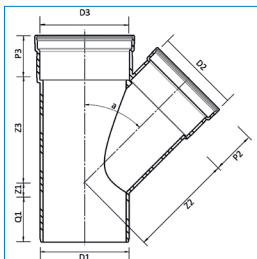

PP+ T-stuk 2 x mof/1 x spie 45gr, zwart

Artikelnr	Omschrijving	D1	D2	D3	Hoek (a)	Q1	Z1	P2	Z2	P3	Z3	
20056430	PP+ T-stuk 40mm 2FM 45gr Zwart	40	40	40	45°	45,3	8,5	44	50,1	44	50,1	
20056432	PP+ T-stuk 50mm 2FM 45gr Zwart	50	50	50	45°	46,5	10,4	46	62,1	46	62,1	
20056434	PP+ T-stuk 75x50mm 2FM 45gr Zwart	75	50	75	45°	51,6	-1,9	46	80,5	50	75,8	
20056436	PP+ T-stuk 75mm 2FM 45gr Zwart	75	75	75	45°	51,6	15,8	50	93,8	50	93,8	
20057277	PP+ T-stuk 90mm 2FM 45gr Zwart	90	90	90	45°	53,5	19,8	53,3	111,2	53,3	111,2	
20056440	PP+ T-stuk 110x50mm 2FM 45gr Zwart	110	50	110	45°							
20056442	PP+ T-stuk 110x75mm 2FM 45gr Zwart	110	75	110	45°							
20056445	PP+ T-stuk 110mm 2FM 45gr Zwart	110	110	110	45°	62,6	23,0	59,8	136,1	59,8	136,1	
20056447	PP+ T-stuk 125x110mm 2FM 45gr Zwart	125	110	125	45°	68,6	15,5	59,8	146,6	62,8	143,9	
20056449	PP+ T-stuk 125mm 2FM 45gr Zwart	125	125	125	45°	68,6	26,1	62,8	154,9	62,8	154,9	
20056451	PP+T-stuk 160mm 2FM 45gr Zwart	160	160	160	45°	82,6	33,4	70,9	198,2	70,9	198,2