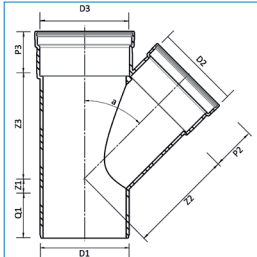

PP+ T-stuk 2x Mof 45gr Wit											
Artikelnr	Omschrijving	D1	D2	D3	Hoek (a)	Q1	Z1	P2	Z2	P3	Z3
20056721	PP+ T 40mm 2FM 45gr Wit	40	40	40	45°	45,3	8,5	44	50,1	44	50,1
20057275	PP+ T 50mm 2FM 45gr Wit	50	50	50	45°	46,5	10,4	46	62,1	46	62,1