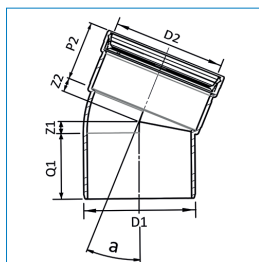

Inbouwmaten PP binnenriolering

Hulpstukken manchetsverbinding

PP+ Bocht mof/spie 22.5gr, zwart									
Artikelnr	Omschrijving	D1	D2	Hoek (a)	Q1	Z1	P2	Z2	
20056390	PP+ Bocht 40mm 1FM 22.5gr Zwart	40	40	22.5°	44,5	6,1	44	4,6	
20056393	PP+ Bocht 50mm 1FM 22.5gr Zwart	50	50	22.5°	46,5	7,2	46	5,5	
20056396	PP+ Bocht 75mm 1FM 22.5gr Zwart	75	75	22.5°	51,6	9,4	50	9,7	
20056399	PP+ Bocht 90mm 1FM 22.5gr Zwart	90	90	22.5°	54,6	11,1	53,3	10,5	
20056402	PP+ Bocht 110mm 1FM 22.5gr Zwart	110	110	22.5°	62,6	13,5	59,8	12,7	
20056405	PP+ Bocht 125mm 1FM 22.5gr Zwart	125	125	22.5°	68,6	15,2	62,8	14,6	
20056408	PP+ Bocht 160mm 1FM 22.5gr Zwart	160	160	22.5°	82,6	21,0	70,9	16,7