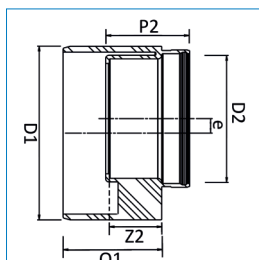

PP+ Verlopen spie/mof, zwart									
Artikelnr	Omschrijving	D1	D2	Vorm	Q1	P2	Z2	e	
20023511	PP Verloop 40x32mm 1MV Centr Zwart	40	32	Centr	51	42	27	0	
20023512	PP Verloop 50x32mm 1MV Centr Zwart	50	32	Centr	51	42	27	0	
20056377	PP+ Verloop 50x40mm 1FM Centr Zwart	50	40	Centr	45,3	44	24,9	0	
20056378	PP+ Verloop 75x40mm 1FM Exc Zwart	75	40	Excentr	51,6	44	26,3	10,6	
20056379	PP+ Verloop 75x50mm 1FM Exc Zwart	75	50	Excentr	51,6	46	23,9	5,5	
20056380	PP+ Verloop 90x40mm 1FM Exc Zwart	90	40	Excentr	54,6	44	26,3	17,7	
20056381	PP+ Verloop 90x50mm 1FM Exc Zwart	90	50	Excentr	54,6	46	26,9	12,7	
20056382	PP+ Verloop 90x75mm 1FM Centr Zwart	90	75	Centr	54,6	50	33,3	0	
20056383	PP+ Verloop 110x40mm 1FM Exc Zwart	110	40	Excentr	62,6	44	36,4	27	
20056384	PP+ Verloop 110x50mm 1FM Exc Zwart	110	50	Excentr	62,6	46	28,2	22	
20056385	PP+ Verloop 110x75mm 1FM Exc Zwart	110	75	Excentr	62,6	50	33,2	9,2	
20056386	PP+ Verloop 110x90mm 1FM Centr Zwart	110	90	Centr	62,6	53,3	34,3	0	
20056387	PP+ Verloop 125x110mm 1FM Centr Zwart	125	110	Centr	68,6	59,8	40,3	0	
20056388	PP+ Verloop 160x110mm 1FM Exc Zwart	160	110	Excentr	82,6	59,8	40	10	
20056389	PP+ Verloop 160x125mm 1FM Centr Zwart	160	125	Centr	82,6	62,8	42,6	0