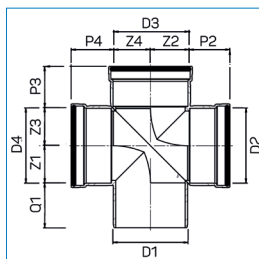

Inbouwmaten PP binnenriolering

Hulpstukken manchetsverbinding

PP+ Dubbel T-stuk 3 x mof 90gr, zwart														
Artikelnr	Omschrijving	D1	D2	D3	D4	Hoek (a)	Q1	Z1	P2	Z2	P3	Z3	P4	Z4
20056496	PP+ Dubbel T 110mm 3FM 90gr Zwart	110	110	110	110	90°	62,6	59	59,8	57,9	59,8	57,9	59,8	57,9