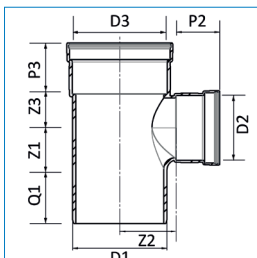

PP+ T-stuk 2x Mof 90gr Wit											
Artikelnr	Omschrijving	D1	D2	D3	Hoek (a)	P1	Z1	P2	Z2	P3	Z3
20056722	PP+ Str. T 40mm 2FM 90gr Wit	40	40	40	90°	45,3	29,9	44	28,5	44	20,1
20057274	PP+ Str. T 50mm 2FM 90gr Wit	50	50	50	90°	46,5	35,1	46	35,5	46	25,1
20057276	PP+ Str. T 110mm 2FM 90gr Wit	110	110	110	90°	62,6	74,4	59,8	71,1	59,8	55,1