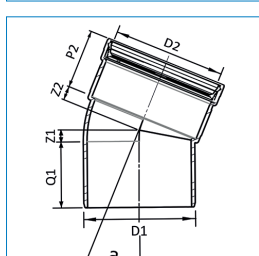

PP+ Bocht 1 x Mof 45gr Wit									
Artikelnr	Omschrijving	D1	D2	Hoek (a)	Q1	Z1	P2	Z2	
20023578	PP Bocht 32mm 45° Mof/Spie Wit	32	32	45°	41	12	41	14	
20056709	PP+ Bocht 40mm 1FM 45gr Wit	40	40	45°	44,5	10,2	44	9,4	
20056711	PP+ Bocht 50mm 1FM 45gr Wit	50	50	45°	46,5	12,2	46	11,6	
20056713	PP+ Bocht 110mm 1FM 45gr Wit	110	110	45°	62,6	25,6	59,8	24,8