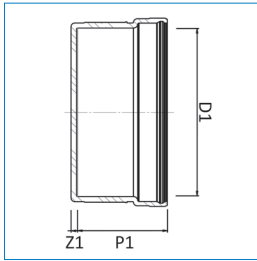

PP+ Afsluitkap 1 x mof, zwart

Artikelnr	Omschrijving	D1	P1	Z1
20056500	PP+ Afsluitkap 40mm 1FM Zwart	40	44	2
20056501	PP+ Afsluitkap 50mm 1FM Zwart	50	46	2
20056502	PP+ Afsluitkap 75mm 1FM Zwart	75	50	2,6
20056503	PP+ Afsluitkap 90mm 1FM Zwart	90	53,3	3
20056504	PP+ Afsluitkap 110mm 1FM Zwart	110	59,8	3,7
20056505	PP+ Afsluitkap 125mm 1FM Zwart	125	62,8	4,2
20056506	PP+ Afsluitkap 160mm 1FM Zwart	160	70,9	5,2