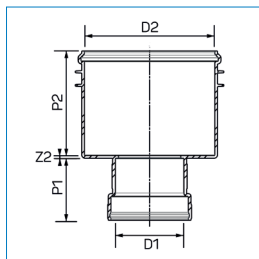

Inbouwmaten PP binnenriolering

Hulpstukken manchetsverbinding

PP+ Buitenpot onderuitloop 1 x Mof									
Artikelnr	Omschrijving	D1	D2	Hoek (a)	P1	Z1	P2	Z2	
20056515	PP+ Buitenpot 50mm 1FM onder	50	96	0	46	0	77	2