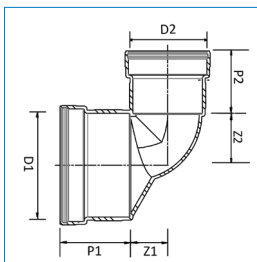

PP+ Sifonbocht 90gr 1 x mof, zwart

PP+ Verloopbocht 2 x mof 90gr, zwart

Artikelnr	Omschrijving	D1	D2	Hoek (a)	P1	Z1	P2	Z2	
20056429	PP+ Verloop Bocht 75x50 mm 2FM 90gr Zwart	75	50	90°	50	28,7	46	33,6