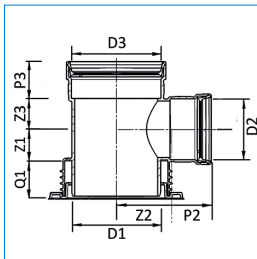

PP+ Instort T-stuk 2 x mof/1 x spie 90gr, zwart

Artikelnr	Omschrijving	D1	D2	D3	Hoek (a)	Q1	Z1	P2	Z2	P3	Z3
20056485	PP+ Instort T 110x50 2FM 90gr Zwart	110	50	110	90°						
20056487	PP+ Instort T 110x75 2FM 90gr Zwart	110	75	110	90°	45	38	50	67,8	45,5	38,4

PP+ Instort T-stuk 3 x mof/1 x spie 90gr dubbelhaaks, zwart

Artikelnr	Omschrijving	D1	D2	D3	D4	Q1	Z1	P2	Z2	P3	Z3	P4	Z4
20056489	PP+ Instort T 110x75x75 3FM 90gr Zwart	110	75	110	75	45	38	50	67,8	45,5	38,4	50	100,6