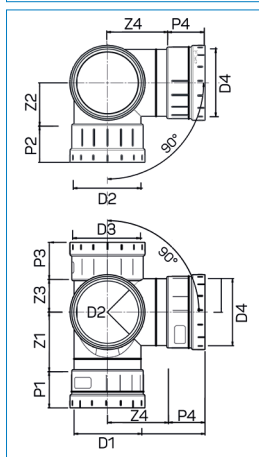

PP+ Dubbel haaks T-stuk 4 x mof 90gr, zwart															
Artikelnr	Omschrijving	D1	D2	D3	D4	Hoek (a)	Vorm	P1	Z1	P2	Z2	P3	Z3	P4	Z4
20056492	PP+ Dubbel T haaks 90mm 4FM 90gr Zwart	90	90	90	90	90°	Stromend	53,3	62,1	53,3	61	53,3	45,1	53,3	74,8
20056494	PP+ Dubbel T haaks 110x90mm 4FM 90gr Zwart	110	90	110	90	90°	Stromend	59,8	64,6	53,3	72	59,8	45,4	53,3	84,8
20057278	PP+ Dubbel T haaks 110mm 4FM 90gr Zwart	110	110	110	110	90°	Stromend	59,8	97,9	59,8	71,1	59,8	55,1	59,8	99,8