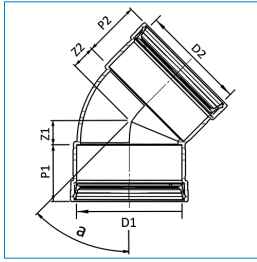

PP+ Bocht 2 x mof 45gr, zwart

PP+ Bocht 2 x mof 22.5gr, zwart

Artikelnr	Omschrijving	D1	D2	Hoek (a)	P1	Z1	P2	Z2	
20056415	PP+ Bocht 75mm 2FM 22.5gr Zwart	75	75	22.5°	50	9,6	50	9,6	
20056418	PP+ Bocht 90mm 2FM 22.5gr Zwart	90	90	22.5°	53,3	10,5	53,3	10,5	
20056421	PP+ Bocht 110mm 2FM 22.5gr Zwart	110	110	22.5°	59,8	12,7	59,8	12,7	
20056424	PP+ Bocht 125mm 2FM 22.5gr Zwart	125	125	22.5°	62,8	14,6	62,8	14,6