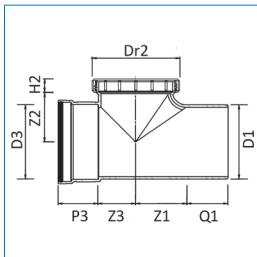

PP+ Ontstoppingstuk mof/spie, zwart

Artikelnr	Omschrijving	D1	D2	D3	Hoek (a)	Q1	Z1	Z2	P3	Z3	Dr2	h2
20056509	PP+ Ontstoppingstuk Schroefd. 110mm 1FM Zw	110	110	110	90°	62,6	74,4	73,3	59,8	55,1	132	24
20056510	PP+ Ontstoppingstuk Schroefd. 125mm 1FM Zw	125	125	125	90°	68,6	67,4	136,9	62,8	62,7	132	26
20056511	PP+ Ontstoppingstuk Schroefd. 160mm 1FM Zw	160	160	160	90°	82,6	86	164,5	70,9	80,1	132	26