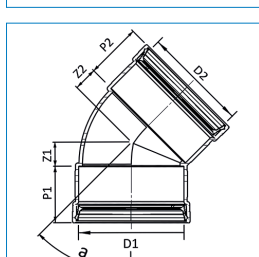

PP+ Bocht 2 x Mof 45gr Wit									
Artikelnr	Omschrijving	D1	D2	Hoek (a)	P1	Z1	P2	Z2	
20023587	PP Bocht 32mm 45° 2MV Wit	32	32	45	41	14	41	14	
20056715	PP+ Bocht 40mm 2FM 45gr Wit	40	40	45	44	9,4	44	9,4	
20056717	PP+ Bocht 50mm 2FM 45gr Wit	50	50	45	46	12	46	12	
20056719	PP+ Bocht 110mm 2FM 45gr Wit	110	110	45	59,8	24,8	59,8	24,8