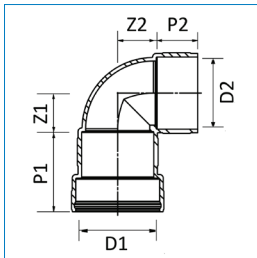

PP+ T-stuk 2 x mof/1 x spie 45gr, zwart

PP+ Sifonbocht 90gr 1 x mof, zwart

Artikelnr	Omschrijving	D1	D2	Hoek (a)	P1	Z1	P2	Z2	
20056507	PP+ Sifonbocht 40mm FM/M 90gr Zwart	40	40	90°	43	27	23,4	21,7	
20056508	PP+ Sifonbocht 50mm FM/M 90gr Zwart	50	50	90°	44	32	25,4	26,7