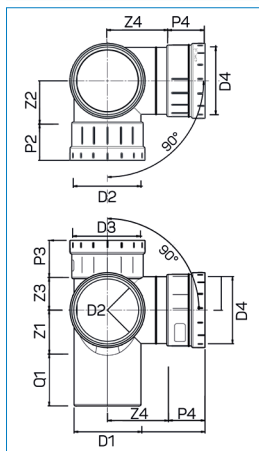

PP+ Dubbel haaks T-stuk 3 x mof 90gr, zwart															
Artikelnr	Omschrijving	D1	D2	D3	D4	Hoek (a)	Vorm	Q1	Z1	P2	Z2	P3	Z3	P4	Z4
20056491	PP+ Dubbel T haaks 90mm 3FM 90gr Zwart	90	90	90	90	90°	Stromend	54,6	61,1	53,3	61	53,3	45,1	53,3	74,8
20056493	PP+ Dubbel T haaks 110x90mm 3FM 90gr Zwart	110	90	110	90	90°	Stromend	62,6	63	53,3	72	59,8	45,4	53,3	84,8
20056495	PP+ Dubbel T haaks 110mm 3FM 90gr Zwart	110	110	110	110	90°	Stromend	62,6	74,4	59,8	71,1	59,8	55,1	59,8	99,8