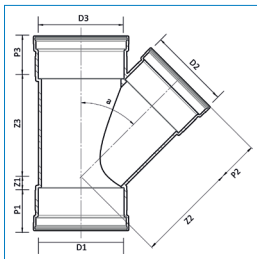

PP+ T-stuk 3 x Mof 45gr Wit											
Artikelnr	Omschrijving	D1	D2	D3	Hoek (a)	P1	Z1	P2	Z2	P3	Z3
20023599	PP T-stuk 32mm 45° 3MV Wit	32	32	32	45°	43	13	43	45	43	45
20056723	PP+ T 40mm 3FM 45gr Wit	40	40	40	45°	44	8,9	44	50,1	44	50,1
20056726	PP+ T 50mm 3FM 45gr Wit	50	50	50	45°	46	10,3	46	62,1	46	62,1