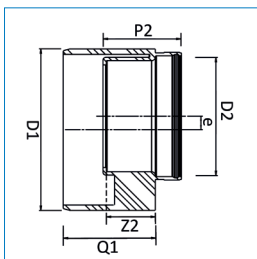

PP+ Verloopring spie/mof Wit									
Artikelnr	Omschrijving	D1	D2	Vorm	Q1	P2	Z2	e	
20023613	PP+ Verloop 40x32mm 1FM Centr Wit	40	32	Centrisch	51	42	27	0	
20023615	PP+ Verloop 50x32mm 1FM Centr Wit	50	32	Centrisch	51	42	27	0	
20056708	PP+ Verloop 50x40mm 1FM Centr Wit	50	40	Centrisch	45,3	44	24,9	0	

Disclaimer:

1. De in deze brochure geplaatste afbeeldingen zijn niet bindend en dienen uitsluitend ter oriëntatie.
   - Voor evt. drukfouten in deze brochure kan DYKA niet aansprakelijk worden gesteld.
   - Tussentijdse prijswijzigingen en/of modelveranderingen zonder voorgaand bericht: onder voorbehoud.
   - De Algemene Voorwaarden van DYKA zijn van toepassing op alle rechtsbetrekkingen waarbij DYKA als verkoper, leverancier van zaken of dienstverlener optreedt, waaronder maar niet beperkt tot overeenkomsten, en ongeacht of voor die levering een vergoeding betaald wordt.
2. De Algemene Voorwaarden kunt u downloaden via <https://www.dyka.nl/leveringsvoorwaarden>