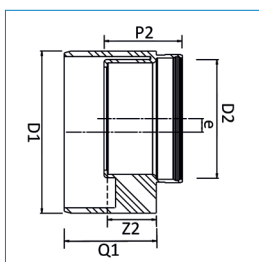

Solydo EasyFit

PP verloopring centrisch Wit spie/mof

Foto oude model
vervangen

Toepassing

Het Solydo EasyFit binnenrioleringsysteem is gemaakt van PP en voorzien van gefixeerde manchetverbindingen.

Het voordeel van manchetverbindingen is dat de verbinding flexibel, verdraaibaar en demontabel blijft. De mofzijde is voorzien van markeringen die de hoekverdraaiing aangeven.

De op lengte afgezaagde buis afbramen en eventueel aanschuiven. Het gebruik van glijmiddel vergemakkelijkt de montage.

Eigenschappen

Materiaal	: PP
Sterkteklasse	: S16
Afdichting	: TPV
Keurmerken	: KOMO BRL 2042, BENOR
Norm	: EN1451
Kleur	: Wit, RAL9016
Type aansluiting 1	: spie
Type aansluiting 2	: manchetmof

Maatvoeringen

PP+ Verloopring spie/mof										
Artikelnr	Omschrijving	D1	D2	Vorm	Q1	Z1	P2	e		
20023613	¹⁾ PP+ Verloop 40x32mm 1FM Centr Wit	40	32	Centrisch	51	42	27	0		
20023615	¹⁾ PP+ Verloop 50x32mm 1FM Centr Wit	50	32	Centrisch	51	42	27	0		
20056708	PP+ Verloop 50x40mm 1FM Centr Wit	50	40	Centrisch	52	46	24	0		