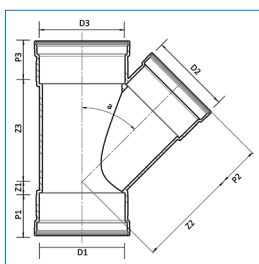

Solydo EasyFit

PP T-stuk 45° mof/mof/mof

Toepassing

Het Solydo EasyFit binnenrioleringsysteem is gemaakt van PP en voorzien van gefixeerde manchetverbindingen. Het voordeel van manchetverbindingen is dat de verbinding flexibel, verdraaibaar en demontabel blijft. De mofzijde is voorzien van markeringen die de hoekverdraaiing aangeven. De op lengte afgezaagde buis afbramen en eventueel aanschuiven. Het gebruik van glijmiddel vergemakkelijkt de montage.

Eigenschappen

Materiaal : PP
Sterkteklasse : S16
Afdichting : TPV
Keurmerken : KOMO BRL 2042, BENOR
Norm : EN1451
Kleur : Zwart, RAL9011
Type aansluiting 1 : manchetmof
Type aansluiting 2 : manchetmof
Type aansluiting 3 : manchetmof

Maatvoeringen

PP+ T-stuk 3xFM 45gr, zwart												
Artikelnr	Omschrijving	D1	D2	D3	Hoek (a)	P1	Z1	P2	Z2	P3	Z3	
20023475	¹⁾ PP T 32mm 3MV 45gr Zwart	32	32	32	45°	43	13	43	45	43	45	
volgt	PP+ T 40x40mm 3FM 45gr Zwart											
20056455	PP+ T 50x40mm 3FM 45gr Zwart	50	40	50	45°	46	3,8	44	57,5	46	55,5	
20056457	PP+ T 50x50mm 3FM 45gr Zwart	50	50	50	45°	46	10,3	46	62,1	46	62,1	
20056459	PP+ T 75x40mm 3FM 45gr Zwart	75	40	75	45°							
20056460	PP+ T 75x50mm 3FM 45gr Zwart	75	50	75	45°	50	-0,3	46	80,5	50	75,8	
20056462	PP+ T 75x75mm 3FM 45gr Zwart	75	75	75	45°	50	16,8	50	93,8	50	93,8	
volgt	PP+ T 90x90mm 3FM 45gr Zwart											
20056466	PP+ T 110x40mm 3FM 45gr Zwart	110	40	110	45°							
20056468	PP+ T 110x50mm 3FM 45gr Zwart	110	50	110	45°							
20056470	PP+ T 110x75mm 3FM 45gr Zwart	110	75	110	45°							
20056473	PP+ T 110x110mm 3FM 45gr Zwart	110	110	110	45°	59,8	23,9	59,8	136,1	59,8	136,1	
volgt	PP+ T 125x110mm 3FM 45gr Zwart											
volgt	PP+ T 125x125mm 3FM 45gr Zwart											
volgt	PP+ T 160x110mm 3FM 45gr Zwart											
volgt	PP+ T 160x125mm 3FM 45gr Zwart											
volgt	PP+ T 160x160mm 3FM 45gr Zwart											