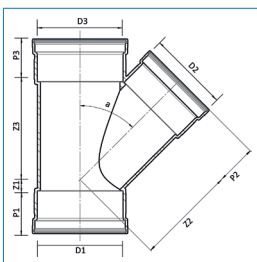

Solydo EasyFit

PP T-stuk 45° Wit mof/mof/mof

Foto oude model
vervangen

Toepassing

Het Solydo EasyFit binnenrioleringsysteem is gemaakt van PP en voorzien van gefixeerde manchetverbindingen. Het voordeel van manchetverbindingen is dat de verbinding flexibel, verdraaibaar en demontabel blijft. De mofzijde is voorzien van markeringen die de hoekverdraaiing aangeven. De op lengte afgezaagde buis afbramen en eventueel aanschuinen. Het gebruik van glijmiddel vergemakkelijkt de montage.

Eigenschappen

Materiaal : PP
Sterkteklasse : S16
Afdichting : TPV
Keurmerken : KOMO BRL 2042, BENOR
Norm : EN1451
Kleur : Wit, RAL9016
Type aansluiting 1 : manchetmof
Type aansluiting 2 : manchetmof
Type aansluiting 3 : manchetmof

Maatvoeringen

PP+ T-stuk 3FM 45gr Wit												
Artikelnr	Omschrijving	D1	D2	D3	Hoek (α)	P1	Z1	P2	Z2	P3	Z3	
20023599	¹⁾ PP T-stuk 32mm 45° 3MV Wit	32	32	32	45°	43	13	43	45	43	45	
	volgt PP+ T 40mm 3FM 45gr Wit											
20056726	PP+ T 50mm 3FM 45gr Wit	50	50	50	45°	46	10,3	46	62,1	46	62,1	