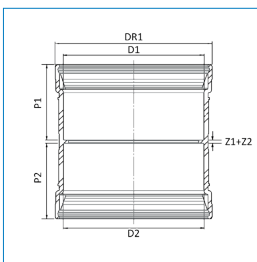

Solydo EasyFit

PP Steekmof 2FM

Toepassing

Het Solydo EasyFit binnenrioleringsysteem is gemaakt van PP en voorzien van gefixeerde manchetverbindingen. Het voordeel van manchetverbindingen is dat de verbinding flexibel, verdraaibaar en demontabel blijft. De mofzijde is voorzien van markeringen die de hoekverdraaiing aangeven. De op lengte afgezaagde buis afbramen en eventueel aanschuiven. Het gebruik van glijmiddel vergemakkelijkt de montage.

Eigenschappen

Materiaal : PP
Sterkteklasse : S16
Afdichting : TPV
Keurmerken : KOMO BRL 2042, BENOR
Norm : EN1451
Kleur : Zwart, RAL9011
Type aansluiting 1 : manchetmof
Type aansluiting 2 : manchetmof

Maatvoeringen

PP+ Steekmof 2xFM, zwart								
Artikelnr	Omschrijving	D1	D2	P1	Z1	P2	Z2	
20023392	¹⁾ PP Steekmof 32mm 2MV Zwart	32	32	48	1	48	1	
volgt	PP+ Steekmof 40mm 2FM Zwart							
20056361	PP+ Steekmof 50mm 2FM Zwart	50	50	46	0,8	46	0,8	
20056362	PP+ Steekmof 75mm 2FM Zwart	75	75	50	0,9	50	0,9	
volgt	PP+ Steekmof 90mm 2FM Zwart							
20056364	PP+ Steekmof 110mm 2FM Zwart	110	110	59,8	1,3	59,8	1,3	
volgt	PP+ Steekmof 125mm 2FM Zwart							
volgt	PP+ Steekmof 160mm 2FM Zwart							