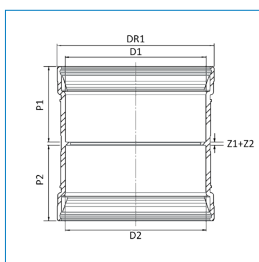

Solydo EasyFit

PP Steekmof Wit 2FM

Toepassing

Het Solydo EasyFit binnenrioleringsysteem is gemaakt van PP en voorzien van gefixeerde manchetverbindingen. Het voordeel van manchetverbindingen is dat de verbinding flexibel, verdraaibaar en demontabel blijft. De mofzijde is voorzien van markeringen die de hoekverdraaiing aangeven. De op lengte afgezaagde buis afbramen en eventueel aanschuinen. Het gebruik van glijmiddel vergemakkelijkt de montage.

Eigenschappen

Materiaal : PP
Sterkteklasse : S16
Afdichting : TPV
Keurmerken : KOMO BRL 2042, BENOR
Norm : EN1451
Kleur : Wit, RAL9016
Type aansluiting 1 : manchetmof
Type aansluiting 2 : manchetmof

Maatvoeringen