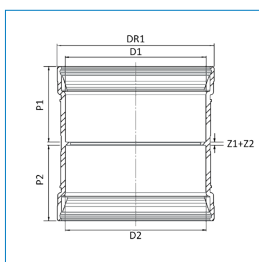

Solydo EasyFit

PP Schuifmof Wit 2FM

Toepassing

Het Solydo EasyFit binnenrioleringsysteem is gemaakt van PP en voorzien van gefixeerde manchetverbindingen. Het voordeel van manchetverbindingen is dat de verbinding flexibel, verdraaibaar en demontabel blijft. De mofzijde is voorzien van markeringen die de hoekverdraaiing aangeven. De op lengte afgezaagde buis afbramen en eventueel aanschuiven. Het gebruik van glijmiddel vergemakkelijkt de montage.

Eigenschappen

Materiaal : PP
Sterkteklasse : S16
Afdichting : TPV
Keurmerken : KOMO BRL 2042, BENOR
Norm : EN1451
Kleur : Wit, RAL9016
Type aansluiting 1 : manchetmof
Type aansluiting 2 : manchetmof

Maatvoeringen