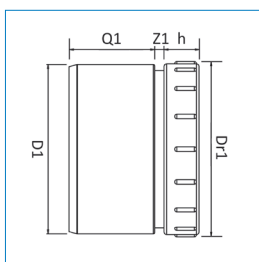

Solydo EasyFit

PP Eindstuk met schroefdeksel

Toepassing

Het Solydo EasyFit binnenrioleringsysteem is gemaakt van PP en voorzien van gefixeerde manchetverbindingen.

Het voordeel van manchetverbindingen is dat de verbinding flexibel, verdraaibaar en demontabel blijft. De mofzijde is voorzien van markeringen die de hoekverdraaiing aangeven.

De op lengte afgezaagde buis afbramen en eventueel aanschuinen. Het gebruik van glijmiddel vergemakkelijkt de montage.

Eigenschappen

Materiaal	: PP
Sterkteklasse	: S16
Afdichting	: TPV
Keurmerken	: KOMO BRL 2042
Norm	: EN1451
Kleur	: Zwart, RAL9011
Type aansluiting 1	: spie

Maatvoeringen

PP+ Eindstuk met schroefdeksel 1xSpie, zwart						
Artikelnr	Omschrijving	D1	Q1	Z1	Dr1	h1
20036599	¹⁾ PP Eindstuk schroefdeksel 75mm spie Zwart	75	34	5	67	17
20036600	PP Eindstuk schroefdeksel 110mm spie Zwart	110	63	6	132	24
volgt	¹⁾ PP Eindstuk schroefdeksel 125mm spie Zwart					
volgt	¹⁾ PP Eindstuk schroefdeksel 160mm spie Zwart					