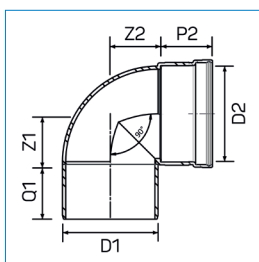

Solydo EasyFit

PP Bocht 90° mof/spie

Toepassing

Het Solydo EasyFit binnenrioleringsysteem is gemaakt van PP en voorzien van gefixeerde manchetverbindingen. Het voordeel van manchetverbindingen is dat de verbinding flexibel, verdraaibaar en demontabel blijft. De mofzijde is voorzien van markeringen die de hoekverdraaiing aangeven. De op lengte afgezaagde buis afbramen en eventueel aanschuiven. Het gebruik van glijmiddel vergemakkelijkt de montage.

Eigenschappen

Materiaal : PP
Sterkteklasse : S16
Afdichting : TPV
Keurmerken : KOMO BRL 2042, BENOR
Norm : EN1451
Kleur : Zwart, RAL9011
Type aansluiting 1 : manchetmof
Type aansluiting 2 : spie

Maatvoeringen

PP+ Bocht 1xFM 90gr, zwart										
Artikelnr	Omschrijving	D1	D2	Hoek (a)	Q1	Z1	P2	Z2		
20023426	¹⁾ PP Bocht 32mm 1MV 90gr Zwart	32	32	90°	41	23	41	23		
	volgt PP+ Bocht 40mm 1FM 90gr Zwart									
20056395	PP+ Bocht 50mm 1FM 90gr Zwart	50	50	90°	46,5	27,6	46	26,7		
20056398	PP+ Bocht 75mm 1FM 90gr Zwart	75	75	90°	51,6	40,4	50	40,4		
	volgt PP+ Bocht 90mm 1FM 90gr Zwart									
20056404	PP+ Bocht 110mm 1FM 90gr Zwart	110	110	90°	62,6	59	59,8	57,9		
	volgt PP+ Bocht 125mm 1FM 90gr Zwart									
	volgt PP+ Bocht 160mm 1FM 90gr Zwart									