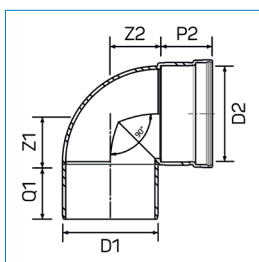

Solydo EasyFit

PP Bocht 90° Wit mof/spie

Toepassing

Het Solydo EasyFit binnenrioleringsysteem is gemaakt van PP en voorzien van gefixeerde manchetverbindingen.

Het voordeel van manchetverbindingen is dat de verbinding flexibel, verdraaibaar en demontabel blijft. De mofzijde is voorzien van markeringen die de hoekverdraaiing aangeven.

De op lengte afgezaagde buis afbramen en eventueel aanschuiven. Het gebruik van glijmiddel vergemakkelijkt de montage.

Eigenschappen

Materiaal	: PP
Sterkteklasse	: S16
Afdichting	: TPV
Keurmerken	: KOMO BRL 2042, BENOR
Norm	: EN1451
Kleur	: Wit, RAL9016
Type aansluiting 1	: manchetmof
Type aansluiting 2	: spie

Maatvoeringen

PP+ Bocht 1FM 90gr										
Artikelnr	Omschrijving	D1	D2	Hoek (a)	Q1	Z1	P2	Z2		
20023582	¹⁾ PP Bocht 32mm 90° Mof/Spie Wit	32	32	90	41,0	23	41	23		
volgt	PP+ Bocht 40mm 1FM 90gr Wit									
20056712	PP+ Bocht 50mm 1FM 90gr Wit	50	50	90	46,5	27,6	46	26,7		
20056714	PP+ Bocht 110mm 1FM 90gr Wit	110	110	90	62,6	59	59,8	57,9		