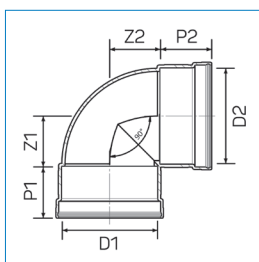

Maatvoeringen

PP+ Bocht 2FM 90gr										
Artikelnr	Omschrijving	D1	D2	Hoek (a)	P1	Z1	P2	Z2		
20023593	¹⁾ PP bocht 32mm 2MV 90gr Wit	32	32	90	41	22	41	22		
volgt	PP+ Bocht 40mm 2FM 90gr Wit									
20056718	PP+ Bocht 50mm 2FM 90gr Wit	50	50	90	44	32	46	26,7		
20056720	PP+ Bocht 110mm 2FM 90gr Wit	110	110	90	59,8	57,9	59,8	57,9		

1) afwijkende uitvoering, sterkteklasse S20

Installatievoorschrift

Bekijk voor een juiste aanleg ons Handboek Binnenriolering ([digitaal www.dyka.nl/documenten](http://digitaal.www.dyka.nl/documenten)).

Een gedrukt exemplaar kunt u aanvragen op dyka.nl/handboek-binnenriolering.

Bestekteksten:

Kijk voor actuele bestekteksten op www.dyka.nl/bestekteksten.