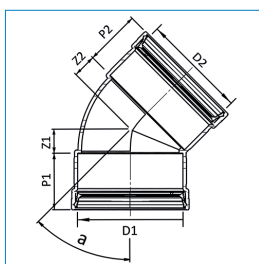

Solydo EasyFit

PP Bocht 45° mof/mof

Toepassing

Het Solydo EasyFit binnenrioleringsysteem is gemaakt van PP en voorzien van gefixeerde manchetverbindingen. Het voordeel van manchetverbindingen is dat de verbinding flexibel, verdraaibaar en demontabel blijft. De mofzijde is voorzien van markeringen die de hoekverdraaiing aangeven. De op lengte afgezaagde buis afbramen en eventueel aanschuiven. Het gebruik van glijmiddel vergemakkelijkt de montage.

Eigenschappen

Materiaal : PP
Sterkteklasse : S16
Afdichting : TPV
Keurmerken : KOMO BRL 2042, BENOR
Norm : EN1451
Kleur : Zwart, RAL9011
Type aansluiting 1 : manchetmof
Type aansluiting 2 : manchetmof

Maatvoeringen

PP+ Bocht 2xFM 45gr, zwart										
Artikelnr	Omschrijving	D1	D2	Hoek (a)	P1	Z1	P2	Z2		
20023435	¹⁾ PP Bocht 32mm 2MV 45gr Zwart	32	32	45°	41	14	41	14		
volgt	PP+ Bocht 40mm 2FM 45gr Zwart									
20056413	PP+ Bocht 50mm 2FM 45gr Zwart	50	50	45°	46	12	46	12		
20056416	PP+ Bocht 75mm 2FM 45gr Zwart	75	75	45°	50	18	50	18		
volgt	PP+ Bocht 90mm 2FM 45gr Zwart									
20056422	PP+ Bocht 110mm 2FM 45gr Zwart	110	110	45°	59,8	24,8	59,8	24,8		
volgt	PP+ Bocht 125mm 2FM 45gr Zwart									
volgt	PP+ Bocht 160mm 2FM 45gr Zwart									