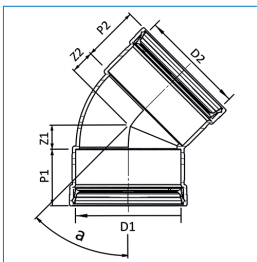

Solydo EasyFit

PP Bocht 45° Wit mof/mof

Toepassing

Het Solydo EasyFit binnenrioleringsysteem is gemaakt van PP en voorzien van gefixeerde manchetverbindingen. Het voordeel van manchetverbindingen is dat de verbinding flexibel, verdraaibaar en demontabel blijft. De mofzijde is voorzien van markeringen die de hoekverdraaiing aangeven. De op lengte afgezaagde buis afbramen en eventueel aanschuiven. Het gebruik van glijmiddel vergemakkelijkt de montage.

Eigenschappen

Materiaal : PP
Sterkteklasse : S16
Afdichting : TPV
Keurmerken : KOMO BRL 2042, BENOR
Norm : EN1451
Kleur : Wit, RAL9016
Type aansluiting 1 : manchetmof
Type aansluiting 2 : manchetmof

Maatvoeringen

PP+ Bocht 2FM 45gr										
Artikelnr	Omschrijving	D1	D2	Hoek (a)	P1	Z1	P2	Z2		
20023587	¹⁾ PP Bocht 32mm 45° 2MV Wit	32	32	45	41	14	41	14		
volgt	PP+ Bocht 40mm 2FM 45gr Wit									
20056717	PP+ Bocht 50mm 2FM 45gr Wit	50	50	45	46	12	46	12		
20056719	PP+ Bocht 110mm 2FM 45gr Wit	110	110	45	59,8	24,8	59,8	24,8		