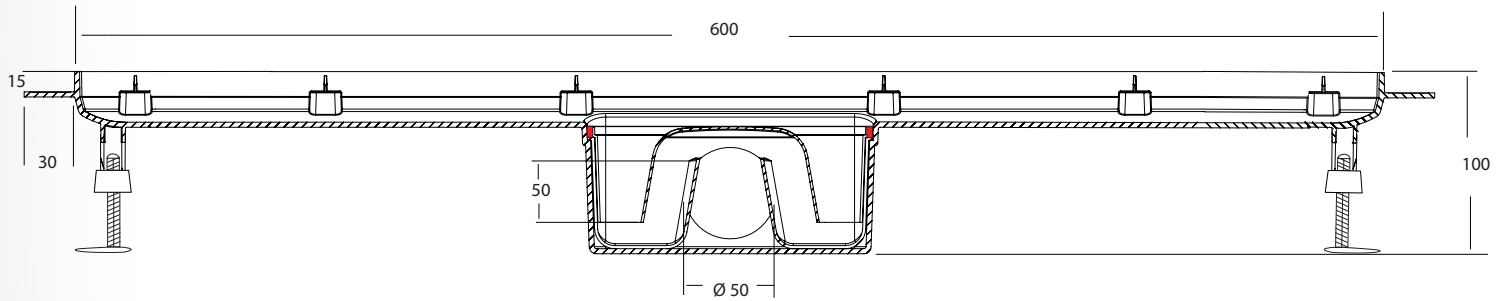

### **Interessante technische details....**

Een uniek concept, deze douchegoten zijn voorzien van een vouwlijn in de flens, dus geschikt voor wanduitvoering en een standaard vloer!

Het uitneembare waterslot is geheel volgens het Bouwbesluit: 50 mm hoog.

De zijaansluiting van Ø 50 mm is met normale PVC lijm verlijmbaar.

De afwaterende gladde bodem zorgt voor minimaal onderhoud.

Als laatste vermelden wij dat deze douchegoten standaard zijn voorzien van blind rooster (zonder perforatie) wat omgekeerd gebruikt kan worden als tegelrooster.