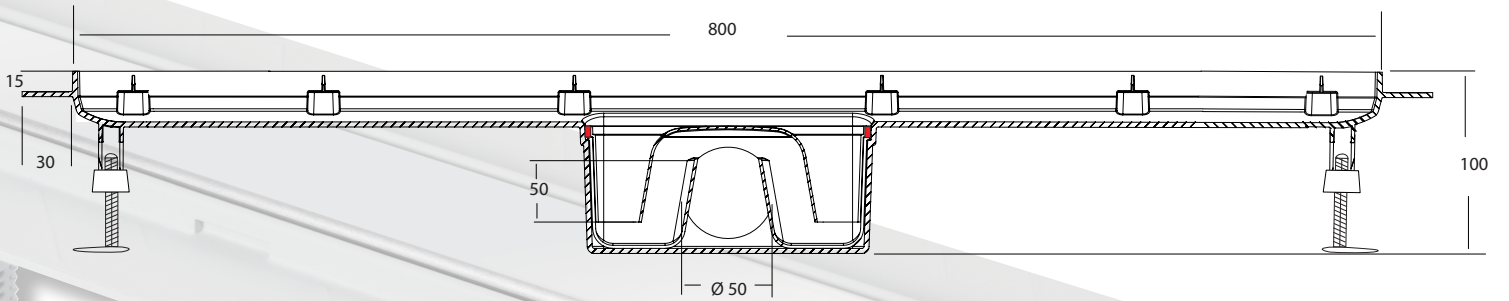

Art. nr. 684.800