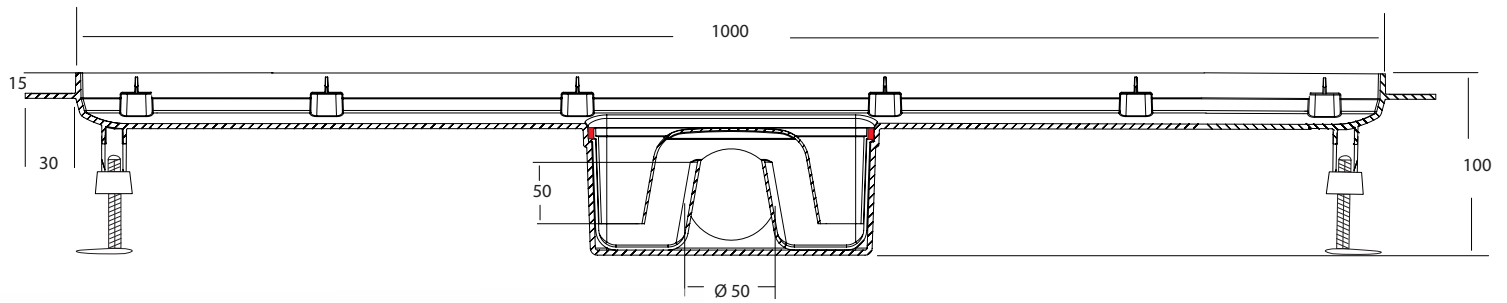

Art. nr. 684.1000

- **ABS kunststof douchegoot met RVS 304 rooster**
- **standaard voorzien van blind rooster wat omgekeerd gebruikt kan worden als tegelrooster**
- **wordt geleverd incl. stelvoeten set voor gemakkelijke installatie**
- **altijd een bijgeleverde waterkeringsmat welke te monteren is met Polymeerkit**
- **mogelijkheid om eventueel lekwater op te vangen via de openingen in de rand**
- **standaard voorzien van zandhuid**
- **afvoer capaciteit 30 l/min**
- **waterslot en afvoer 50 mm volgens bouwbesluit**
- **afwaterende gladde bodem zorgt voor minimaal onderhoud**
- **1 model voor zowel vloer als wanduitvoering d.m.v. vouwlijn in de flens**
- **100% Nederlands product**