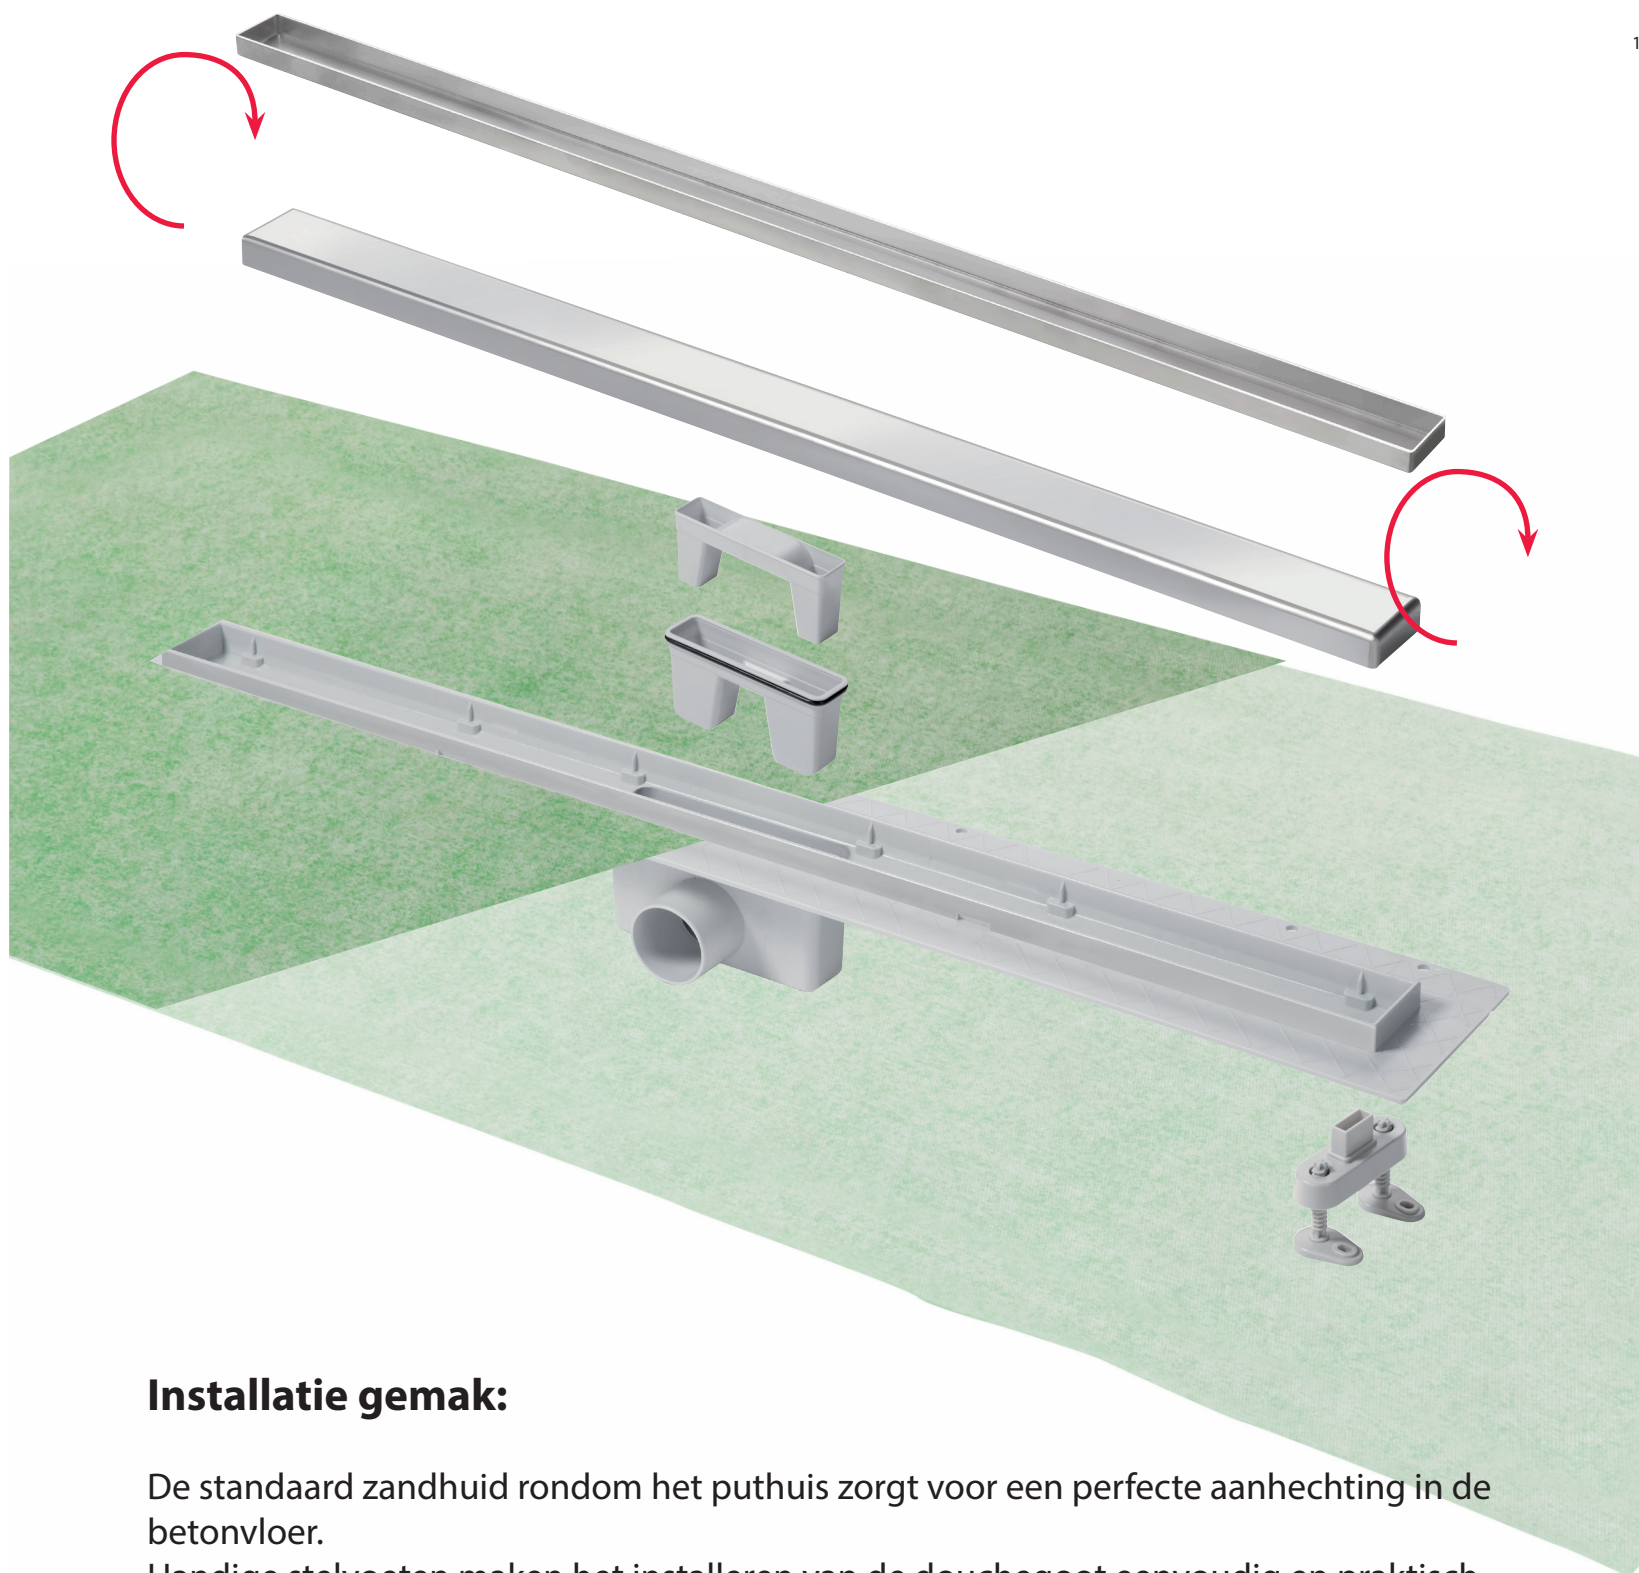

### **Interessante technische details....**

Een uniek concept, deze douchegoten zijn voorzien van een vouwlijn in de flens, dus geschikt voor wanduitvoering en een standaard vloer!

Het uitneembare waterslot is geheel volgens het Bouwbesluit: 50 mm hoog.

De zijaansluiting van Ø 50 mm is met normale PVC lijm verlijmbaar.

De afwaterende gladde bodem zorgt voor minimaal onderhoud.

Als laatste vermelden wij dat deze douchegoten standaard zijn voorzien van blind rooster (zonder perforatie) wat omgekeerd gebruikt kan worden als tegelrooster.

Installatie instructie kunt u vinden op ons youtube kanaal!

- **ABS kunststof douchegoot met RVS 304 rooster**
- **standaard voorzien van blind rooster wat omgekeerd gebruikt kan worden als tegelrooster**
- **wordt geleverd incl. stelvoeten set voor gemakkelijke installatie**
- **altijd een bijgeleverde waterkeringsmat welke te monteren is met Polymeerkit**
- **mogelijkheid om eventueel lekwater op te vangen via de openingen in de rand**
- **standaard voorzien van zandhuid**
- **afvoer capaciteit 30 l/min**
- **waterslot en afvoer 50 mm volgens bouwbesluit**
- **afwaterende gladde bodem zorgt voor minimaal onderhoud**
- **1 model voor zowel vloer als wanduitvoering d.m.v. vouwlijn in de flens**
- **100% Nederlands product**

## Installatie gemak:

De standaard zandhuid rondom het puthuis zorgt voor een perfecte aanhechting in de betonvloer.

Handige stelvoeten maken het installeren van de douchegoot eenvoudig en praktisch. De zijaansluiting van  $\varnothing 50$  mm is met PVC lijm verlijmbaar.