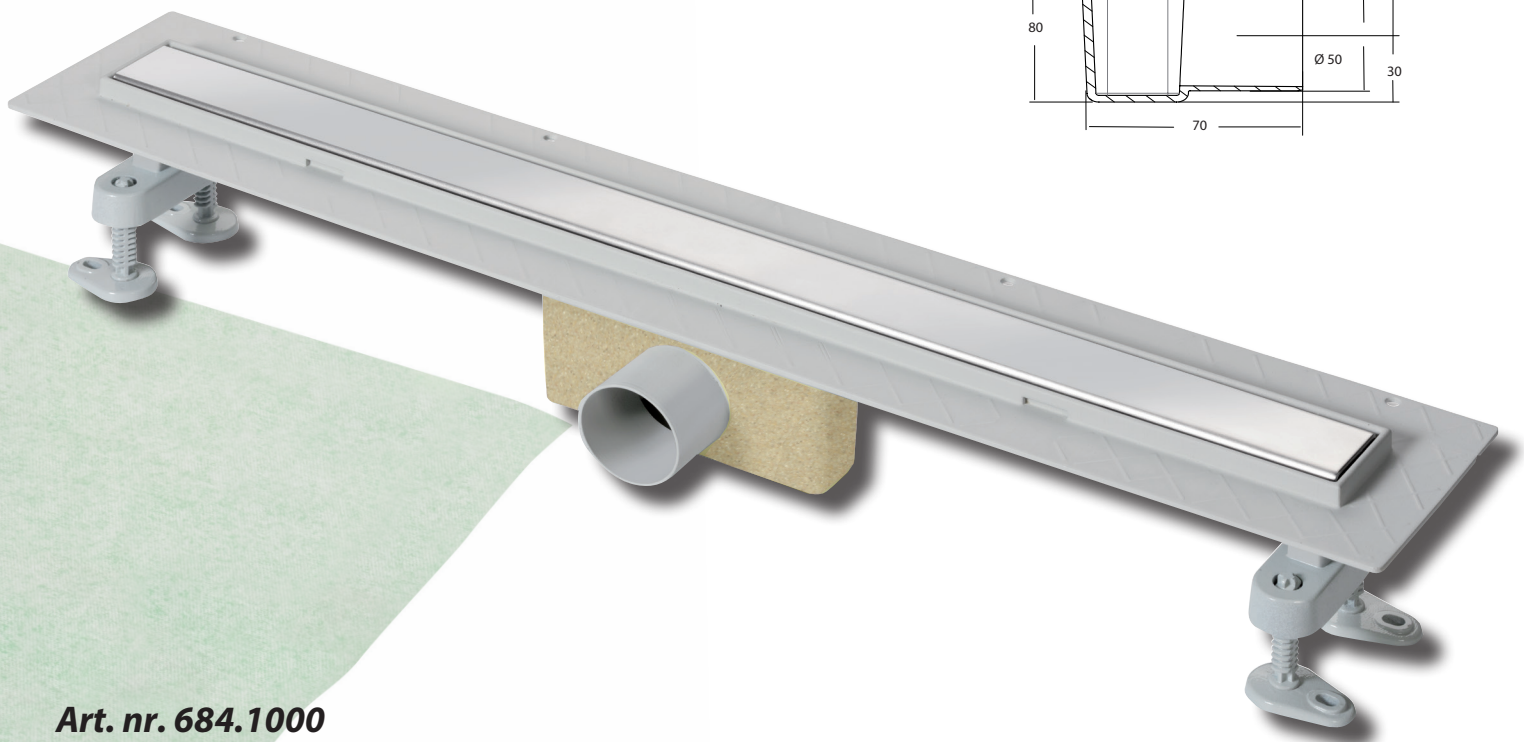

Art. nr. 684.1000

- **ABS kunststof douchegoot met RVS 304 rooster**
- **standaard voorzien van blind rooster wat omgekeerd gebruikt kan worden als tegelrooster**
- **wordt geleverd incl. stelvoeten set voor gemakkelijke installatie**
- **altijd een bijgeleverde waterkeringsmat welke te monteren is met Polymeerkit**
- **mogelijkheid om eventueel lekwater op te vangen via de openingen in de rand**
- **standaard voorzien van zandhuid**
- **afvoer capaciteit 30 l/min**
- **waterslot en afvoer 50 mm volgens bouwbesluit**
- **afwaterende gladde bodem zorgt voor minimaal onderhoud**
- **1 model voor zowel vloer als wanduitvoering d.m.v. vouwlijn in de flens**
- **100% Nederlands product**