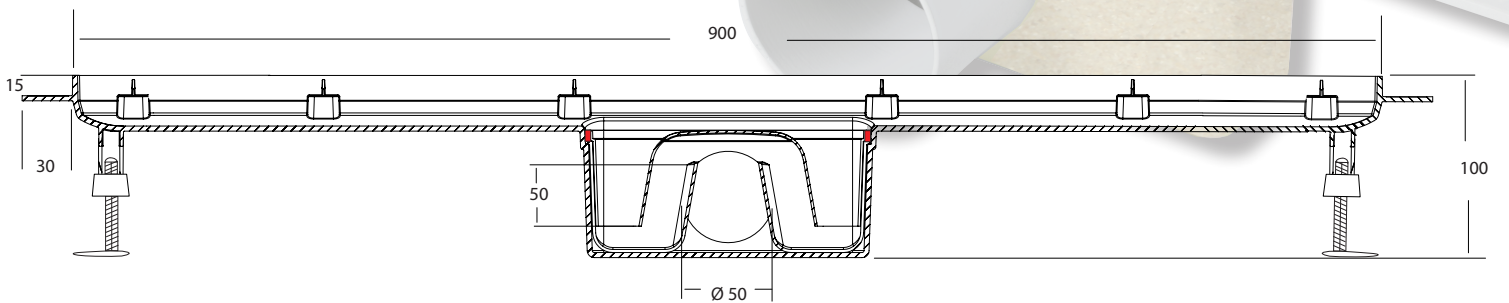

### **Interessante technische details....**

Een uniek concept, deze douchegoten zijn voorzien van een vouwlijn in de flens, dus geschikt voor wanduitvoering en een standaard vloer!

Het uitneembare waterslot is geheel volgens het Bouwbesluit: 50 mm hoog.

Installatie instructie kunt u vinden op ons youtube kanaal!

- **ABS kunststof douchegoot met RVS 304 rooster**
- **standaard voorzien van blind rooster wat omgekeerd gebruikt kan worden als tegelrooster**
- **wordt geleverd incl. stelvoeten set voor gemakkelijke installatie**
- **altijd een bijgeleverde waterkeringsmat welke te monteren is met Polymeerkit**
- **mogelijkheid om eventueel lekwater op te vangen via de openingen in de rand**
- **standaard voorzien van zandhuid**
- **afvoer capaciteit 30 l/min**
- **waterslot en afvoer 50 mm volgens bouwbesluit**
- **afwaterende gladde bodem zorgt voor minimaal onderhoud**
- **1 model voor zowel vloer als wanduitvoering d.m.v. vouwlijn in de flens**
- **100% Nederlands product**

## Installatie gemak:

De standaard zandhuid rondom het puthuis zorgt voor een perfecte aanhechting in de betonvloer.

Handige stelvoeten maken het installeren van de douchegoot eenvoudig en praktisch. De zijaansluiting van  $\varnothing 50$  mm is met PVC lijm verlijmbaar.