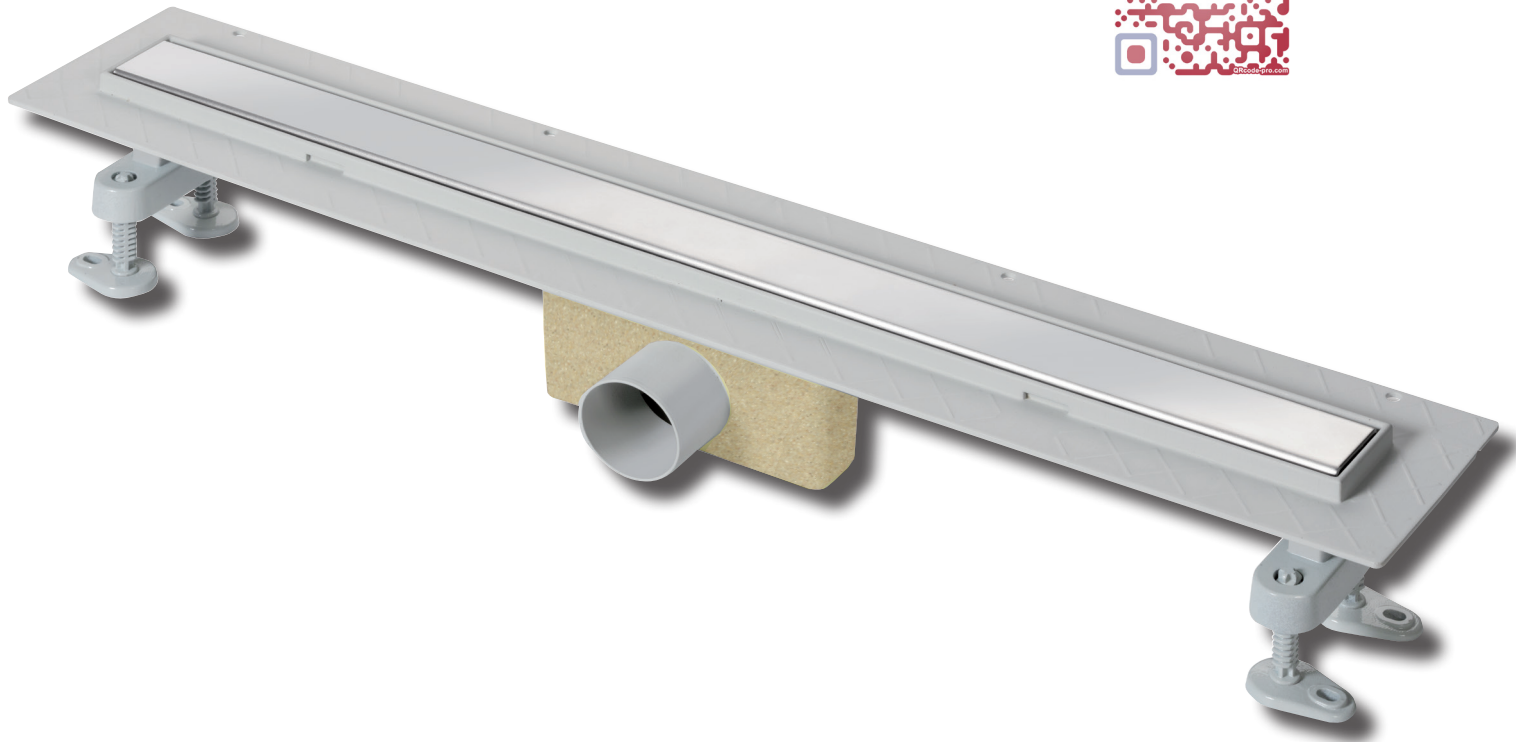

Installatie instructie kunt u vinden op ons youtube kanaal!

- **ABS kunststof douchegoot met RVS 304 rooster**
- **standaard voorzien van blind rooster wat omgekeerd gebruikt kan worden als tegelrooster**
- **wordt geleverd incl. stelvoeten set voor gemakkelijke installatie**
- **altijd een bijgeleverde waterkeringsmat welke te monteren is met Polymeerkit**
- **mogelijkheid om eventueel lekwater op te vangen via de openingen in de rand**
- **standaard voorzien van zandhuid**
- **afvoer capaciteit 30 l/min**
- **waterslot en afvoer 50 mm volgens bouwbesluit**
- **afwaterende gladde bodem zorgt voor minimaal onderhoud**
- **1 model voor zowel vloer als wanduitvoering d.m.v. vouwlijn in de flens**
- **100% Nederlands product**