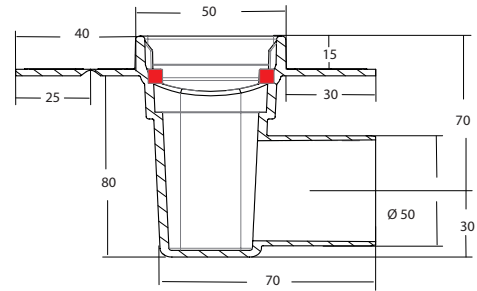

### **Interessante technische details....**

Een uniek concept, deze douchegoten zijn voorzien van een vouwlijn in de flens, dus geschikt voor wanduitvoering en een standaard vloer!

Het uitneembare waterslot is geheel volgens het Bouwbesluit: 50 mm hoog.

## Installatie gemak:

De standaard zandhuid rondom het puthuis zorgt voor een perfecte aanhechting in de betonvloer.

Handige stelvoeten maken het installeren van de douchegoot eenvoudig en praktisch. De zijaansluiting van  $\varnothing 50$  mm is met PVC lijm verlijmbaar.

## Ook belangrijk om te weten.....

Dit 100% Nederlandse product is leverbaar in lengtes 600 - 700 - 800 -900 en 1000 mm.

**Art. nr. 684.1000**

- **ABS kunststof douchegoot met RVS 304 rooster**
- **standaard voorzien van blind rooster wat omgekeerd gebruikt kan worden als tegelrooster**
- **wordt geleverd incl. stelvoeten set voor gemakkelijke installatie**
- **altijd een bijgeleverde waterkeringsmat welke te monteren is met Polymeerkit**
- **mogelijkheid om eventueel lekwater op te vangen via de openingen in de rand**
- **standaard voorzien van zandhuid**
- **afvoer capaciteit 30 l/min**
- **waterslot en afvoer 50 mm volgens bouwbesluit**
- **afwaterende gladde bodem zorgt voor minimaal onderhoud**
- **1 model voor zowel vloer als wanduitvoering d.m.v. vouwlijn in de flens**
- **100% Nederlands product**