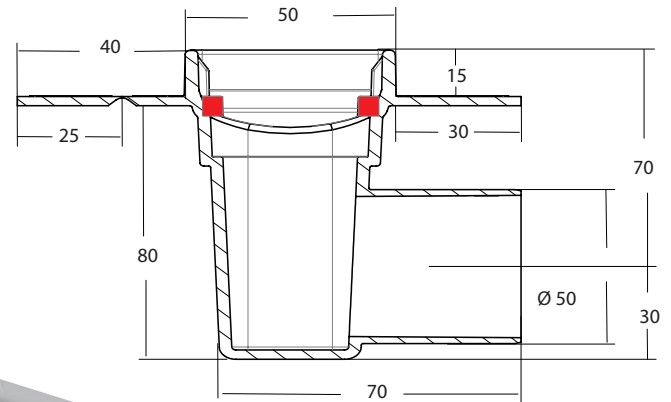

### **Interessante technische details....**

Een uniek concept, deze douchegoten zijn voorzien van een vouwlijn in de flens, dus geschikt voor wanduitvoering en een standaard vloer!

Het uitneembare waterslot is geheel volgens het Bouwbesluit: 50 mm hoog.

De zijaansluiting van Ø 50 mm is met normale PVC lijm verlijmbaar.

De afwaterende gladde bodem zorgt voor minimaal onderhoud.

Als laatste vermelden wij dat deze douchegoten standaard zijn voorzien van blind rooster (zonder perforatie) wat omgekeerd gebruikt kan worden als tegelrooster.

**Art. nr. 684.600**

- **ABS kunststof douchegoot met RVS 304 rooster**
- **standaard voorzien van blind rooster wat omgekeerd gebruikt kan worden als tegelrooster**
- **wordt geleverd incl. stelvoeten set voor gemakkelijke installatie**
- **altijd een bijgeleverde waterkeringsmat welke te monteren is met Polymeerkit**
- **mogelijkheid om eventueel lekwater op te vangen via de openingen in de rand**
- **standaard voorzien van zandhuid**
- **afvoer capaciteit 30 l/min**
- **waterslot en afvoer 50 mm volgens bouwbesluit**
- **afwaterende gladde bodem zorgt voor minimaal onderhoud**
- **1 model voor zowel vloer als wanduitvoering d.m.v. vouwlijn in de flens**
- **100% Nederlands product**