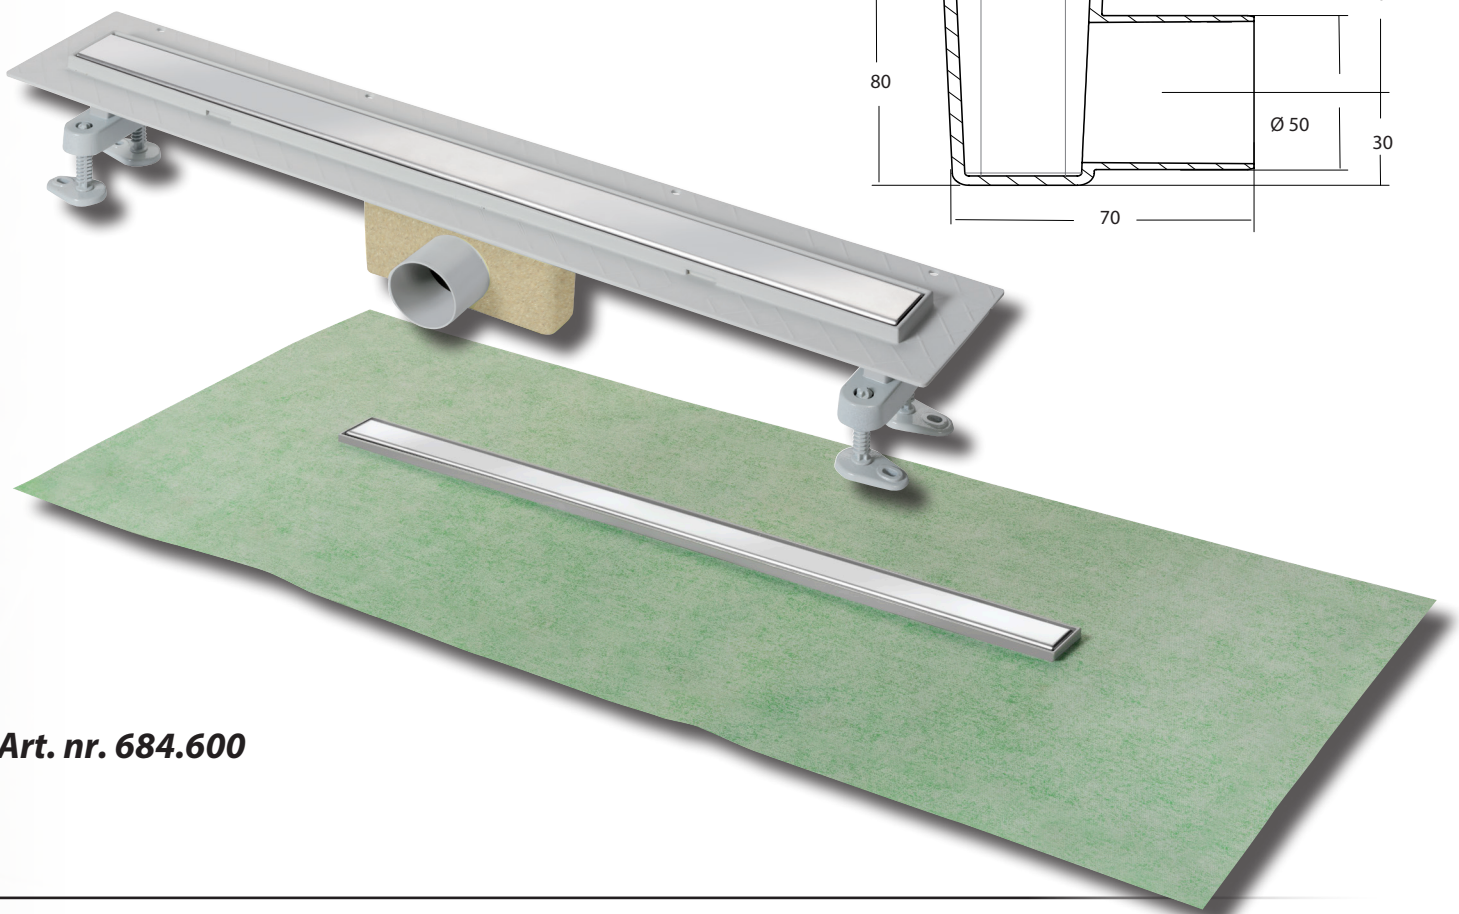

### **Interessante technische details....**

Een uniek concept, deze douchegoten zijn voorzien van een vouwlijn in de flens, dus geschikt voor wanduitvoering en een standaard vloer!

Het uitneembare waterslot is geheel volgens het Bouwbesluit: 50 mm hoog.

De zijaansluiting van Ø 50 mm is met normale PVC lijm verlijmbaar.

De afwaterende gladde bodem zorgt voor minimaal onderhoud.

Als laatste vermelden wij dat deze douchegoten standaard zijn voorzien van blind rooster (zonder perforatie) wat omgekeerd gebruikt kan worden als tegelrooster.

**Art. nr. 684.600**

- **ABS kunststof douchegoot met RVS 304 rooster**
- **standaard voorzien van blind rooster wat omgekeerd gebruikt kan worden als tegelrooster**
- **wordt geleverd incl. stelvoeten set voor gemakkelijke installatie**
- **altijd een bijgeleverde waterkeringsmat welke te monteren is met Polymeerkit**
- **mogelijkheid om eventueel lekwater op te vangen via de openingen in de rand**
- **standaard voorzien van zandhuid**
- **afvoer capaciteit 30 l/min**
- **waterslot en afvoer 50 mm volgens bouwbesluit**
- **afwaterende gladde bodem zorgt voor minimaal onderhoud**
- **1 model voor zowel vloer als wanduitvoering d.m.v. vouwlijn in de flens**
- **100% Nederlands product**

## Installatie gemak:

De standaard zandhuid rondom het puthuis zorgt voor een perfecte aanhechting in de betonvloer.

Handige stelvoeten maken het installeren van de douchegoot eenvoudig en praktisch. De zijaansluiting van  $\varnothing 50$  mm is met PVC lijm verlijmbaar.