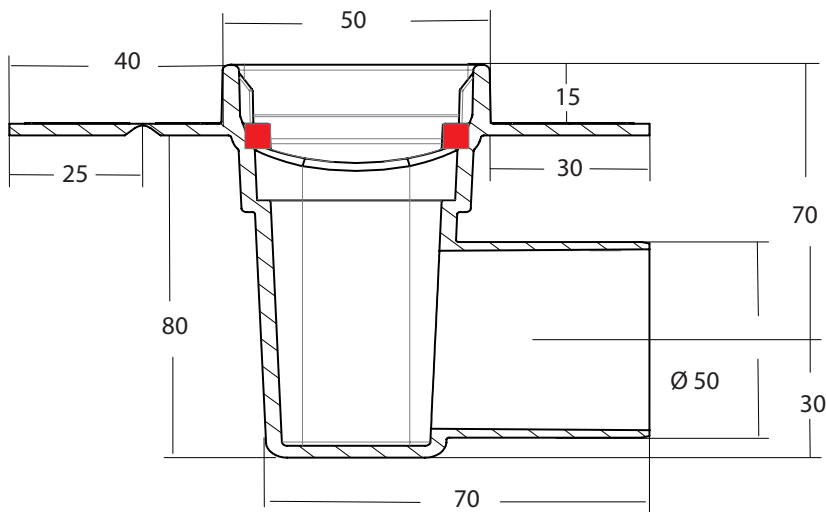

Installatie instructie kunt u vinden op ons youtube kanaal!

- **ABS kunststof douchegoot met RVS 304 rooster**
- **standaard voorzien van blind rooster wat omgekeerd gebruikt kan worden als tegelrooster**
- **wordt geleverd incl. stelvoeten set voor gemakkelijke installatie**
- **altijd een bijgeleverde waterkeringsmat welke te monteren is met Polymeerkit**
- **mogelijkheid om eventueel lekwater op te vangen via de openingen in de rand**
- **standaard voorzien van zandhuid**
- **afvoer capaciteit 30 l/min**
- **waterslot en afvoer 50 mm volgens bouwbesluit**
- **afwaterende gladde bodem zorgt voor minimaal onderhoud**
- **1 model voor zowel vloer als wanduitvoering d.m.v. vouwlijn in de flens**
- **100% Nederlands product**