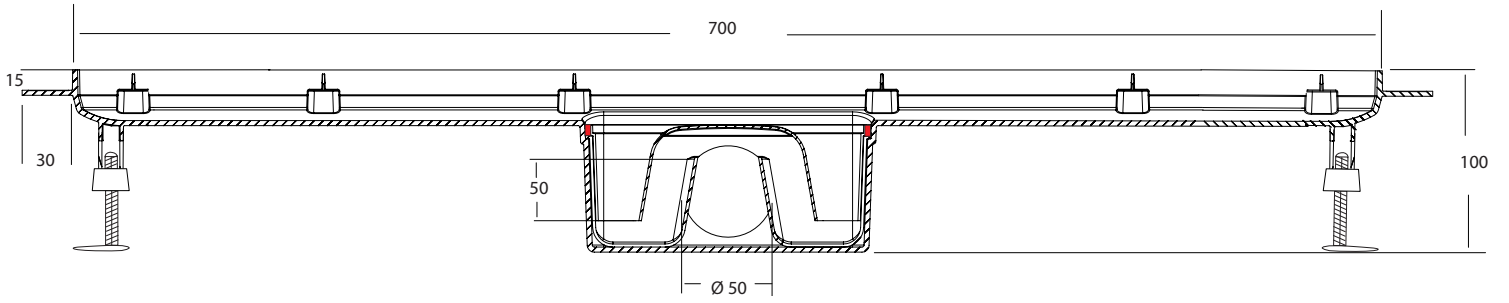

Art. nr. 684.700